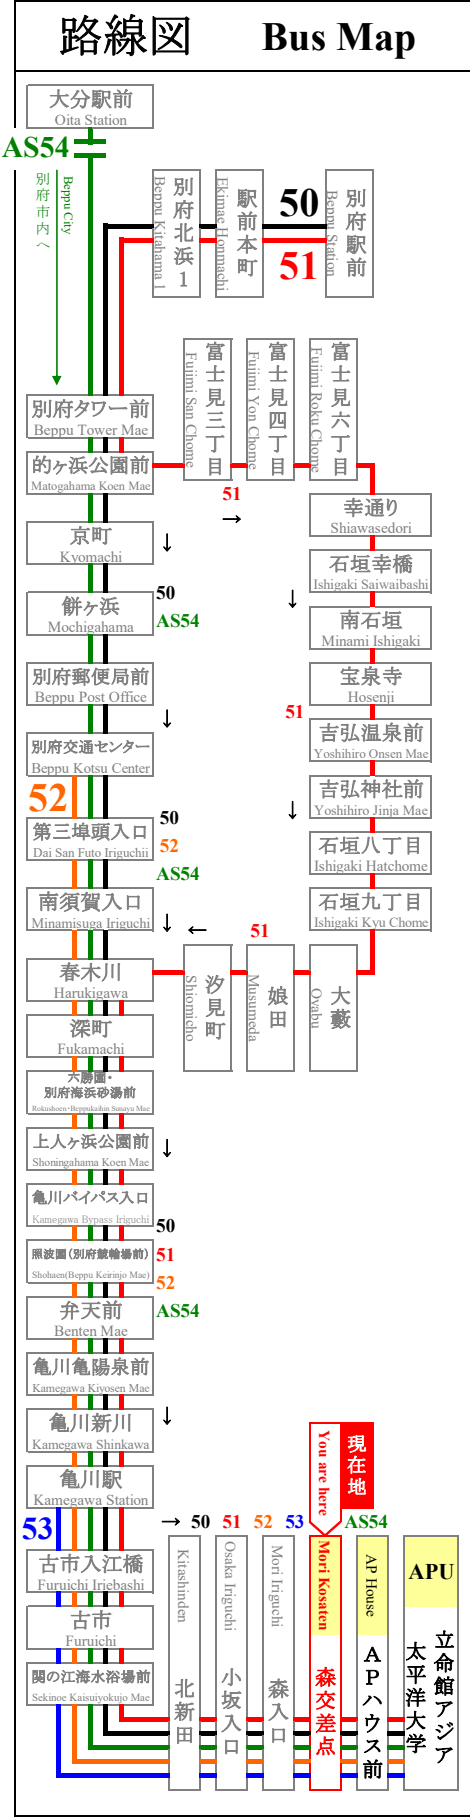

平成29年3月21日改正  
March 21, 2017 Revision

森交差点  
Mori Kosaten

APU線通過予定時刻表  
APU Line Timetable

APU行 (立命館アジア太平洋大学行)  
(For APU)

50 51 52 53 AS54

登校日  
School Day

休校日  
No School

7	33 47 58	47	7
8	02 09 15 17 17 18 19 22 22 23 24 25 26 27 50 52 57	02 17 19 22 52	8
9	07 15 22 27 30 37 42 45 52	07 22 37 52	9
10	00 05 07 07 09 09 11 12 13 22 31 34 37 45 52	07 09 12 22 37 52	10
11	00 05 07 15 22 30 31 37 47 52	05 07 22 37 52	11
12	00 05 07 07 11 22 37 52 55	00 07 22 37 52 55	12
13	07 22 37 50 52 52	07 22 37 50 52	13
14	07 22 37 39 52	07 22 37 39 52	14
15	07 22 37 37 40 52	07 22 37 40 52	15
16	07 22 35 37 52	07 22 35 37 52	16
17	07 22 37 57	07 22 37 57	17
18	17 37 57	17 37 57	18
19	08 17 37 41	17 37	19
20	07 37	07 37	20
21	07 37	07 37	21
22	07 21 37	07 37	22
23	07	07	23

時刻を○で囲んだ便は、土・日・祝運休  
○ ← This circle means the bus suspension on Saturday/Sunday/Holiday

満車の際、通過することがあります。後続車が停車しますのでご了承下さい。

APU線の運行状況をリアルタイムでお届けします  
<http://www.oitakotsu.co.jp/apu/>

バス  
APU

大分交通(株)別府営業所 Oitakotsu.Co,Ltd.