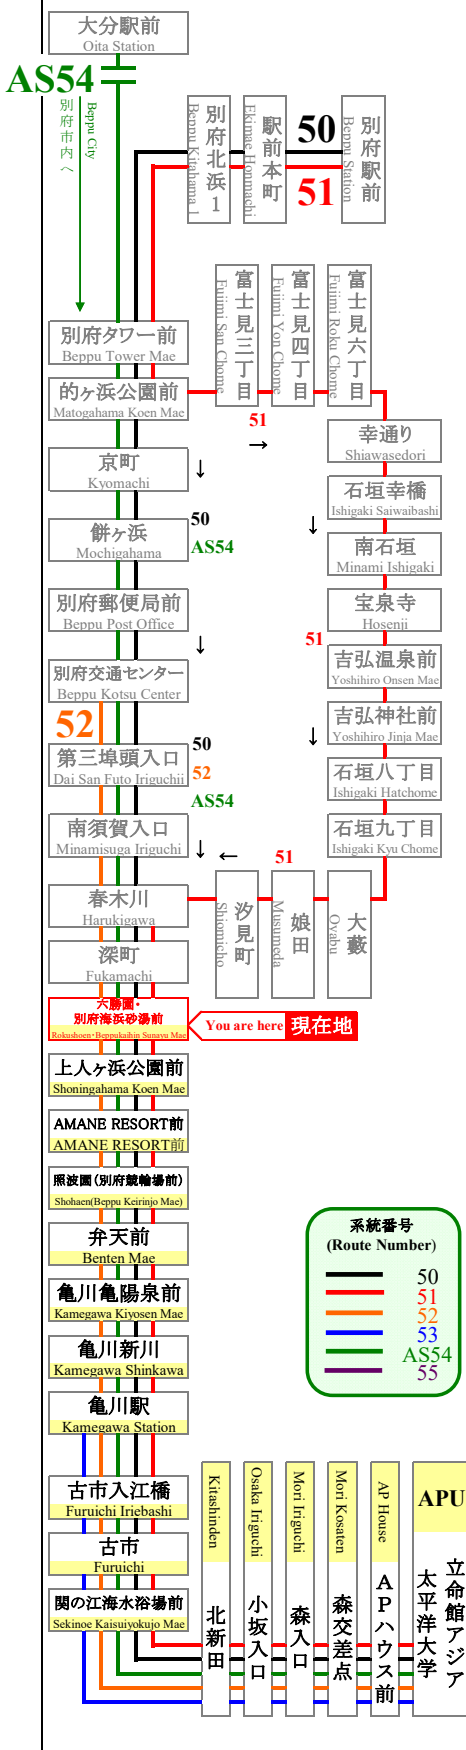

六勝園・別府海浜砂湯前 APU線通過予定時刻表

Rokushoen・Beppu Kaihinsunayu Mae APU Line Timetable

APU行 (立命館アジア太平洋大学行)
(For APU)

50 51 52 AS54

登校日
School Day

休校日
No School

Table with 4 columns: Day, School Day Times, No School Times, Day. Rows 7-22 showing bus departure times for routes 50, 51, 52, AS54.

時刻を○で囲んだ便は、土・日・祝運休

○ ← This circle means the bus suspension on Saturday/Sunday/Holiday

◇満車の際、通過することがあります。後続車が停車しますのでご了承下さい。

◇APU線は一般の方もご利用頂けます。

大分交通(株)別府営業所

Oitakotsu.Co,Ltd.

(Tel)0977-67-1331 (パソコン)http://www.oitakotsu.co.jp (携帯) http://www.oitakotsu.co.jp/sp/

路線図 Bus Map

APU線の運行状況をリアルタイムでお届けします
http://www.oitakotsu.co.jp/apu/

バスアプリ APU

2022年度 APU線運行スケジュール APU line bus schedule. Table with columns for months (April to March) and days of the week, indicating school days and suspensions.