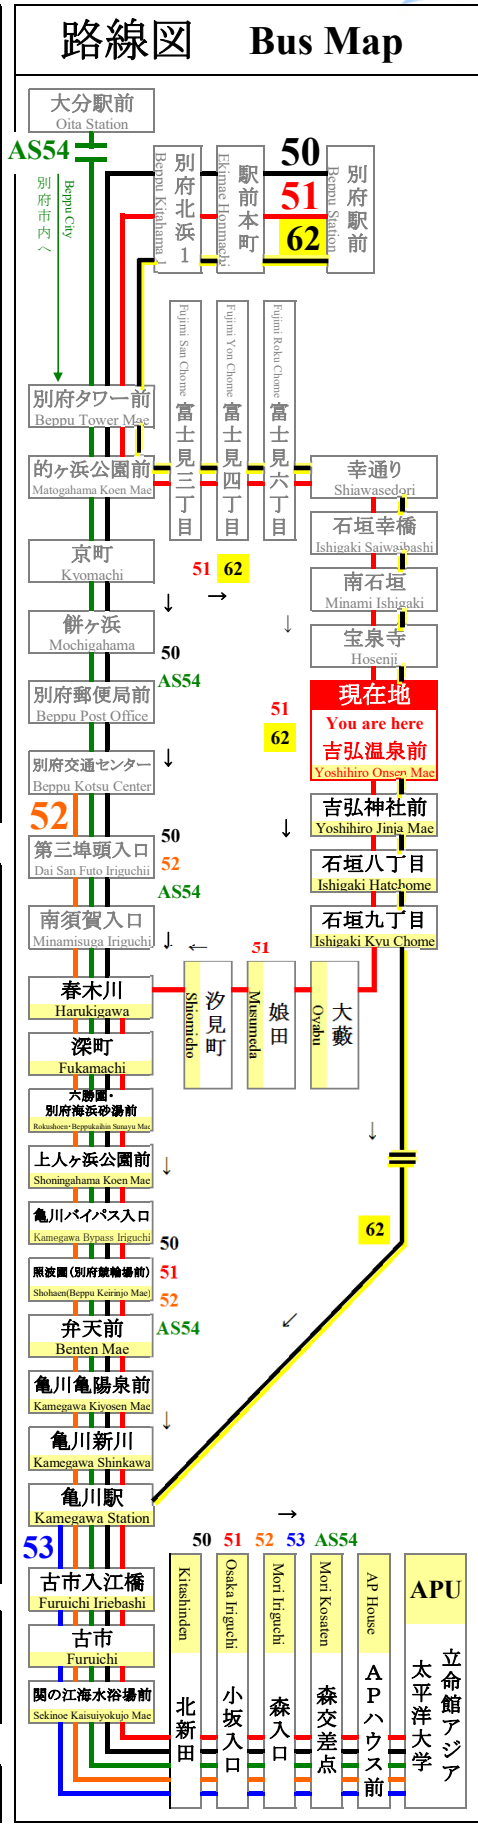

吉弘温泉前 APU線通過予定時刻表 平成29年3月21日改正  
 Yoshihiro Onsen Mae APU Line Timetable March 21, 2017 Revision

全日 (登校日および休校日) **Daily** (School Day & No School)

**51** APU行 (立命館アジア太平洋大学行) (For APU)

7	58
8	
9	48
10	44
11	39
12	34
13	29
14	18
15	19
16	14

APU線の運行状況をリアルタイムでお届けします

<http://www.oitakotsu.co.jp/apu/>

### APU行のりかえ時刻表 Transfer Timetable

月～金 Mon～Fri	のりかえ	登校日 School Day
行先番号 Number 51 62	現在地 You are here 吉弘温泉前 Dep. 9:45	立命館大学 着 8:11 8:24
行先番号 Number 51 51 51 51 51 51 51 51 51 62 51	直行便 Direct → のりかえ Change → 直行便 Direct → 直行便 Direct → 直行便 Direct → 直行便 Direct → 直行便 Direct → 直行便 Direct → 直行便 Direct → のりかえ Change → 直行便 Direct →	行先番号 Number 52 50

登校日	休校日	S - School Day	N - No School
2017 4月 April	2017 5月 May	2017 6月 June	2017 7月 July
2017 8月 August	2017 9月 September	2017 10月 October	2017 11月 November
2017 12月 December	2018 1月 January	2018 2月 February	2018 3月 March