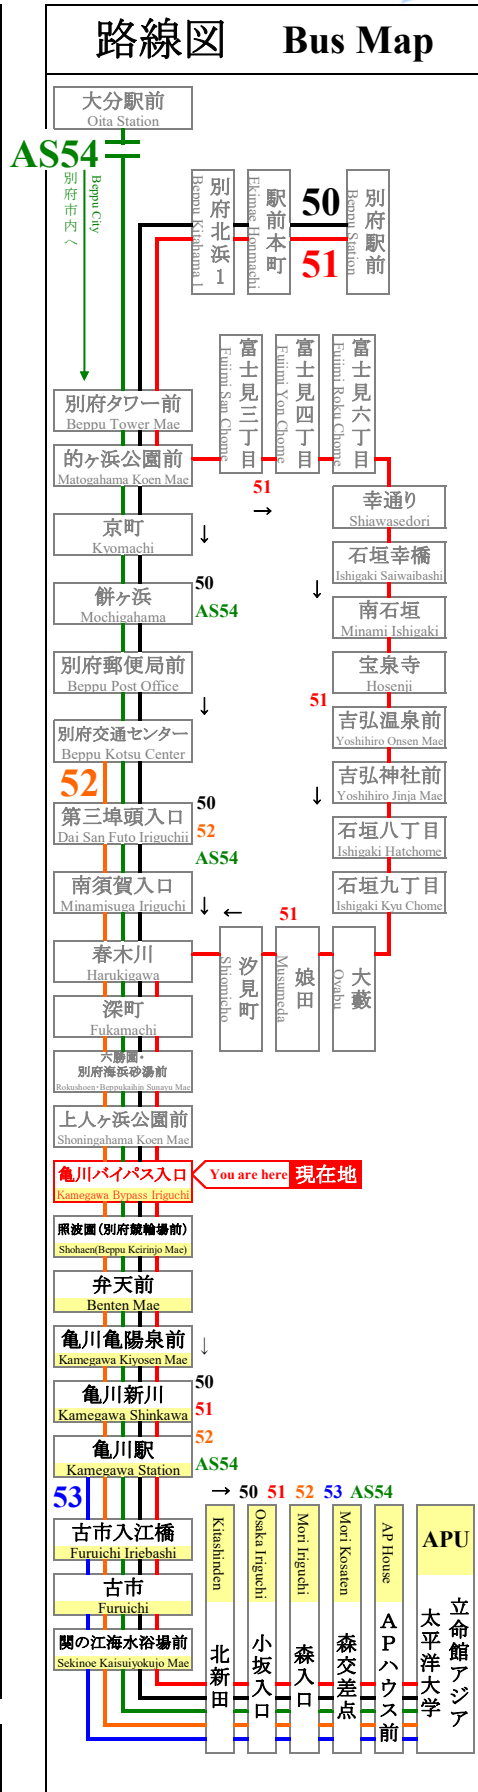

平成29年3月21日改正
March 21, 2017 Revision

亀川バイパス入口 APU線通過予定時刻表
Kamegawa Bypass Iriguchi APU Line Timetable

APU行 (立命館アジア太平洋大学行)
(For APU)

50 51 52 AS54

登校日 School Day		休校日 No School	
7	21 35 46 50 (57)	35 50	7
8	05 05 07 10 10 12 13 14 40 45 55	05 07 10 40 55	8
9	03 10 (15) 18 25 (30) 33 40 48 53 55 55 57 57 (59)	10 25 40 55 57	9
10	00 01 10 (19) 25 33 40 48 53 55	00 10 25 40 53 55	10
11	03 10 18 (19) 25 35 40 48 53 55 55 59	10 25 40 48 55	11
12	10 25 40 43 55	10 25 40 43 55	12
13	10 25 38 40 40 55	10 25 38 40 55	13
14	10 25 27 40 55	10 25 27 40 55	14
15	10 25 25 28 40 55	10 25 28 40 55	15
16	10 23 25 40 55	10 23 25 40 55	16
17	10 25 45	10 25 45	17
18	05 25 45 (56)	05 25 45	18
19	05 22 (29) 55	05 25 55	19
20	25 55	25 55	20
21	25 55	25 55	21
22	(09) 25 55	25 55	22

時刻を○で囲んだ便は、土・日・祝運休
○ ← This circle means the bus suspension on Saturday/Sunday/Holiday
◇満車の際、通過することがあります。後続車が停車しますのでご了承下さい。
◇APU線は一般の方もご利用頂けます。

APU線の運行状況をリアルタイムでお届けします
<http://www.oitakotsu.co.jp/apu/>

バス乗り場 APU

大分交通(株)別府営業所 Oitakotsu.Co.,Ltd.
(Tel) 0977-67-1331 (パソコン) <http://www.oitakotsu.co.jp> (携帯) <http://www.oitakotsu.co.jp/sp/>

日	月	火	水	木	金	土	日	祝	休
2017	4月	April							
2017	5月	May							
2017	6月	June							
2017	7月	July							
2017	8月	August							
2017	9月	September							
2017	10月	October							
2017	11月	November							
2017	12月	December							
2018	1月	January							
2018	2月	February							
2018	3月	March							