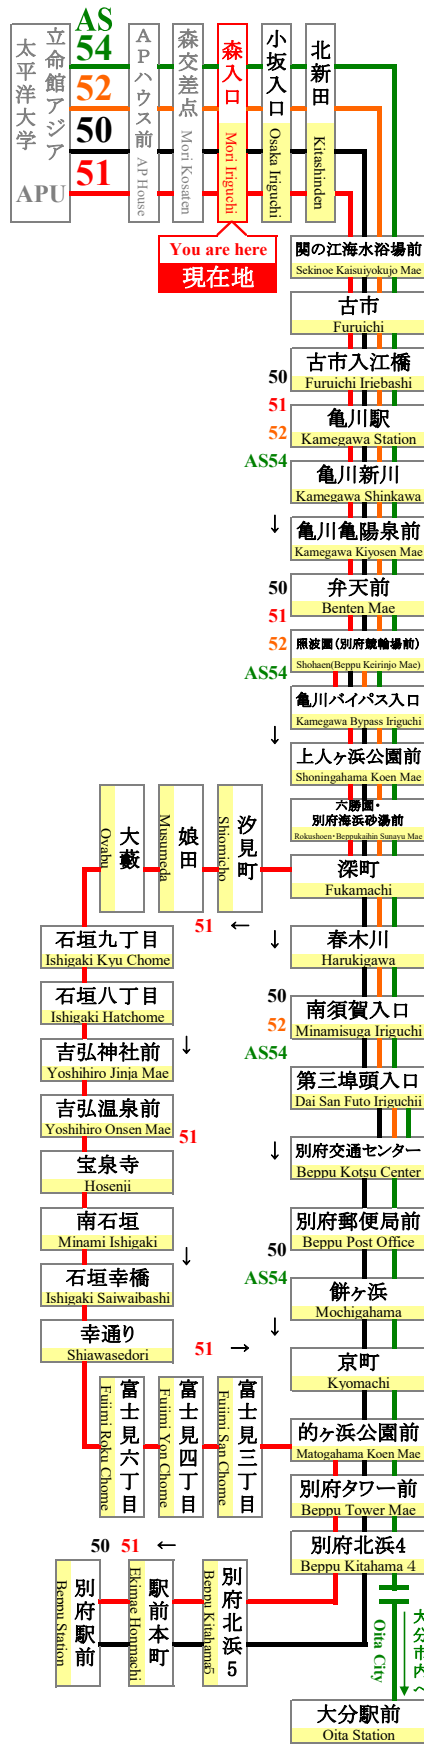

森入口 Mori Iriguchi

APU線通過予定時刻表
APU Line Timetable

平成29年3月21日改正
March 21, 2017 Revision

登校日 School Day

行先	別府駅前	別府駅前	別府交通センター	大分駅前
経由	別府交通センター	石垣八丁目	-	別府交通センター
Route	For Beppu Station Via Beppu Kotsu Center	For Beppu Station Via Ishigaki Hatchome	For Beppu Kotsu Center	For Oita Station Via Beppu Kotsu Center
番号 No	50	51	52	AS54
7	16			
8	46			(57)
9	01 16 31 46			(43)
10	01 16 31 46	38		(55)
11	01 16 31 46	36		(22)
12	01 16 31 46	21	39 54	
13	01 16 31 46	21	39 54	(20)
14	01 16 31 46	18	06 11 24 39 54	(37)
15	01 16 31 46	13	51 56	(19)
16	01 16 31 46	11 56	06 14 21 39 51	
17	06 21 31 51	58	14 29 41 46 56	(50)
18	06 21 31 46	58	01 11 16 26 31 44 56	(16)
19	06 21 36 51	51	11 16 26 31 41 46 59	(53)
20	06 26 46	56	16 36 51	
21	06 26 46	51	16 36	
22	06 31	31	31	

時刻を○で囲んだ便は、土・日・祝運休

○ ← This circle means the bus suspension on Saturday/Sunday/Holiday

休校日 No School

行先	別府駅前	別府駅前
経由	別府交通センター	石垣八丁目
Route	For Beppu Station Via Beppu Kotsu Center	For Beppu Station Via Ishigaki Hatchome
番号 No	50	51
7	16 46	
8	16 31 46	
9	01 16 31 46	
10	01 16 31 46	38
11	01 16 31 46	36
12	01 16 31 46	21
13	01 16 31 46	21
14	01 16 31 46	18
15	01 16 31 46	13
16	01 16 31 46	11 56
17	06 21 31 51	58
18	06 21 31 46	58
19	06 21 36 51	51
20	06 26 46	56
21	06 26 46	51
22	06 31	31

大分交通(別府)営業所
Oitakotsu.Co.,Ltd.
(Tel) 0977-67-1331
<http://www.oitakotsu.co.jp>

路線図 Bus Map

APU線の運行状況をリアルタイムでお届けします
<http://www.oitakotsu.co.jp/apu/>

バスAPU

■ 登校日	■ 休校日	■ School Day	■ No School
2017 4月 April	2017 5月 May	2017 6月 June	2017 7月 July
2017 8月 August	2017 9月 September	2017 10月 October	2017 11月 November
2017 12月 December	2018 1月 January	2018 2月 February	2018 3月 March