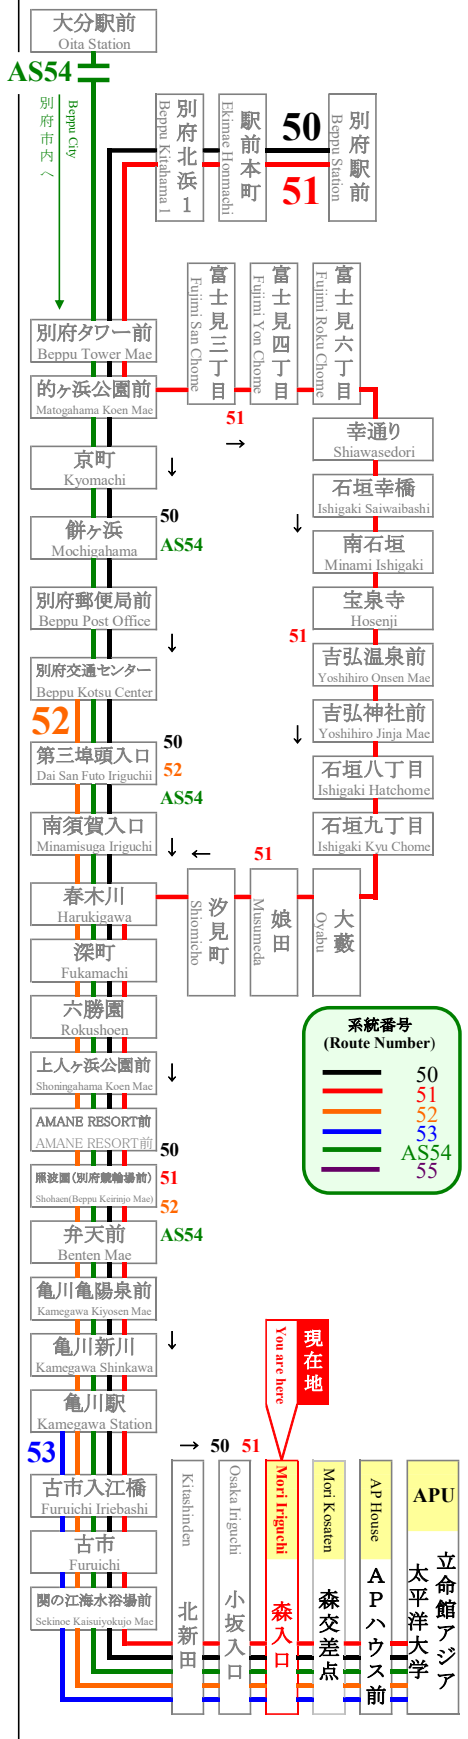

森入口
Mori Iriguchi

APU線通過予定時刻表
APU Line Timetable

APU行 (立命館アジア太平洋大学行)
(For APU)

50 51 52 53 AS54

登校日
School Day

休校日
No School

7	33 48 59	47	7
8	02 03 15 18 18 18 19 23 23 25 27 33 53	02 17 19 22 52	8
9	08 16 22 30 37 45 51 52	07 22 37 52	9
10	00 05 07 07 09 09 12 13 22 37 45 52	07 09 12 22 37 52	10
11	00 05 07 15 22 30 37 47 51 52	05 07 22 37 52	11
12	00 05 07 07 11 22 37 52 55	00 07 22 37 52 55	12
13	07 22 37 38 50 51 52 52 53	07 22 37 50 52	13
14	07 22 37 39 52	07 22 37 39 52	14
15	07 22 37 37 48 52	07 22 37 48 52	15
16	07 22 35 37 52	07 22 35 37 52	16
17	07 22 37 57	07 22 37 57	17
18	17 37 57	17 37 57	18
19	17 37	17 37	19
20	07 37	07 37	20
21	07 37	07 37	21
22	07 37	07 37	22
23	07	07	23

時刻を○で囲んだ便は、土・日・祝運休

○ ← This circle means the bus suspension on Saturday/Sunday/Holiday

満車の際、通過することがあります。後続車が停車しますのでご了承下さい。

大分交通(株)別府営業所
Oitakotsu.Co,Ltd.

(Tel)0977-67-1331 (パソコン) http://www.oitakotsu.co.jp (携帯) http://www.oitakotsu.co.jp/sp/

路線図 Bus Map

APU線の運行状況をリアルタイムでお届けします
http://www.oitakotsu.co.jp/apu/

バス
APU

2024年度 APU線運行スケジュール APU line bus schedule

4月 April	5月 May	6月 June	7月 July	8月 August	9月 September	10月 October	11月 November	12月 December	2025 1月 January	2月 February	3月 March
SMTWTFS	SMTWTFS	SMTWTFS	SMTWTFS	SMTWTFS	SMTWTFS	SMTWTFS	SMTWTFS	SMTWTFS	SMTWTFS	SMTWTFS	SMTWTFS
1 2 3 4 5 6	1 2 3 4 5 6	1 2 3 4 5 6	1 2 3 4 5 6	1 2 3	1 2 3 4 5 6 7	1 2 3 4 5 6 7	1 2 3 4 5 6 7	1 2 3 4 5 6 7	1 2 3 4 5 6 7 8	1 2 3 4 5 6 7 8	1 2 3 4 5 6 7 8
休 休 休 休 休 休	休 休 休 休 休 休	休 休 休 休 休 休	休 休 休 休 休 休	休 休 休 休 休 休	休 休 休 休 休 休	休 休 休 休 休 休	休 休 休 休 休 休	休 休 休 休 休 休	休 休 休 休 休 休	休 休 休 休 休 休	休 休 休 休 休 休
7 8 9 10 11 12 13	5 6 7 8 9 10 11	2 3 4 5 6 7 8	7 8 9 10 11 12 13	4 5 6 7 8 9 10	8 9 10 11 12 13 14	6 7 8 9 10 11 12	3 4 5 6 7 8 9	8 9 10 11 12 13 14	5 6 7 8 9 10 11	2 3 4 5 6 7 8	2 3 4 5 6 7 8
休 休 休 休 休 休	休 休 休 休 休 休	休 休 休 休 休 休	休 休 休 休 休 休	休 休 休 休 休 休	休 休 休 休 休 休	休 休 休 休 休 休	休 休 休 休 休 休	休 休 休 休 休 休	休 休 休 休 休 休	休 休 休 休 休 休	休 休 休 休 休 休
14 15 16 17 18 19 20	12 13 14 15 16 17 18	9 10 11 12 13 14 15	14 15 16 17 18 19 20	11 12 13 14 15 16 17	15 16 17 18 19 20 21	12 14 15 16 17 18 19	10 11 12 13 14 15 16	15 16 17 18 19 20 21	12 13 14 15 16 17 18	9 10 11 12 13 14 15	9 10 11 12 13 14 15
休 休 休 休 休 休	休 休 休 休 休 休	休 休 休 休 休 休	休 休 休 休 休 休	休 休 休 休 休 休	休 休 休 休 休 休	休 休 休 休 休 休	休 休 休 休 休 休	休 休 休 休 休 休	休 休 休 休 休 休	休 休 休 休 休 休	休 休 休 休 休 休
21 22 23 24 25 26 27	19 20 21 22 23 24 25	16 17 18 19 20 21 22	21 22 23 24 25 26 27	18 19 20 21 22 23 24	22 23 24 25 26 27 28	20 21 22 23 24 25 26	17 18 19 20 21 22 23	22 23 24 25 26 27 28	19 20 21 22 23 24 25	16 17 18 19 20 21 22	16 17 18 19 20 21 22
休 休 休 休 休 休	休 休 休 休 休 休	休 休 休 休 休 休	休 休 休 休 休 休	休 休 休 休 休 休	休 休 休 休 休 休	休 休 休 休 休 休	休 休 休 休 休 休	休 休 休 休 休 休	休 休 休 休 休 休	休 休 休 休 休 休	休 休 休 休 休 休
28 29 30	26 27 28 29 30 31	23 24 25 26 27 28 29	28 29 30 31	25 26 27 28 29 30 31	29 30	27 28 29 30 31	24 25 26 27 28 29 30	29 30 31	26 27 28 29 30 31	23 24 25 26 27 28	23 24 25 26 27 28 29
休 休 休	休 休 休 休 休 休	休 休 休 休 休 休	休 休 休 休 休 休	休 休 休 休 休 休	休 休 休 休 休 休	休 休 休 休 休 休	休 休 休 休 休 休	休 休 休 休 休 休	休 休 休 休 休 休	休 休 休 休 休 休	休 休 休 休 休 休
N S S S S N	N S S S S N	N S S S S N	N S S S S	N N N N N N N	N N	N S S S S	N N N S S S N	N N SP	N S S S S	N N N N N N	N N N N N N