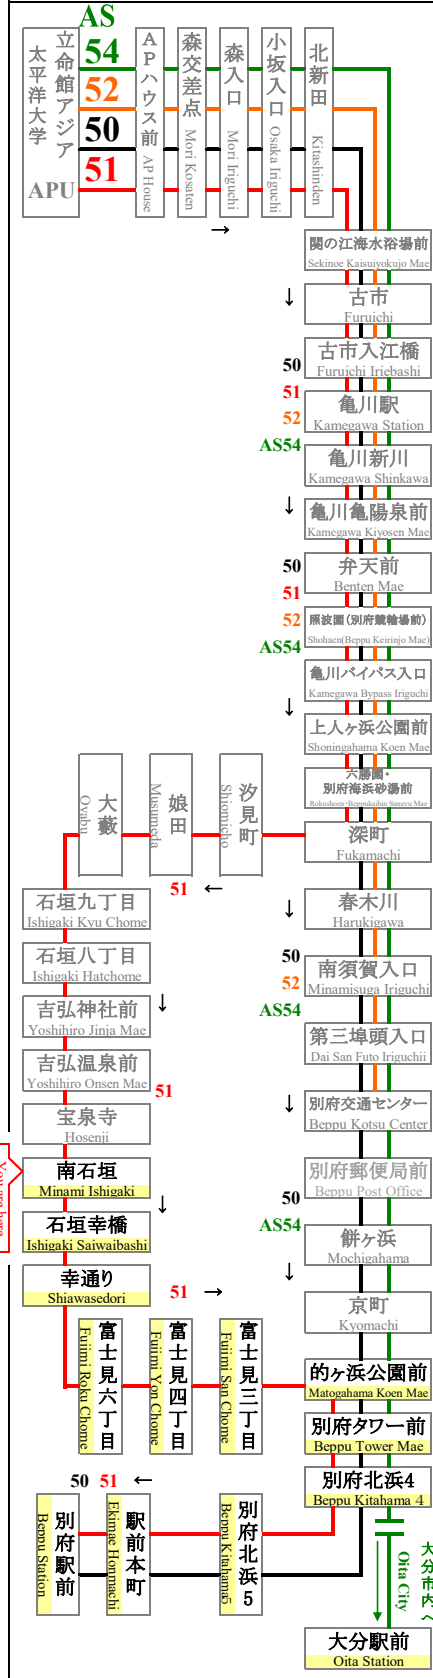

平成29年3月21日改正
March 21, 2017 Revision

南石垣

Minami Ishigaki

APU線通過予定時刻表

APU Line Timetable

全日 登校日および休校日 (毎日同じダイヤで運行) **Daily** School Day & No School

行先	別府駅前行 For Beppu Station		行先
番号 NO	51		番号 NO
9			9
10			10
11	00	58	11
12	43		12
13	43		13
14	40		14
15	35		15
16	33		16
17	18		17
18	20		18
19	20		19
20	13		20
21	18		21
22	13	53	22

◆nimocaカードご利用以外のお客様は、乗車地確認のため、整理券をお取り下さい。
◆APU線は、一般の方もご利用頂けます。

In order to establish where you boarded the bus,
We ask those persons who do not use nimoca cards to **Please take the number paper!**

大分交通(株)別府営業所 Oitakotsu.Co,Ltd.

(Tel) 0977-67-1331 (パソコン) http://www.oitakotsu.co.jp (携帯) http://www.oitakotsu.co.jp/sp/

路線図 Bus Map

APU線の運行状況をリアルタイムでお届けします
http://www.oitakotsu.co.jp/apu/

バス&APU

乗	休	S	N	乗	休	S	N	乗	休	S	N	乗	休	S	N	乗	休	S	N	乗	休	S	N	乗	休	S	N	乗	休	S	N
2017 4月	2017 5月	2017 6月	2017 7月	2017 8月	2017 9月	2017 10月	2017 11月	2017 12月	2017 1月	2017 2月	2017 3月	2017 4月	2017 5月	2017 6月	2017 7月	2017 8月	2017 9月	2017 10月	2017 11月	2017 12月	2017 1月	2017 2月	2017 3月	2017 4月	2017 5月	2017 6月	2017 7月	2017 8月	2017 9月		
SMTWTFS	SMTWTFS	SMTWTFS	SMTWTFS	SMTWTFS	SMTWTFS	SMTWTFS	SMTWTFS	SMTWTFS	SMTWTFS	SMTWTFS	SMTWTFS	SMTWTFS	SMTWTFS	SMTWTFS	SMTWTFS	SMTWTFS	SMTWTFS	SMTWTFS	SMTWTFS	SMTWTFS	SMTWTFS	SMTWTFS	SMTWTFS	SMTWTFS	SMTWTFS	SMTWTFS	SMTWTFS	SMTWTFS			
休	休	休	休	休	休	休	休	休	休	休	休	休	休	休	休	休	休	休	休	休	休	休	休	休	休	休	休	休	休		