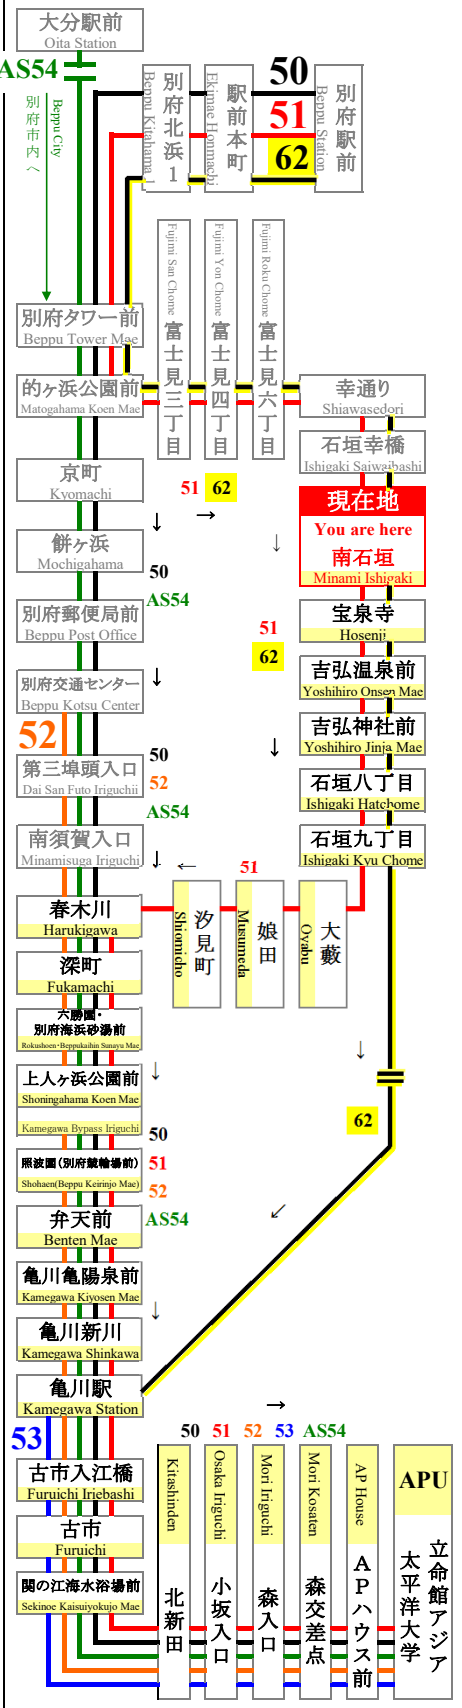

南石垣 Minami Ishigaki

APU線通過予定時刻表 APU Line Timetable

平成29年3月21日改正 March 21, 2017 Revision

全日 (登校日および休校日) **Daily** (School Day & No School)

51 APU行 (立命館アジア太平洋大学) (For APU)

7	56
8	
9	46
10	42
11	37
12	32
13	27
14	16
15	17
16	12

APU行のりかえ時刻表 Transfer Timetable

月～金 Mon~Fri		登校日 School Day					
行先番号 Number	現在地 Minami Ishigaki Dep. You are here	南石垣発	亀川駅着	のりかえ Change	行先番号 Number	亀川駅発	立命館大学 APU 到着
51	7:56			直行便 Direct →	52	8:11	8:24
62	9:26	9:45		のりかえ Change →	52	9:52	10:05
51	9:46			直行便 Direct →		10:01	10:14
51	10:42			直行便 Direct →		10:57	11:10
51	11:37			直行便 Direct →		11:52	12:05
51	12:32			直行便 Direct →		12:47	13:00
51	13:27			直行便 Direct →		13:42	13:55
51	14:16			直行便 Direct →		14:31	14:44
51	15:17			直行便 Direct →		15:32	15:45
62	15:26	15:45		のりかえ Change →	50	15:59	16:12
51	16:12			直行便 Direct →		16:27	16:40

◆nimocaカードご利用以外のお客様は、乗車地確認のため、整理券をお取り下さい。
◆APU線は、一般の方もご利用頂けます。
In order to establish where you boarded the bus,
We ask those persons who do not use nimoca cards to Please take the number paper!

大分交通(株)別府営業所 Oitakotsu.Co.Ltd. パソコン http://www.oitakotsu.co.jp
電話 0977-67-1331 携帯 http://www.oitakotsu.co.jp/sp/

登 = 登校日 / Day	休 = 休校日 / Day	S = School Day	N = No School
2017 4月 April	2017 5月 May	2017 6月 June	2017 7月 July
2017 8月 August	2017 9月 September	2017 10月 October	2017 11月 November
2017 12月 December	2018 1月 January	2018 2月 February	2018 3月 March

路線図 Bus Map

APU線の運行状況をリアルタイムでお届けします
<http://www.oitakotsu.co.jp/apu/>

バスAPU