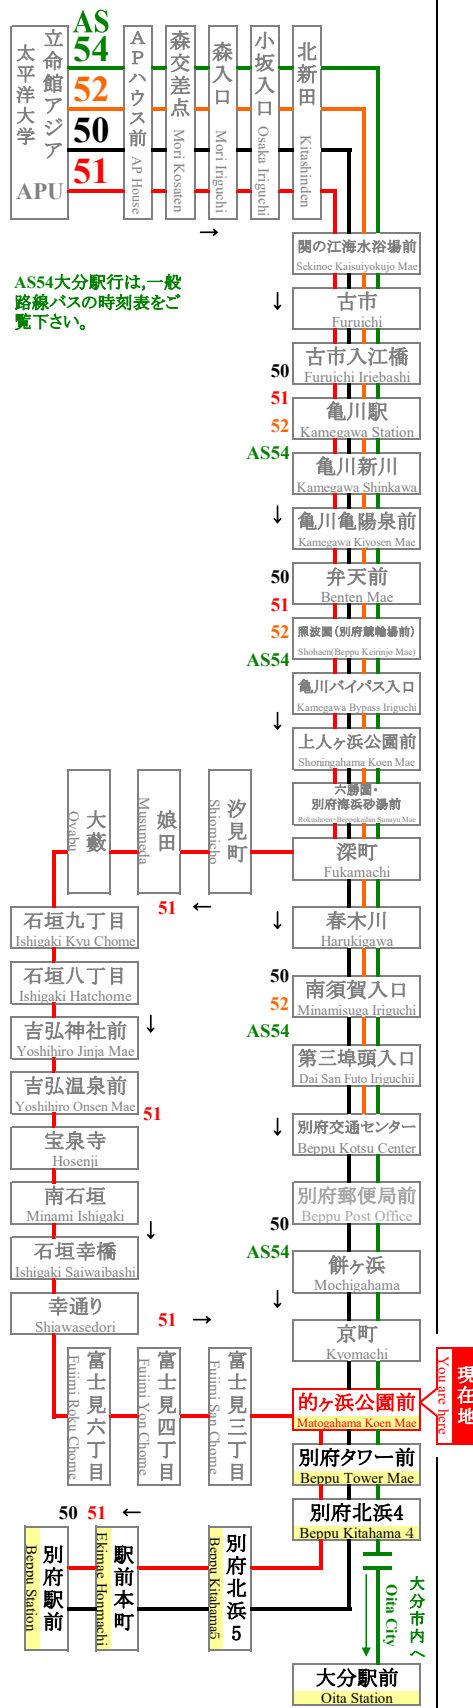

平成29年3月21日改正  
March 21, 2017 Revision

的ヶ浜公園前 APU線通過予定時刻表  
Matogahama Koen Mae APU Line Timetable

全日 登校日および休校日 (毎日同じダイヤで運行) Daily School Day & No School

行先	別府駅前行 For Beppu Station		行先
番号 NO	50 51		番号 NO
7	37		7
8	07 37 52	(赤=休校日のみ運行) (Red = Only No School)	8
9	07 22 37 52		9
10	07 22 37 52		10
11	06 07 22 37 52		11
12	04 07 22 37 49 52		12
13	07 22 37 49 52		13
14	07 22 37 46 52		14
15	07 22 37 41 52		15
16	07 22 37 39 52		16
17	07 24 27 42 52		17
18	12 26 27 42 52		18
19	07 26 27 42 57		19
20	12 19 27 47		20
21	07 24 27 47		21
22	07 19 27 52 59		22

赤=休校日のみ運行 Red=Only No School

◆nimocaカードご利用以外のお客様は、乗車地確認のため、整理券をお取り下さい。  
◆APU線は、一般の方もご利用頂けます。

In order to establish where you boarded the bus,  
We ask those persons who do not use nimoca cards to Please take the number paper!

大分交通(株)別府営業所 Oitakotsu.Co,Ltd.  
(Tel)0977-67-1331 (パソコン)http://www.oitakotsu.co.jp (携帯)http://www.oitakotsu.co.jp/sp/

路線図 Bus Map

AS54大分駅行は、一般路線バスの時刻表をご覧ください。

APU線の運行状況をリアルタイムでお届けします  
http://www.oitakotsu.co.jp/apu/

バス  APU

月	日	AS54	50	51	52	月	日	AS54	50	51	52	月	日	AS54	50	51	52	月	日	AS54	50	51	52
2017	1	休	休	休	休	2017	15	休	休	休	休	2017	29	休	休	休	休	2018	1	休	休	休	休