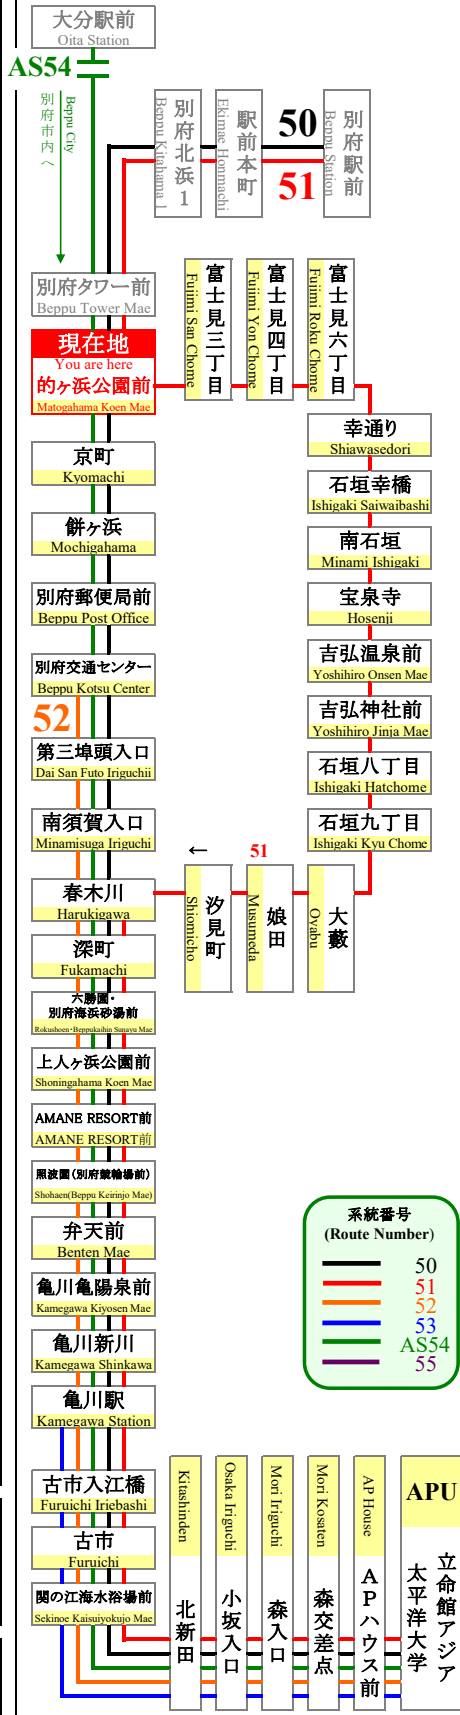

2022年10月3日現在
As of October 3, 2022

的ヶ浜公園前 APU線通過予定時刻表 Matogahama Koen Mae APU Line Timetable

全日 登校日および休校日 (毎日同じダイヤで運行) **Daily** School Day & No School

APU行(立命館アジア太平洋大学行)

別府交通センター経由 石垣八丁目経由

For APU Via Beppu Kotsu Center For APU Via Ishigaki Hatchome

50 AS54 **51**

7	25 40 (49) 55	50	7
8	00 30 45		8
9	00 15 30 45 50 (59)	40	9
10	00 15 30 45	36	10
11	00 15 (29) 30 45	31	11
12	00 15 30 45	26	12
13	00 15 30 45	21	13
14	00 15 30 45	10	14
15	00 15 30 45	19	15
16	00 15 30 45	06	16
17	00 15 35 55		17
18	15 35 55		18
19	15 45		19
20	15 45		20
21	15 45		21
22	15 45		22

○=休校日・土・日・祝は運休
○=Suspension on Saturday/Sunday/Holiday/No school.

- ◇乗車地確認のため、整理券をお取り願います。
- ◇APU線は一般の方もご利用頂けます。
- ◇満車の際、通過することがあります。後続車が停車しますのでご了承ください。

大分交通(株)別府営業所 Oitakotsu.Co,Ltd.

(Tel) 0977-67-1331 (パソコン) <http://www.oitakotsu.co.jp> (携帯) <http://www.oitakotsu.co.jp/sp/>

路線図 Bus Map

APU線の運行状況をリアルタイムでお届けします
<http://www.oitakotsu.co.jp/apu/>

バスAPU

2022年度 APU線運行スケジュール APU line bus schedule

☑ = 登校日ダイヤ S = School Day 休 = 休校日ダイヤ N = No School 特 = 特別ダイヤ SP = Special

4月 April	5月 May	6月 June	7月 July	8月 August	9月 September	10月 October	11月 November	12月 December	1月 January	2月 February	3月 March
日 月 火 水 木 金 土 S M T W T F S	日 月 火 水 木 金 土 S M T W T F S	日 月 火 水 木 金 土 S M T W T F S	日 月 火 水 木 金 土 S M T W T F S	日 月 火 水 木 金 土 S M T W T F S	日 月 火 水 木 金 土 S M T W T F S	日 月 火 水 木 金 土 S M T W T F S	日 月 火 水 木 金 土 S M T W T F S	日 月 火 水 木 金 土 S M T W T F S	日 月 火 水 木 金 土 S M T W T F S	日 月 火 水 木 金 土 S M T W T F S	日 月 火 水 木 金 土 S M T W T F S
1 2 3 4 5 6 7 8 9 10 11 12 13 14 15 16 17 18 19 20 21 22 23 24 25 26 27 28 29 30 31	1 2 3 4 5 6 7 8 9 10 11 12 13 14 15 16 17 18 19 20 21 22 23 24 25 26 27 28 29 30 31	1 2 3 4 5 6 7 8 9 10 11 12 13 14 15 16 17 18 19 20 21 22 23 24 25 26 27 28 29 30 31	1 2 3 4 5 6 7 8 9 10 11 12 13 14 15 16 17 18 19 20 21 22 23 24 25 26 27 28 29 30 31	1 2 3 4 5 6 7 8 9 10 11 12 13 14 15 16 17 18 19 20 21 22 23 24 25 26 27 28 29 30 31	1 2 3 4 5 6 7 8 9 10 11 12 13 14 15 16 17 18 19 20 21 22 23 24 25 26 27 28 29 30 31	1 2 3 4 5 6 7 8 9 10 11 12 13 14 15 16 17 18 19 20 21 22 23 24 25 26 27 28 29 30 31	1 2 3 4 5 6 7 8 9 10 11 12 13 14 15 16 17 18 19 20 21 22 23 24 25 26 27 28 29 30 31	1 2 3 4 5 6 7 8 9 10 11 12 13 14 15 16 17 18 19 20 21 22 23 24 25 26 27 28 29 30 31	1 2 3 4 5 6 7 8 9 10 11 12 13 14 15 16 17 18 19 20 21 22 23 24 25 26 27 28 29 30 31	1 2 3 4 5 6 7 8 9 10 11 12 13 14 15 16 17 18 19 20 21 22 23 24 25 26 27 28 29 30 31	1 2 3 4 5 6 7 8 9 10 11 12 13 14 15 16 17 18 19 20 21 22 23 24 25 26 27 28 29 30 31