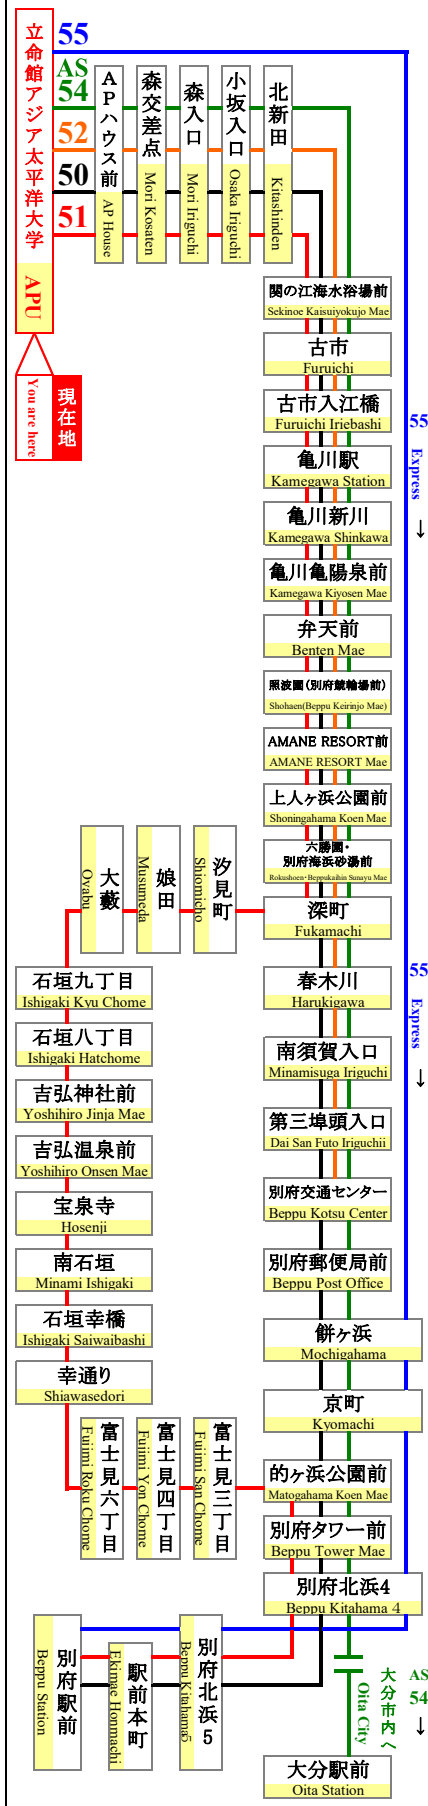

登校日 School Day

行先	別府駅前	別府駅前	別府駅前	別府交通センター	大分駅前
経由	別府交通センター	石垣八丁目	快速	-	別府交通センター
Route	For Beppu Station Via Beppu Kotsu Center	For Beppu Sta. Via Ishigaki Hatchome	Express	For Beppu Kotsu Center	For Oita Station Via Beppu Kotsu Center
番号 No	50	51	55	52	AS54
7	10				
8	40 55				
9	10 25 40 55				
10	10 25 40 55	32			
11	10 25 40 55	30			
12	10 25 40 55	20		33 48	
13	10 25 40 55	15		33 48	
14	10 25 40 55	20		00 05 18 33 48	
15	10 25 40 55	07		45	
16	10 25 40	10 50		00 08 15 20 33 48	③
17	00 15 25 45		58	03 23 35 40 50 55	
18	00 15 25 40	00 52		05 10 20 25 38 50	③
19	00 15 30 45	50	48	05 10 20 25 35 48 53	
20	00 20 40	50		10 30 45	
21	00 20 40	45		10 30	
22	00 25	25		25	

時刻を○で囲んだ便は、土・日・祝運休

○ ← This circle means the bus suspension on Saturday/Sunday/Holiday

休校日 No School

行先	別府駅前	別府駅前
経由	別府交通センター	石垣八丁目
Route	For Beppu Station Via Beppu Kotsu Center	For Beppu Station Via Ishigaki Hatchome
番号 No	50	51
7	10 40	
8	10 25 40 55	
9	10 25 40 55	
10	10 25 40 55	32
11	10 25 40 55	30
12	10 25 40 55	20
13	10 25 40 55	15
14	10 25 40 55	20
15	10 25 40 55	07
16	10 25 40	10 50
17	00 15 25 45	
18	00 15 25 40	00 52
19	00 15 30 45	50
20	00 20 40	50
21	00 20 40	45
22	00 25	25

<http://www.otakotsu.co.jp>

大分交通(株)別府営業所

Otakotsu Co., Ltd.
(Tel) 0977-67-1331

APU線の運行状況をリアルタイムでお届けします
<http://www.otakotsu.co.jp/apu/>

バス&APU

2022年度 APU線運行スケジュール APU line bus schedule

● = 登校日ダイヤ S = School Day 休 = 休校日ダイヤ N = No School 特 = 特別ダイヤ SP = Special