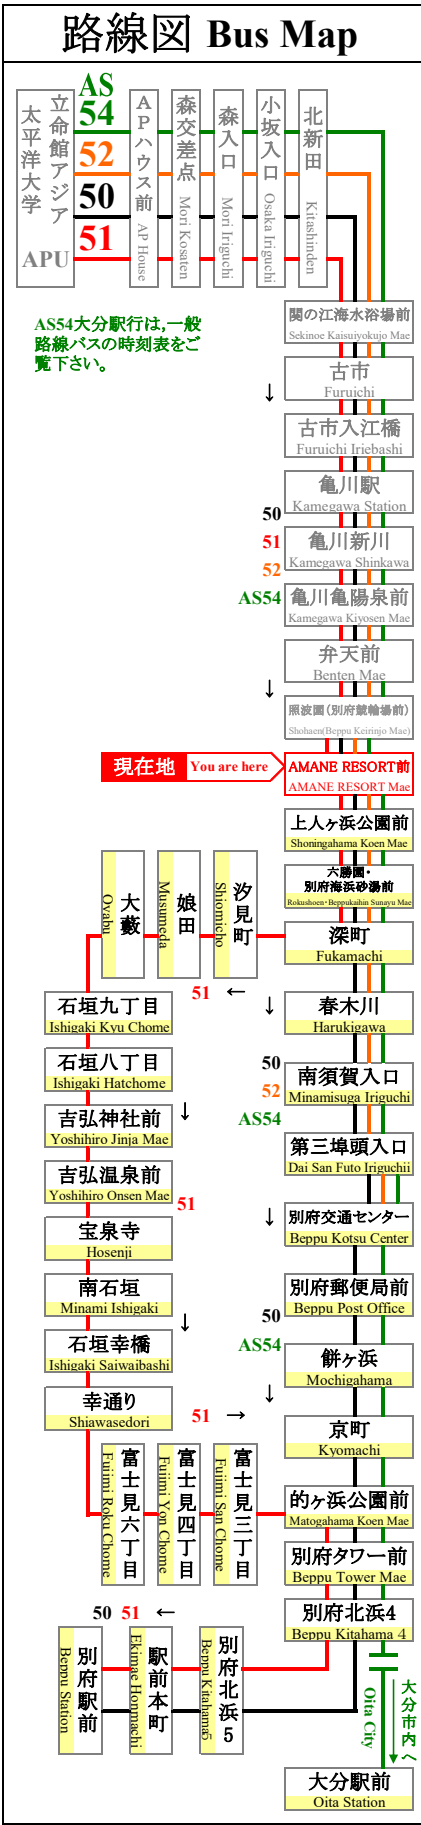

AMANE RESORT前 APU線通過予定時刻表  
AMANE RESORT Mae APU Line Timetable

登校日 School Day			
行先	別府駅前	別府駅前	別府交通センター
経由	別府交通センター	石垣八丁目	-
Route	For Beppu Station Via Beppu Kotsu Center	For Beppu Station Via Ishigaki Hatchome	For Beppu Kotsu Center
番号 No	<b>50</b>	<b>51</b>	<b>52</b>
7	28		
8	58		
9	13 28 43 58		
10	13 28 43 58	50	
11	13 28 43 58	48	
12	13 28 43 58	38	51
13	13 28 43 58	33	06 51
14	13 28 43 58	38	06 18 23 36 51
15	13 28 43 58	25	06
16	13 28 43 58	28	03 18 26 33 38
17	18 33 43	08	06 21 41 53 58
18	03 18 33 43 58	18	08 13 23 28 38
19	18 33 48	10	08 23 28 38 43
20	03 18 38 58	08	06 11 28 48
21	18 38 58	08	03 28 48
22	18 43	03 43	43

休校日 No School			
行先	別府駅前	別府駅前	別府駅前
経由	別府交通センター	石垣八丁目	
Route	For Beppu Station Via Beppu Kotsu Center	For Beppu Station Via Ishigaki Hatchome	
番号 No	<b>50</b>	<b>51</b>	
7	28 58		
8	28 43 58		
9	13 28 43 58		
10	13 28 43 58	50	
11	13 28 43 58	48	
12	13 28 43 58	38	
13	13 28 43 58	33	
14	13 28 43 58	38	
15	13 28 43 58	25	
16	13 28 43 58	28	
17	18 33 43	08	
18	03 18 33 43 58	18	
19	18 33 48	10	
20	03 18 38 58	08	
21	18 38 58	08	
22	18 43	03 43	

In order to establish where you boarded the bus, We ask those persons who do not use buscards to Please take the number paper!  
APU線は、一般の方もご利用頂けます。  
ニモカカードご利用以外のお客様は、乗車地確認のため、整理券をお取り下さい。

大分交通(株)別府営業所  
http://www.oitakotsu.co.jp  
(Tel) 0977-67-1331