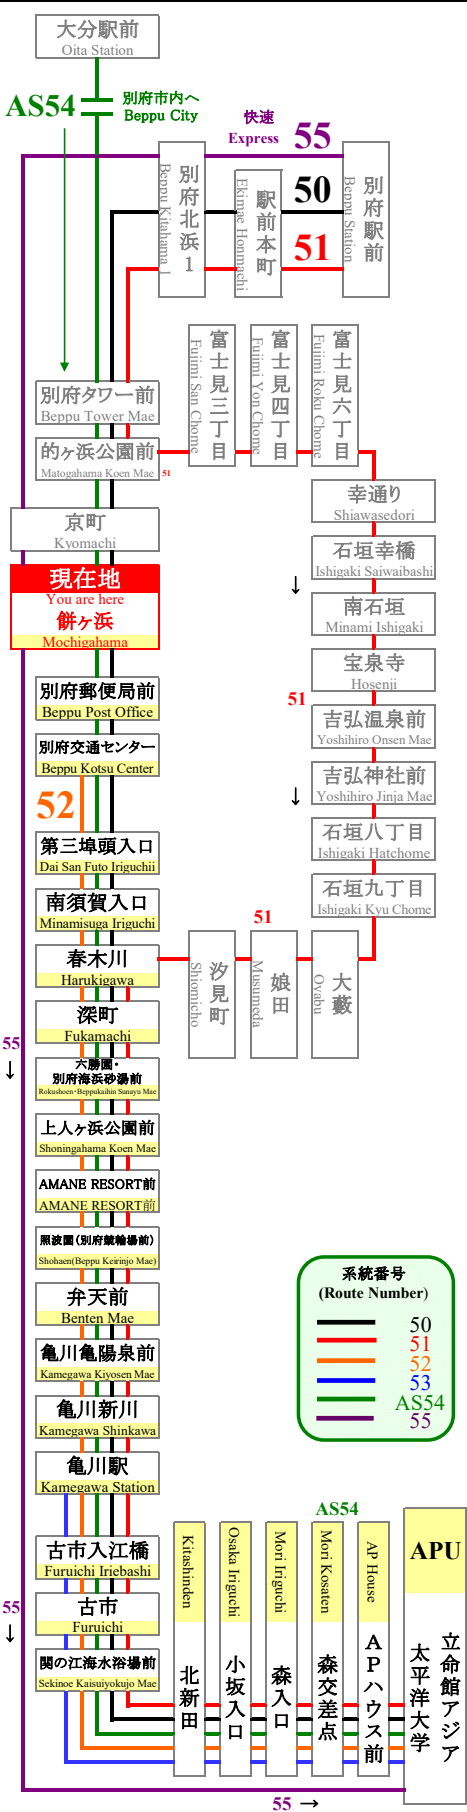

# 餅ヶ浜 Mochigahama

## APU線通過予定時刻表 APU Line Timetable

全日 Daily (School Day & No School)		毎日同じダイヤで運行 (登校日および休校日)		登校日 School Day		
APU行 立命館アジア太平洋大学行 For APU		APU行 立命館アジア太平洋大学行 For APU		APU行 立命館アジア太平洋大学行 For APU		
50		AS54		55 快速 Express		
7	28	43	58	52	55	
8	03	33	48			
9	03	18	33	48	53	
10	03	18	33	48	02	45
11	03	18	33	48	32	45
12	03	18	33	48		快速便は APUまで 途中下車 出来ません
13	03	18	33	48		All passengers will not be allowed to get off the express bus until it arrives at APU.
14	03	18	33	48		
15	03	18	33	48		
16	03	18	33	48		
17	03	18	38	58		
18	18	38	58			
19	18	48				
20	18	48				
21	18	48				
22	18	48				

○=休校日・土・日・祝は運休  
○=Suspension on Saturday/Sunday/Holiday/No school.

- ◇満車の際、通過することがあります。後続車が停車しますのでご了承下さい。
- ◇nimocaカードご利用以外のお客様は、乗車地確認のため、整理券をお取り下さい。
- ◇APU線は一般の方もご利用頂けます。

大分交通(株)別府営業所 Oitakotsu.Co,Ltd.  
(Tel) 0977-67-1331 (パソコン) <http://www.oitakotsu.co.jp> (携帯) <http://www.oitakotsu.co.jp/sp/>