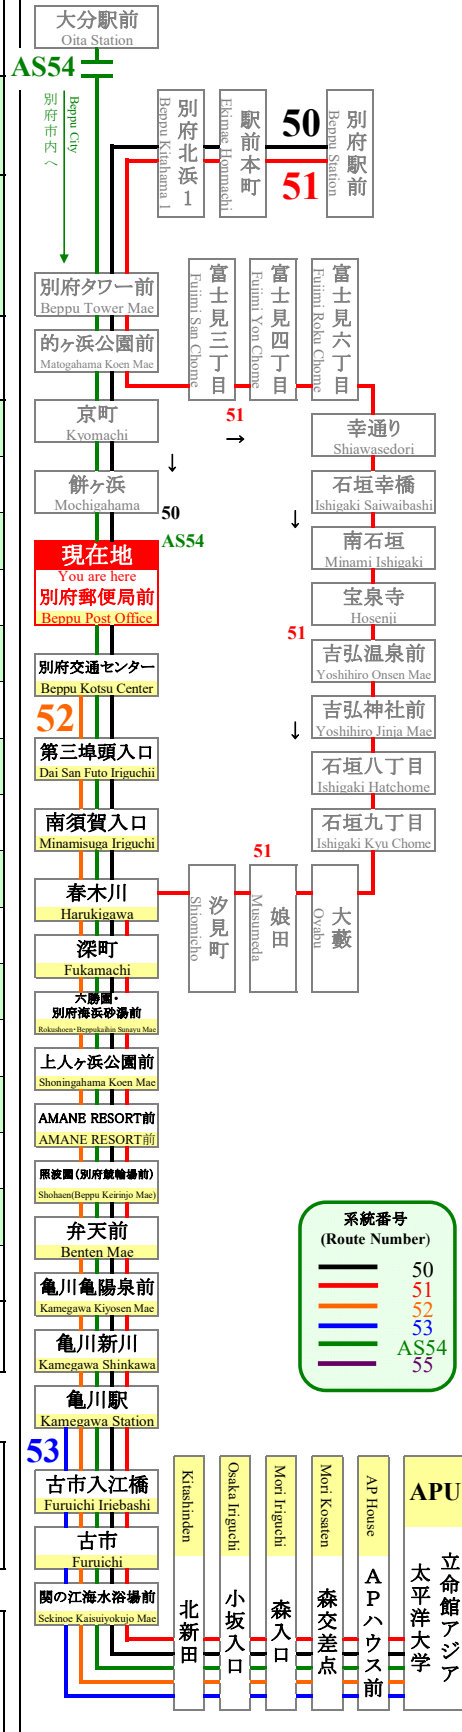

別府郵便局前 APU線通過予定時刻表 Beppu Post Office APU Line Timetable

全日 登校日および休校日 (毎日同じダイヤで運行) Daily School Day & No School

APU行 (立命館アジア太平洋大学行) (For APU)

50 AS54

Table with 5 columns showing bus departure times from Beppu Post Office for routes 50 and AS54 from 7:00 to 22:00.

○=休校日・土・日・祝は運休 ○=Suspension on Saturday/Sunday/Holiday/No school.

- ◇満車の際、通過することがあります。後続車が停車しますのでご了承下さい。
◇nimocaカードご利用以外のお客様は、乗車地確認のため、整理券をお取り下さい。
◇APU線は一般の方もご利用頂けます。

大分交通(株)別府営業所 Oitakotsu.Co,Ltd.

(Tel) 0977-67-1331 (パソコン) http://www.oitakotsu.co.jp (携帯) http://www.oitakotsu.co.jp/sp/

路線図 Bus Map

APU線の運行状況をリアルタイムでお届けします http://www.oitakotsu.co.jp/apu/

バス&ユニバ APU

2022年度 APU線運行スケジュール APU line bus schedule. Monthly calendar from April to March showing school days (S), no school days (N), and special days (SP).