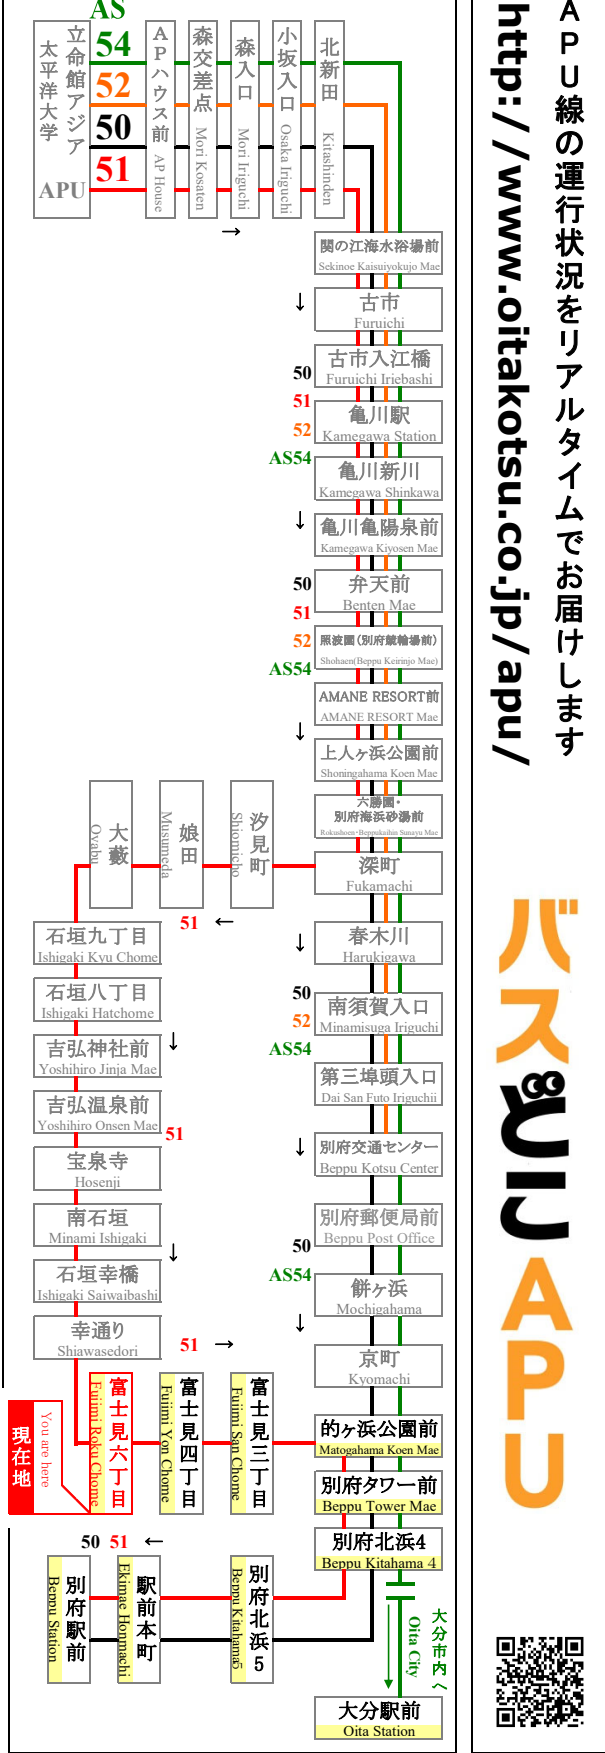

富士見六丁目 APU線通過予定時刻表
Fujimi Roku Chome APU Line Timetable

全日 登校日および休校日 (毎日同じダイヤで運行) **Daily** School Day & No School

行先	別府駅前 For Beppu Station		行先
番号 NO	51		番号 NO
9		9	
10		10	
11	04	11	
12	02 52	12	
13	47	13	
14	52	14	
15	39	15	
16	42	16	
17	22	17	
18	32	18	
19	24	19	
20	22	20	
21	22	21	
22	17 57	22	

◆nimocaカードご利用以外のお客様は、乗車地確認のため、整理券をお取り下さい。
◆APU線は、一般の方もご利用頂けます。

In order to establish where you boarded the bus,
We ask those persons who do not use nimoca cards to **Please take the number paper!**

大分交通(株)別府営業所 Oitakotsu.Co,Ltd.

(Tel)0977-67-1331 (パソコン)http://www.oitakotsu.co.jp (携帯) http://www.oitakotsu.co.jp/sp/

路線図 Bus Map

APU線の運行状況をリアルタイムでお届けします
<http://www.oitakotsu.co.jp/apu/>

バス&APU

2022年度 APU線運行スケジュール APU line bus schedule 登 = 登校日ダイヤ S = School Day 休 = 休校日ダイヤ N = No School 特 = 特別ダイヤ SP = Special

4月 April	5月 May	6月 June	7月 July	8月 August	9月 September	10月 October	11月 November	12月 December	1月 January	2月 February	3月 March
日 月 火 水 木 金 土 S M T W T F S	日 月 火 水 木 金 土 S M T W T F S	日 月 火 水 木 金 土 S M T W T F S	日 月 火 水 木 金 土 S M T W T F S	日 月 火 水 木 金 土 S M T W T F S	日 月 火 水 木 金 土 S M T W T F S	日 月 火 水 木 金 土 S M T W T F S	日 月 火 水 木 金 土 S M T W T F S	日 月 火 水 木 金 土 S M T W T F S	日 月 火 水 木 金 土 S M T W T F S	日 月 火 水 木 金 土 S M T W T F S	日 月 火 水 木 金 土 S M T W T F S
1 2 特 休 登 登 登 登 休 SPSPSPSPSPSP	1 2 3 4 5 6 7 休 登 登 登 登 登 休 N S S S S S N	1 2 3 4 休 休 休 休 休 N N N N N	1 2 休 登 登 登 登 休 N S S S S N	1 2 休 登 登 登 登 休 N S S S S N	1 2 3 特 特 特 特 特 特 SPSPSPSPSPSP	1 2 3 特 特 特 特 特 特 SPSPSPSPSPSP	1 特 休 登 登 登 登 休 SP N S S S S N	1 2 3 休 休 休 休 休 休 N N N N N N N	1 2 3 4 5 6 7 休 休 休 休 休 休 休 N N N N N N N	1 2 3 4 休 休 休 休 休 休 休 N N N N N N N	1 2 3 4 休 休 休 休 休 休 休 N N N N N N N