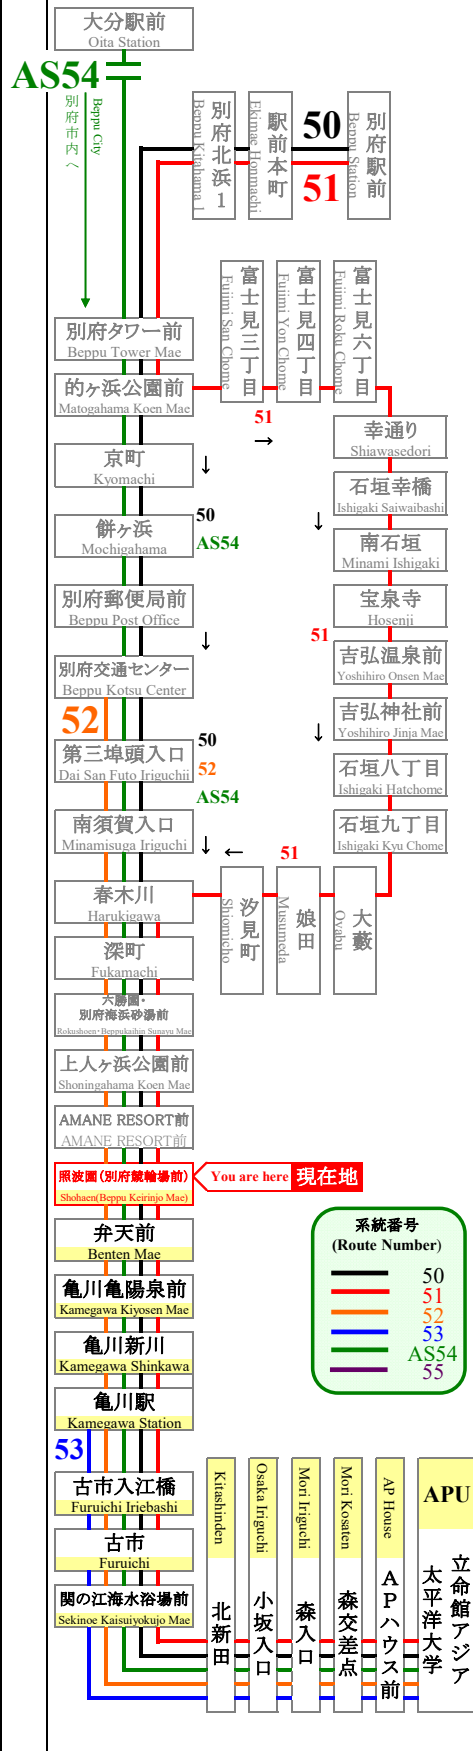

照波園(別府競輪場前) APU線通過予定時刻表
Shohaen(Beppu keirinjo Mae) APU Line Timetable

APU行 (立命館アジア太平洋大学行) (For APU)

50 51 52 AS54

登校日
School Day

休校日
No School

7	22 37 48 52	36 51	7
8	① 07 07 08 12 12 14 16 42 57	06 08 11 41 56	8
9	05 11 19 26 34 41 49 54 56 56 58 58	11 26 41 56 58	9
10	01 02 ⑩ 11 26 34 41 49 54 56	01 11 26 41 54 56	10
11	04 11 19 26 36 ④ 41 49 54 56 56	11 26 41 49 56	11
12	00 11 26 41 44 56	11 26 41 44 56	12
13	11 26 39 41 41 56	11 26 39 41 56	13
14	11 26 28 41 56	11 26 28 41 56	14
15	11 26 26 37 41 56	11 26 37 41 56	15
16	11 24 26 41 56	11 24 26 41 56	16
17	11 26 46	11 26 46	17
18	06 26 46	06 26 46	18
19	06 26 56	06 26 56	19
20	26 56	26 56	20
21	26 56	26 56	21
22	26 56	26 56	22
23			23

時刻を○で囲んだ便は、土・日・祝運休
○ ← This circle means the bus suspension on Saturday/Sunday/Holiday

◇満車の際、通過することがあります。後続車が停車しますのでご了承下さい。
◇APU線は一般の方もご利用頂けます。

大分交通(別府)営業所 Oitakotsu.Co.,Ltd.

(Tel) 0977-67-1331 (パソコン) <http://www.oitakotsu.co.jp> (携帯) <http://www.oitakotsu.co.jp/sp/>

路線図 Bus Map

APU線の運行状況をリアルタイムでお届けします
<http://www.oitakotsu.co.jp/apu/>

バスAPU

2022年度 APU線運行スケジュール APU line bus schedule

登校日ダイヤ S = School Day 休校日ダイヤ N = No School 特 = 特別ダイヤ SP = Special

4月 April	5月 May	6月 June	7月 July	8月 August	9月 September	10月 October	11月 November	12月 December	1月 January	2月 February	3月 March
日 月 火 水 木 金 土 S M T W T F S	日 月 火 水 木 金 土 S M T W T F S	日 月 火 水 木 金 土 S M T W T F S	日 月 火 水 木 金 土 S M T W T F S	日 月 火 水 木 金 土 S M T W T F S	日 月 火 水 木 金 土 S M T W T F S	日 月 火 水 木 金 土 S M T W T F S	日 月 火 水 木 金 土 S M T W T F S	日 月 火 水 木 金 土 S M T W T F S	日 月 火 水 木 金 土 S M T W T F S	日 月 火 水 木 金 土 S M T W T F S	日 月 火 水 木 金 土 S M T W T F S
1 2 3 4 5 6 7 8 9 10 11 12 13 14 15 16 17 18 19 20 21 22 23 24 25 26 27 28 29 30 31	1 2 3 4 5 6 7 8 9 10 11 12 13 14 15 16 17 18 19 20 21 22 23 24 25 26 27 28 29 30 31	1 2 3 4 5 6 7 8 9 10 11 12 13 14 15 16 17 18 19 20 21 22 23 24 25 26 27 28 29 30 31	1 2 3 4 5 6 7 8 9 10 11 12 13 14 15 16 17 18 19 20 21 22 23 24 25 26 27 28 29 30 31	1 2 3 4 5 6 7 8 9 10 11 12 13 14 15 16 17 18 19 20 21 22 23 24 25 26 27 28 29 30 31	1 2 3 4 5 6 7 8 9 10 11 12 13 14 15 16 17 18 19 20 21 22 23 24 25 26 27 28 29 30 31	1 2 3 4 5 6 7 8 9 10 11 12 13 14 15 16 17 18 19 20 21 22 23 24 25 26 27 28 29 30 31	1 2 3 4 5 6 7 8 9 10 11 12 13 14 15 16 17 18 19 20 21 22 23 24 25 26 27 28 29 30 31	1 2 3 4 5 6 7 8 9 10 11 12 13 14 15 16 17 18 19 20 21 22 23 24 25 26 27 28 29 30 31	1 2 3 4 5 6 7 8 9 10 11 12 13 14 15 16 17 18 19 20 21 22 23 24 25 26 27 28 29 30 31	1 2 3 4 5 6 7 8 9 10 11 12 13 14 15 16 17 18 19 20 21 22 23 24 25 26 27 28 29 30 31	1 2 3 4 5 6 7 8 9 10 11 12 13 14 15 16 17 18 19 20 21 22 23 24 25 26 27 28 29 30 31