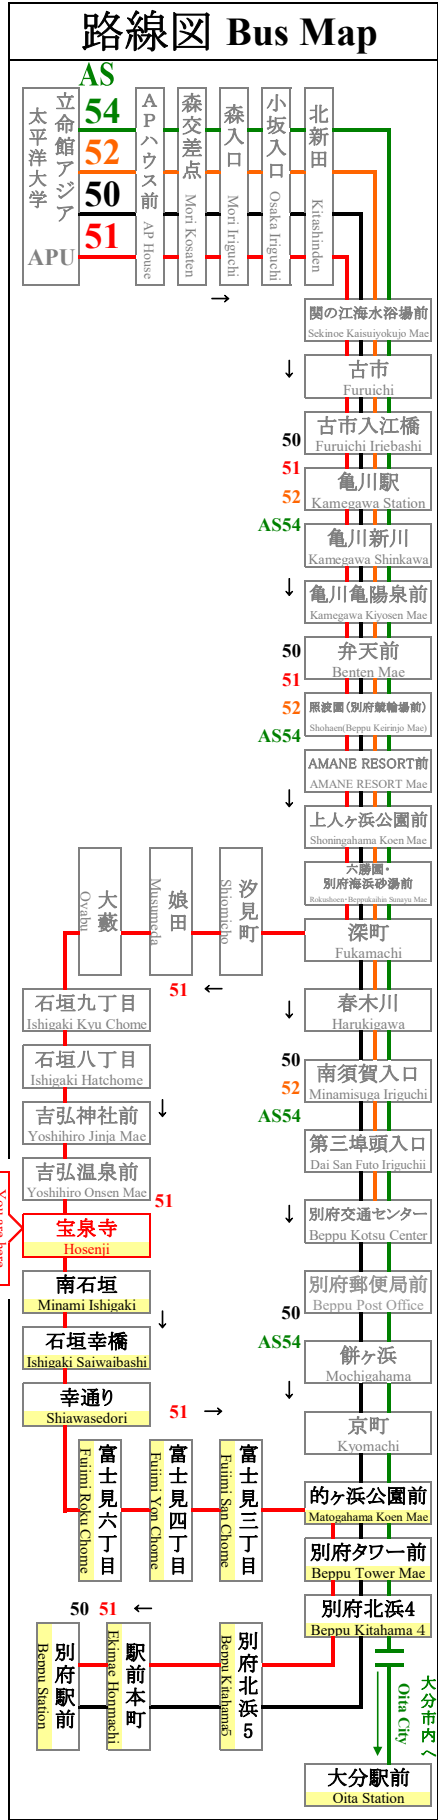

宝泉寺 APU線通過予定時刻表

Hosenji APU Line Timetable

全日 登校日および休校日 (毎日同じダイヤで運行) **Daily** School Day & No School

行先	別府駅前行 For Beppu Station		行先
番号 NO	51		番号 NO
9		9	
10		10	
11	00 58	11	
12	48	12	
13	43	13	
14	48	14	
15	35	15	
16	38	16	
17	18	17	
18	28	18	
19	20	19	
20	18	20	
21	18	21	
22	13 53	22	

◆nimocaカードご利用以外のお客様は、乗車地確認のため、整理券をお取り下さい。
◆APU線は、一般の方もご利用頂けます。
In order to establish where you boarded the bus, we ask those persons who do not use nimoca cards to please take the number paper!

大分交通(株)別府営業所 Oitakotsu.Co.,Ltd.
(Tel) 0977-67-1331 (パソコン) <http://www.oitakotsu.co.jp> (携帯) <http://www.oitakotsu.co.jp/sp/>