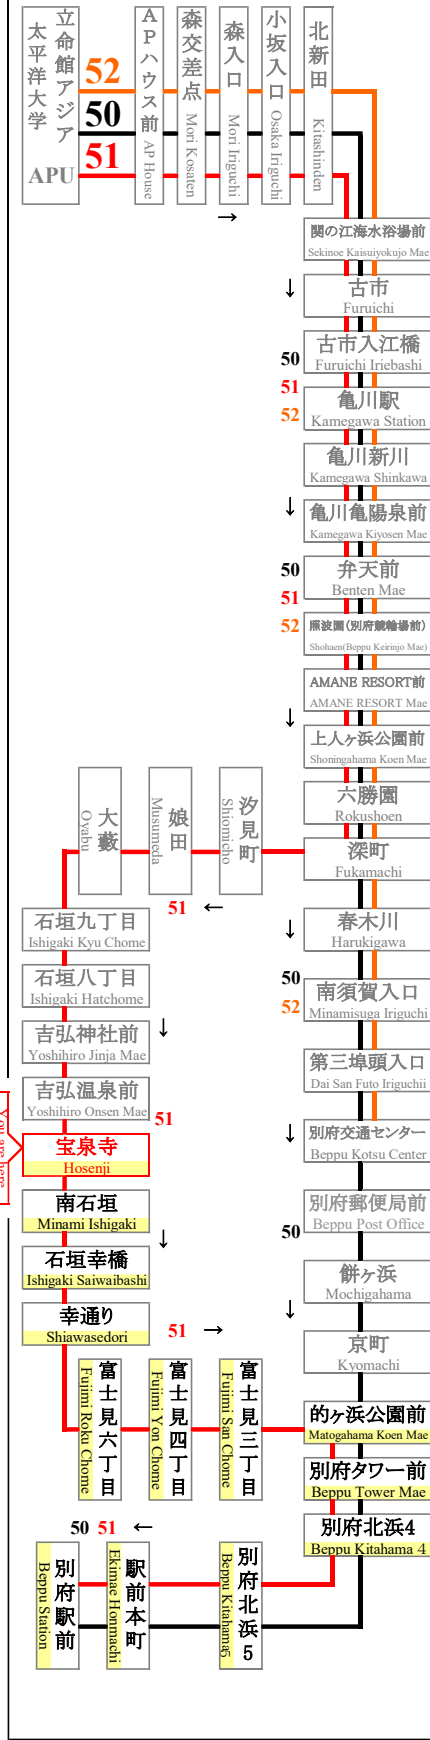

宝泉寺 APU線通過予定時刻表

Hosenji APU Line Timetable

全日 登校日および休校日 (毎日同じダイヤで運行) **Daily** School Day & No School

行先	別府駅前行 For Beppu Station		行先
番号 NO	51		番号 NO
9			9
10			10
11	00	58	11
12	48		12
13	43		13
14	48		14
15	35		15
16	38		16
17	18		17
18	28		18
19	20		19
20	18		20
21	18		21
22	13	53	22

◆nimocaカードご利用以外のお客様は、乗車地確認のため、整理券をお取り下さい。

◆APU線は、一般の方もご利用頂けます。

In order to establish where you boarded the bus, we ask those persons who do not use nimoca cards to **Please take the number paper!**

大分交通(株)別府営業所 Oitakotsu.Co.Ltd.

(Tel)0977-67-1331 (パソコン) <http://www.oitakotsu.co.jp> (携帯) <http://www.oitakotsu.co.jp/sp/>

路線図 Bus Map

APU線の運行状況をリアルタイムでお届けします
<http://www.oitakotsu.co.jp/apu/>

バス&APU

2024年度 APU線運行スケジュール APU line bus schedule