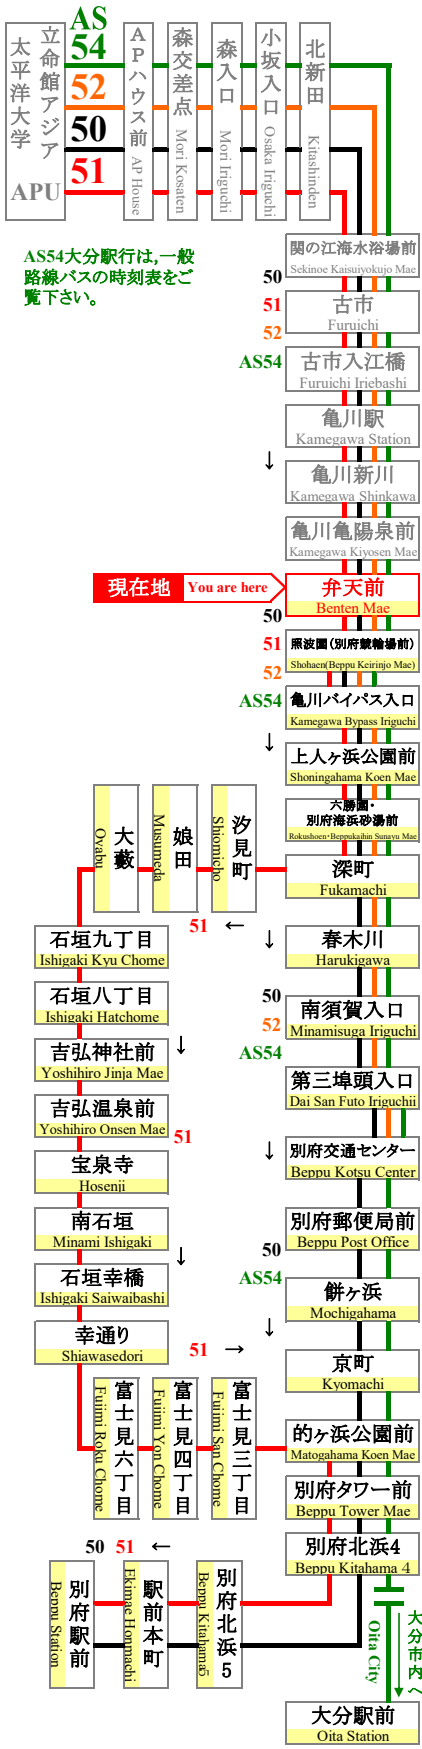

平成29年3月21日改正
March 21, 2017 Revision

弁天前 Benten Mae

APU線通過予定時刻表 APU Line Timetable

登校日 School Day

行先	別府駅前	別府駅前	別府交通センター
經由	別府交通センター	石垣八丁目	-
Route	For Beppu Station Via Beppu Kotsu Center	For Beppu Station Via Ishigaki Hatchome	For Beppu Kotsu Center
番号 No	50	51	52
7	25		
8	55		
9	10 25 40 55		
10	10 25 40 55	47	
11	10 25 40 55	45	
12	10 25 40 55	30	48
13	10 25 40 55	30	03 48
14	10 25 40 55	27	03 15 20 33 48
15	10 25 40 55	22	03
16	10 25 40 55	20	00 05 15 23 30 48
17	15 30 40	05	00 23 38 50 55
18	00 15 30 40 55	07	05 10 20 25 35 40 53
19	15 30 45	07	05 20 25 35 40 50 55
20	00 15 35 55	00	08 25 45
21	15 35 55	05	00 25 45
22	15 40	00 40	40

休校日 No School

行先	別府駅前	別府駅前
經由	別府交通センター	石垣八丁目
Route	For Beppu Station Via Beppu Kotsu Center	For Beppu Station Via Ishigaki Hatchome
番号 No	50	51
7	25 55	
8	25 40 55	
9	10 25 40 55	
10	10 25 40 55	47
11	10 25 40 55	45
12	10 25 40 55	30
13	10 25 40 55	30
14	10 25 40 55	27
15	10 25 40 55	22
16	10 25 40 55	20
17	15 30 40	05
18	00 15 30 40 55	07
19	15 30 45	07
20	00 15 35 55	00
21	15 35 55	05
22	15 40	00 40

路線図 Bus Map

In order to establish where you boarded the bus, We ask those persons who do not use buscards to Please take the number paper!

APU線は、一般の方もご利用頂けます。

ニモカカード(ご利用以外のお客様は、乗車地確認のため、整理券をお取り下さい)。

APU線の運行状況をリアルタイムでお届けします

<http://www.otakotsu.co.jp/apu/>

バスAPU

大分交通(株)別府営業所
(Tel) 0977-67-1331

<http://www.otakotsu.co.jp>

聖 = 聖枝の日	休 = 休校の日	S = School Day	N = No School
2017 4月 April	2017 5月 May	2017 6月 June	2017 7月 July
2017 8月 August	2017 9月 September	2017 10月 October	2017 11月 November
2017 12月 December	2018 1月 January	2018 2月 February	2018 3月 March