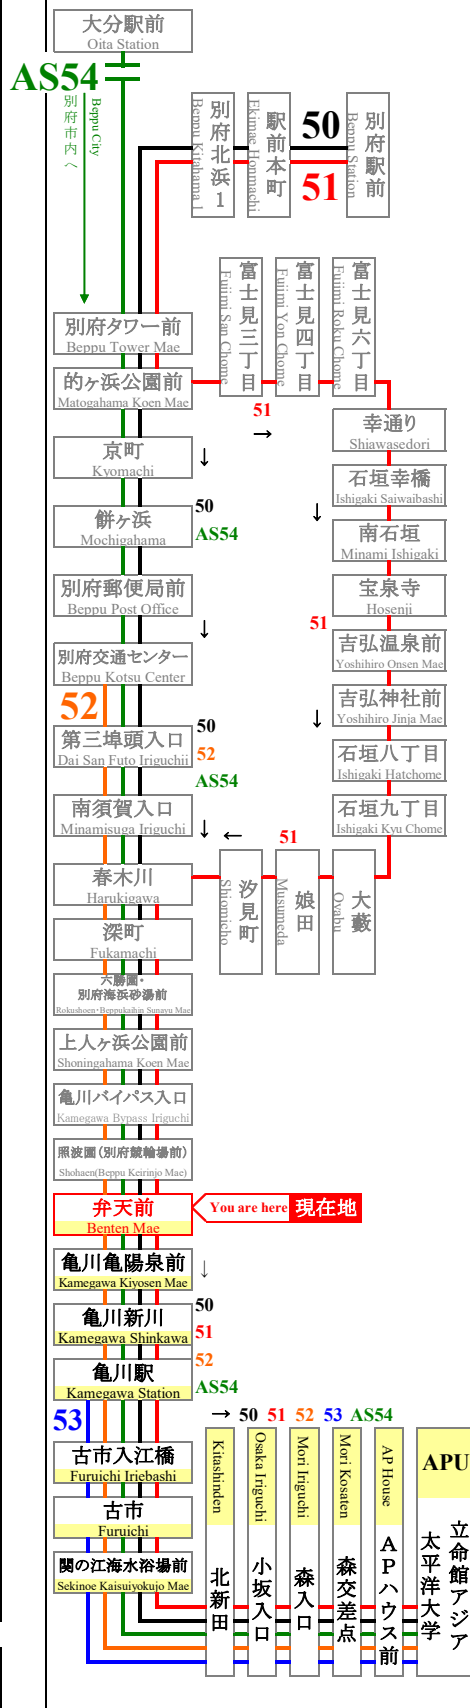

平成29年3月21日改正
March 21, 2017 Revision

弁天前
Benten Mae

APU線通過予定時刻表
APU Line Timetable

APU行 (立命館アジア太平洋大学行)
(For APU)

50 51 52 AS54

登校日
School Day

休校日
No School

7	23 37 48 52 (59)	37 52	7
8	07 07 09 12 12 14 15 16 42 47 57	07 09 12 42 57	8
9	05 12 (17) 20 27 (32) 35 42 50 55 57 57 59 59	12 27 42 57 59	9
10	(01) 02 03 12 (21) 27 35 42 50 55 57	02 12 27 42 55 57	10
11	05 12 20 (21) 27 37 42 50 55 57 57	12 27 42 50 57	11
12	01 12 27 42 45 57	12 27 42 45 57	12
13	12 27 40 42 42 57	12 27 40 42 57	13
14	12 27 29 42 57	12 27 29 42 57	14
15	12 27 27 30 42 57	12 27 30 42 57	15
16	12 25 27 42 57	12 25 27 42 57	16
17	12 27 47	12 27 47	17
18	07 27 47 (58)	07 27 47	18
19	07 27 (31) 57	07 27 57	19
20	27 57	27 57	20
21	27 57	27 57	21
22	(11) 27 57	27 57	22

時刻を○で囲んだ便は、土・日・祝運休

○ ← This circle means the bus suspension on Saturday/Sunday/Holiday

◇満車の際、通過することがあります。後続車が停車しますのでご了承下さい。

◇APU線は一般の方もご利用頂けます。

路線図 Bus Map

APU線の運行状況をリアルタイムでお届けします
http://www.oitakotsu.co.jp/apu/