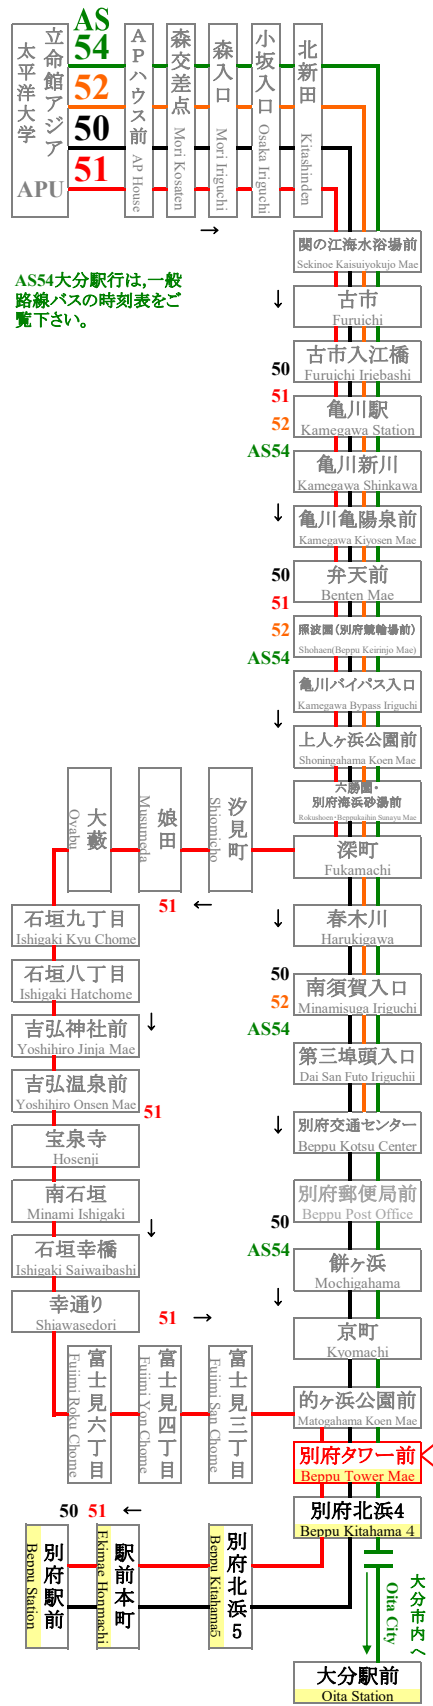

平成29年3月21日改正
March 21, 2017 Revision

別府タワー前 APU線通過予定時刻表
Beppu Tower Mae APU Line Timetable

全日 登校日および休校日 (毎日同じダイヤで運行) **Daily** School Day & No School

行先	別府駅前行 For Beppu Station				行先	
番号 NO	50 51				番号 NO	
7	38				7	
8	08	38	53	(赤=休校日のみ運行) (Red = Only No School)	8	
9	08	23	38	53	9	
10	08	23	38	53	10	
11	07	08	23	38	53	
12	05	08	23	38	50	53
13	08	23	38	50	53	
14	08	23	38	47	53	
15	08	23	38	42	53	
16	08	23	38	40	53	
17	08	25	28	43	53	
18	13	27	28	43	53	
19	08	27	28	43	58	
20	13	20	28	48		
21	08	25	28	48		
22	08	20	28	53		
23	00				23	

赤=休校日のみ運行 Red=Only No School

◆nimocaカードご利用以外のお客様は、乗車地確認のため、整理券をお取り下さい。
◆APU線は、一般の方もご利用頂けます。

In order to establish where you boarded the bus,
We ask those persons who do not use nimoca cards to Please take the number paper!

大分交通(株)別府営業所 Oitakotsu.Co,Ltd.

(Tel) 0977-67-1331 (パソコン) http://www.oitakotsu.co.jp (携帯) http://www.oitakotsu.co.jp/sp/

路線図 Bus Map

APU線の運行状況をリアルタイムでお届けします
http://www.oitakotsu.co.jp/apu/

バス  APU

● 乗校日ダイヤ	● 休校日ダイヤ	S = School Day	N = No School
2017年 4月	2017年 5月	2017年 6月	2017年 7月
2017年 8月	2017年 9月	2017年 10月	2017年 11月
2017年 12月	2018年 1月	2018年 2月	2018年 3月