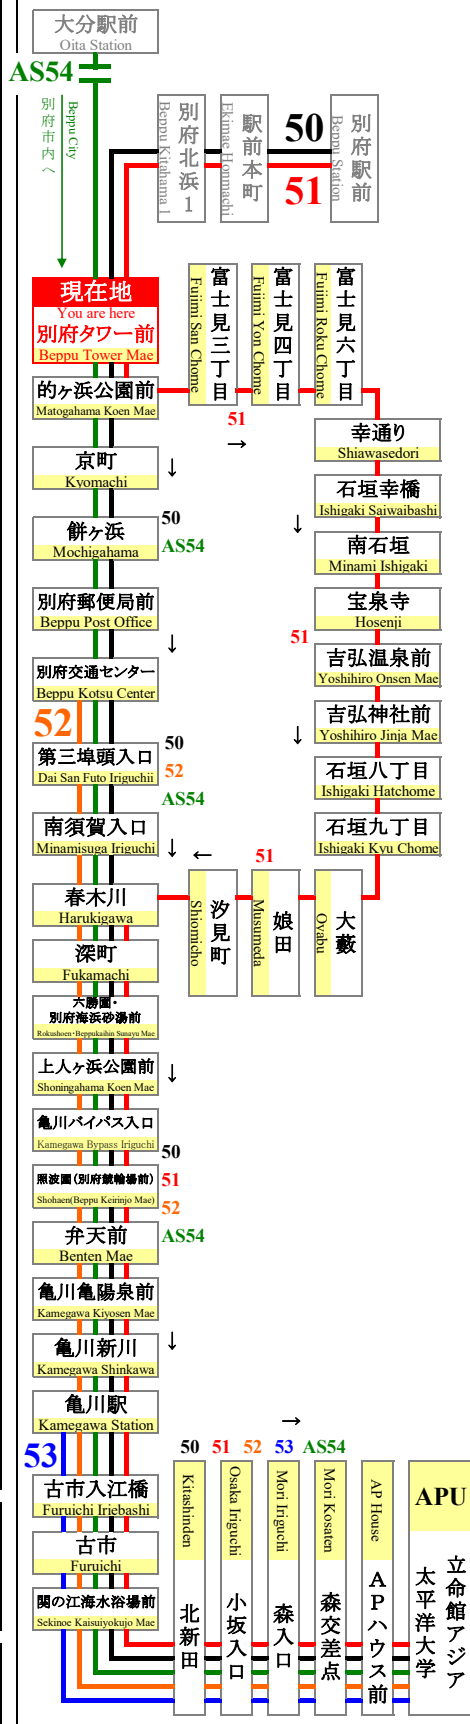

平成29年3月21日改正
March 21, 2017 Revision

別府タワー前 APU線通過予定時刻表

Beppu Tower Mae APU Line Timetable

全日 登校日および休校日 (毎日同じダイヤで運行) **Daily** School Day & No School

APU行 (立命館アジア太平洋大学行)

別府交通センター経由 石垣八丁目経由

For APU Via Beppu Kotsu Center **For APU** Via Ishigaki Hatchome

50 AS54 **51**

7	24 39 46 54 59	49	7
8	02 29 34 44 59		8
9	04 14 19 29 44 48 49 59	39	9
10	08 14 29 44 59	35	10
11	08 14 29 44 59	30	11
12	14 29 44 59	25	12
13	14 29 44 59	20	13
14	14 29 44 59	09	14
15	14 29 44 59	10	15
16	14 29 44 59	05	16
17	14 34 54		17
18	14 34 45 54		18
19	14 18 44		19
20	14 44		20
21	14 44 58		21
22	14 44		22

○=休校日・土・日・祝は運休 □=登校日のみ運行
○=Suspension on Saturday/Sunday/Holiday/No school. □=Only for School day.

- ◇乗車地確認のため、整理券をお取り願います。
- ◇APU線は一般の方もご利用頂けます。
- ◇満車の際、通過することがあります。後続車が停車しますのでご了承ください。

大分交通(株)別府営業所 Oitakotsu.Co.,Ltd.

(Tel)0977-67-1331 (パソコン)http://www.oitakotsu.co.jp (携帯) http://www.oitakotsu.co.jp/sp/

路線図 Bus Map

APU線の運行状況をリアルタイムでお届けします
http://www.oitakotsu.co.jp/apu/

バス乗り場 APU

登 = 登校日ダイヤ	休 = 休校日ダイヤ	S = School Day	N = No School
2017 4月 April	2017 5月 May	2017 6月 June	2017 7月 July
2017 8月 August	2017 9月 September	2017 10月 October	2017 11月 November
2017 12月 December	2018 1月 January	2018 2月 February	2018 3月 March