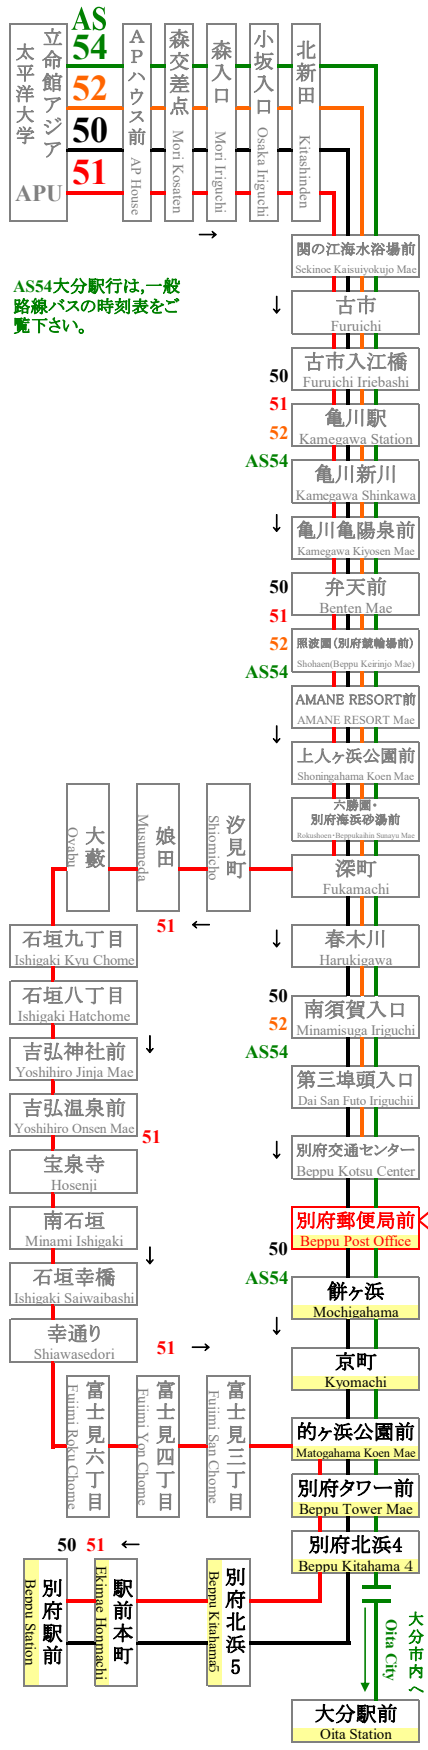

別府郵便局前 APU線通過予定時刻表
Beppu Post Office APU Line Timetable

全日 登校日および休校日 (毎日同じダイヤで運行) **Daily**
School Day & No School

行先	別府駅前行 For Beppu Station		行先
番号 NO	50		番号 NO
7	34		7
8	04 34 49	(赤 = 休校日のみ運行) (Red = Only No School)	8
9	04 19 34 49		9
10	04 19 34 49		10
11	04 19 34 49		11
12	04 19 34 49		12
13	04 19 34 49		13
14	04 19 34 49		14
15	04 19 34 49		15
16	04 19 34 49		16
17	04 24 39 49		17
18	09 24 39 49		18
19	04 24 39 54		19
20	09 24 44		20
21	04 24 44		21
22	04 24 49		22

赤 = 休校日のみ運行 Red = Only No School

- ◆nimocaカードご利用以外のお客様は、乗車地確認のため、整理券をお取り下さい。
- ◆APU線は、一般の方もご利用頂けます。

In order to establish where you boarded the bus,
We ask those persons who do not use nimoca cards to Please take the number paper!

大分交通(株)別府営業所 Oitakotsu.Co.,Ltd.
(Tel)0977-67-1331 (パソコン)http://www.oitakotsu.co.jp (携帯) http://www.oitakotsu.co.jp/sp/

路線図 Bus Map

APU線の運行状況をリアルタイムでお届けします
<http://www.oitakotsu.co.jp/apu/>

バス&APU

2022年度 APU線運行スケジュール APU line bus schedule			赤 = 登校日ダイヤ S = School Day 休 = 休校日ダイヤ N = No School 特 = 特別ダイヤ SP = Special								
4月 April	5月 May	6月 June	7月 July	8月 August	9月 September	10月 October	11月 November	12月 December	1月 January	2月 February	3月 March
日 月 火 水 木 金 土 S M T W T F S	日 月 火 水 木 金 土 S M T W T F S	日 月 火 水 木 金 土 S M T W T F S	日 月 火 水 木 金 土 S M T W T F S	日 月 火 水 木 金 土 S M T W T F S	日 月 火 水 木 金 土 S M T W T F S	日 月 火 水 木 金 土 S M T W T F S	日 月 火 水 木 金 土 S M T W T F S	日 月 火 水 木 金 土 S M T W T F S	日 月 火 水 木 金 土 S M T W T F S	日 月 火 水 木 金 土 S M T W T F S	日 月 火 水 木 金 土 S M T W T F S
1 2	1 2 3 4 5 6 7	1 2 3 4	1 2	1 2 3 4 5 6	1 2 3	1 2 3 4 5	1 2 3 4 5	1 2 3	1 2 3 4 5 6 7	1 2 3 4	1 2 3 4
特 特 特 特 特 特 特	休 休 休 休 休 休 休	休 休 休 休 休 休 休	休 休 休 休 休 休 休	休 休 休 休 休 休 休	休 休 休 休 休 休 休	休 休 休 休 休 休 休	休 休 休 休 休 休 休	休 休 休 休 休 休 休	休 休 休 休 休 休 休	休 休 休 休 休 休 休	休 休 休 休 休 休 休
SP SP SP SP SP SP SP	N S S S S S S	N S S S S S S	N S S S S S S	N S S S S S S	N S S S S S S	N S S S S S S	N S S S S S S	N S S S S S S	N S S S S S S	N S S S S S S	N S S S S S S
3 4 5 6 7 8 9	8 9 10 11 12 13 14	5 6 7 8 9 10 11	3 4 5 6 7 8 9	7 8 9 10 11 12 13	4 5 6 7 8 9 10	2 3 4 5 6 7 8	6 7 8 9 10 11 12	4 5 6 7 8 9 10	8 9 10 11 12 13 14	5 6 7 8 9 10 11	5 6 7 8 9 10 11
特 特 特 特 特 特 特	休 休 休 休 休 休 休	休 休 休 休 休 休 休	休 休 休 休 休 休 休	休 休 休 休 休 休 休	休 休 休 休 休 休 休	休 休 休 休 休 休 休	休 休 休 休 休 休 休	休 休 休 休 休 休 休	休 休 休 休 休 休 休	休 休 休 休 休 休 休	休 休 休 休 休 休 休
SP SP SP SP SP SP SP	N S S S S S S	N S S S S S S	N S S S S S S	N S S S S S S	N S S S S S S	N S S S S S S	N S S S S S S	N S S S S S S	N S S S S S S	N S S S S S S	N S S S S S S
10 11 12 13 14 15 16	15 16 17 18 19 20 21	12 13 14 15 16 17 18	10 11 12 13 14 15 16	14 15 16 17 18 19 20	11 12 13 14 15 16 17	9 10 11 12 13 14 15	13 14 15 16 17 18 19	11 12 13 14 15 16 17	15 16 17 18 19 20 21	12 13 14 15 16 17 18	12 13 14 15 16 17 18
特 特 特 特 特 特 特	休 休 休 休 休 休 休	休 休 休 休 休 休 休	休 休 休 休 休 休 休	休 休 休 休 休 休 休	休 休 休 休 休 休 休	休 休 休 休 休 休 休	休 休 休 休 休 休 休	休 休 休 休 休 休 休	休 休 休 休 休 休 休	休 休 休 休 休 休 休	休 休 休 休 休 休 休
SP SP SP SP SP SP SP	N S S S S S S	N S S S S S S	N S S S S S S	N S S S S S S	N S S S S S S	N S S S S S S	N S S S S S S	N S S S S S S	N S S S S S S	N S S S S S S	N S S S S S S
17 18 19 20 21 22 23	22 23 24 25 26 27 28	19 20 21 22 23 24 25	17 18 19 20 21 22 23	21 22 23 24 25 26 27	18 19 20 21 22 23 24	16 17 18 19 20 21 22	20 21 22 23 24 25 26	18 19 20 21 22 23 24	22 23 24 25 26 27 28	19 20 21 22 23 24 25	19 20 21 22 23 24 25
特 特 特 特 特 特 特	休 休 休 休 休 休 休	休 休 休 休 休 休 休	休 休 休 休 休 休 休	休 休 休 休 休 休 休	休 休 休 休 休 休 休	休 休 休 休 休 休 休	休 休 休 休 休 休 休	休 休 休 休 休 休 休	休 休 休 休 休 休 休	休 休 休 休 休 休 休	休 休 休 休 休 休 休
SP SP SP SP SP SP SP	N S S S S S S	N S S S S S S	N S S S S S S	N S S S S S S	N S S S S S S	N S S S S S S	N S S S S S S	N S S S S S S	N S S S S S S	N S S S S S S	N S S S S S S
24 25 26 27 28 29 30	29 30 31	26 27 28 29 30	24 25 26 27 28 29 30	28 29 30 31	25 26 27 28 29 30	23 24 25 26 27 28 29	27 28 29 30 31	25 26 27 28 29 30	29 30 31	26 27 28 29 30 31	26 27 28 29 30 31
休 休 休 休 休 休 休	休 休 休 休 休 休 休	休 休 休 休 休 休 休	休 休 休 休 休 休 休	特 特 特 特 特	特 特 特 特 特	休 休 休 休 休 休 休	休 休 休 休 休 休 休	休 休 休 休 休 休 休	休 休 休 休 休 休 休	休 休 休 休 休 休 休	休 休 休 休 休 休 休
N S S S S S S	N S S S S S S	N S S S S S S	N S S S S S S	SP SP SP SP SP	SP SP SP SP SP	N S S S S S S	N S S S S S S	N N N N N N N	N S S S S S S	N N N N N N N	N N N N N N N