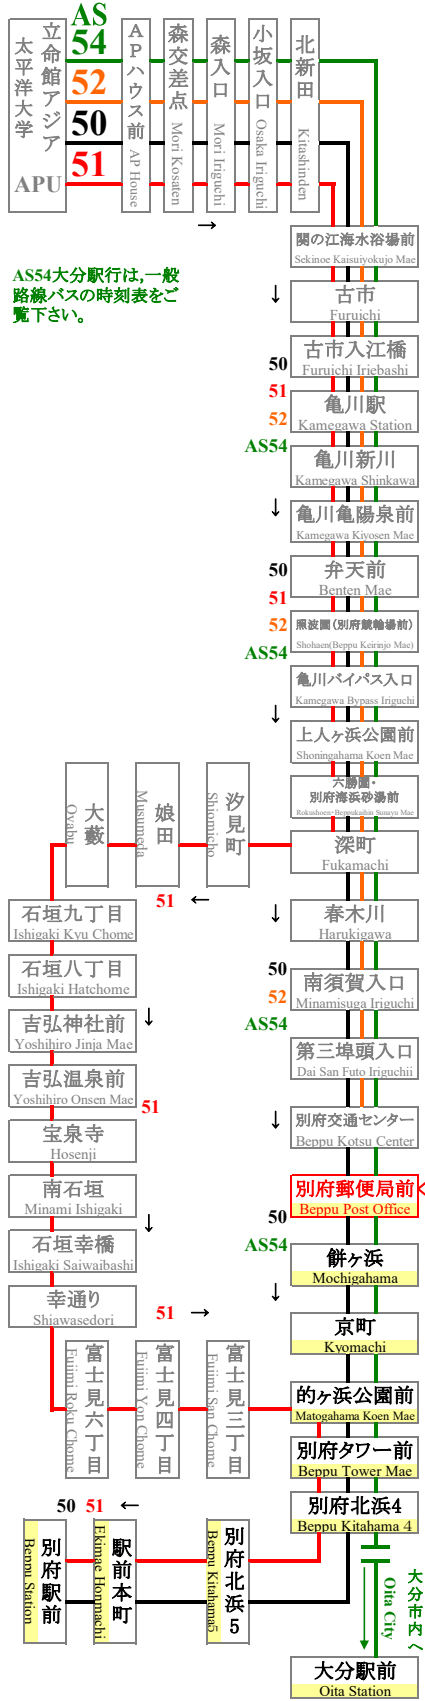

平成29年3月21日改正
March 21, 2017 Revision

別府郵便局前 APU線通過予定時刻表

Beppu Post Office APU Line Timetable

全日 登校日および休校日 (毎日同じダイヤで運行) **Daily** School Day & No School

行先	別府駅前行 For Beppu Station				行先
番号 NO	50				番号 NO
7	33				7
8	03 33 48	(赤 = 休校日のみ運行) (Red = Only No School)			8
9	03 18 33 48				9
10	03 18 33 48				10
11	03 18 33 48				11
12	03 18 33 48				12
13	03 18 33 48				13
14	03 18 33 48				14
15	03 18 33 48				15
16	03 18 33 48				16
17	03 23 38 48				17
18	08 23 38 48				18
19	03 23 38 53				19
20	08 23 43				20
21	03 23 43				21
22	03 23 48				22

赤 = 休校日のみ運行 Red = Only No School

◆nimocaカードご利用以外のお客様は、乗車地確認のため、整理券をお取り下さい。
◆APU線は、一般の方もご利用頂けます。

In order to establish where you boarded the bus,
We ask those persons who do not use nimoca cards to Please take the number paper!

大分交通(株)別府営業所 Oitakotsu.Co.,Ltd.

(Tel)0977-67-1331 (パソコン)http://www.oitakotsu.co.jp (携帯)http://www.oitakotsu.co.jp/sp/

路線図 Bus Map

AS54大分駅行は、一般路線バスの時刻表をご覧下さい。

APU線の運行状況をリアルタイムでお届けします
<http://www.oitakotsu.co.jp/apu/>

バスAPU

休 = 登校日以外	休 = 休校日以外	S = School Day	N = No School
2017 4月 April	2017 5月 May	2017 6月 June	2017 7月 July
2017 8月 August	2017 9月 September	2017 10月 October	2017 11月 November
2017 12月 December	2018 1月 January	2018 2月 February	2018 3月 March