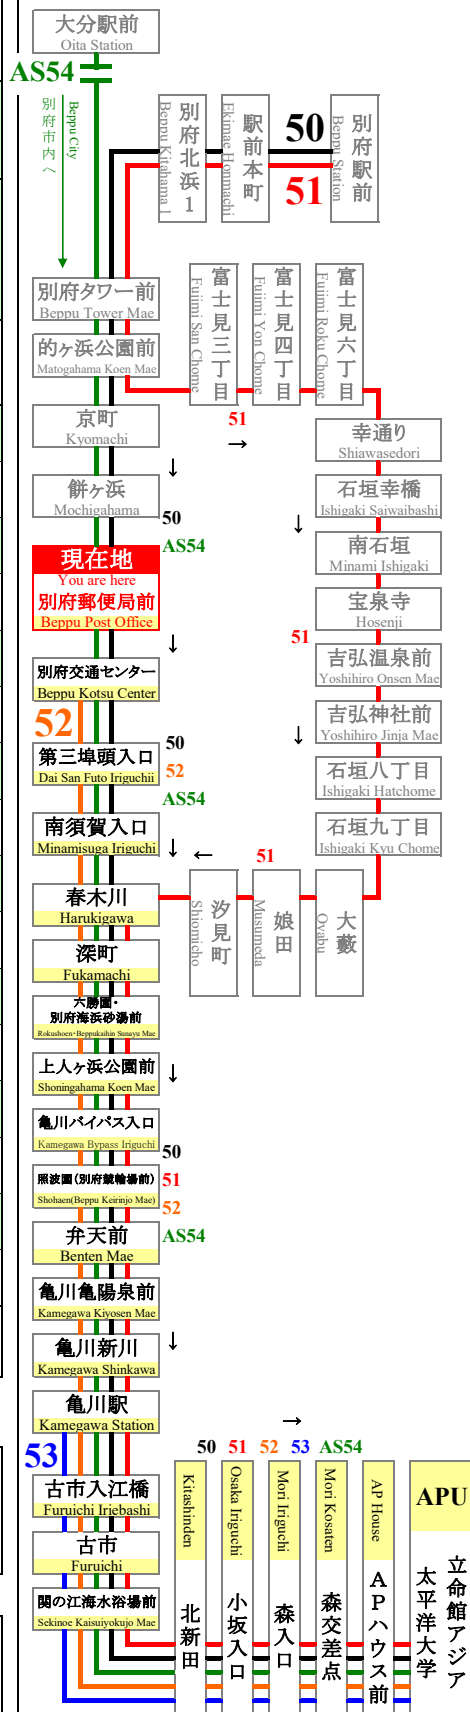

平成29年3月21日改正
March 21, 2017 Revision

別府郵便局前 APU線通過予定時刻表
Beppu Post Office APU Line Timetable

全日 登校日および休校日 (毎日同じダイヤで運行) **Daily** School Day & No School

APU行 (立命館アジア太平洋大学行)
(For APU)

50 AS54

7	29	44	51	59				
8	04	07	34	39	49			
9	04	09	19	24	34	49	53	54
10	04	13	19	34	49			
11	04	13	19	34	49			
12	04	19	34	49				
13	04	19	34	49				
14	04	19	34	49				
15	04	19	34	49				
16	04	19	34	49				
17	04	19	39	59				
18	19	39	50	59				
19	19	23	49					
20	19	49						
21	19	49						
22	03	19	49					

○=休校日・土・日・祝は運休 □=登校日のみ運行
○=Suspension on Saturday/Sunday/Holiday/No school. □=Only for School day.

- ◇満車の際、通過することがあります。後続車が停車しますのでご了承下さい。
- ◇nimocaカードご利用以外のお客様は、乗車地確認のため、整理券をお取り下さい。
- ◇APU線は一般の方もご利用頂けます。

大分交通(株)別府営業所 **Oitakotsu.Co,Ltd.**

(Tel) 0977-67-1331 (パソコン) <http://www.oitakotsu.co.jp> (携帯) <http://www.oitakotsu.co.jp/sp/>

路線図 Bus Map

APU線の運行状況をリアルタイムでお届けします
<http://www.oitakotsu.co.jp/apu/>

バス
APU

登 = 登校日ダイヤ	休 = 休校日ダイヤ	S = School Day	N = No School
2017 4月 April	2017 5月 May	2017 6月 June	2017 7月 July
2017 8月 August	2017 9月 September	2017 10月 October	2017 11月 November
2017 12月 December	2018 1月 January	2018 2月 February	2018 3月 March