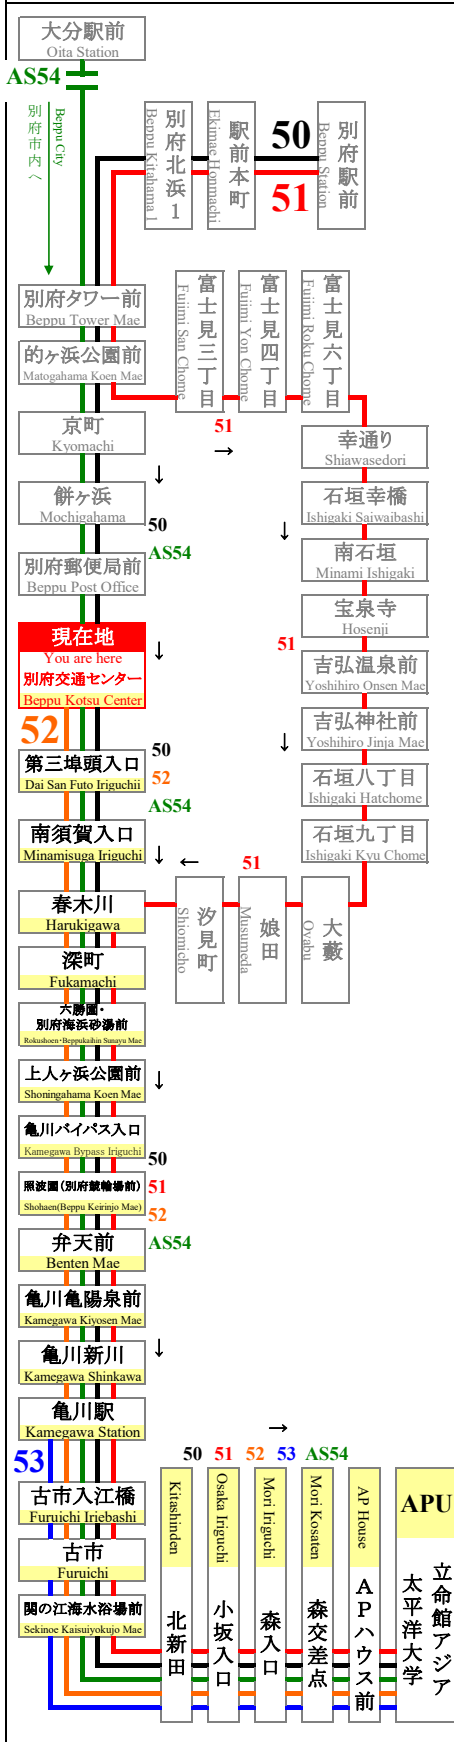

平成29年3月21日改正
March 21, 2017 Revision

別府交通センター APU線通過予定時刻表
Beppu Kotsu Center APU Line Timetable

APU行 (立命館アジア太平洋大学行)
(For APU)

50 52 AS54

登校日
School Day

休校日
No School

7	16 30 41 45 (52)	30 45	7
8	00 00 05 05 07 08 09 35 40 50 58	00 05 35 50	8
9	05 (10) 13 20 (25) 28 35 43 48 50 50 52 (54) 55 56	05 20 35 50 55	9
10	05 (14) 20 28 35 43 50 58	05 20 35 50	10
11	05 13 (14) 20 30 35 48 50 50 54	05 20 35 50	11
12	05 20 35 50	05 20 35 50	12
13	05 20 35 35 50	05 20 35 50	13
14	05 20 35 50	05 20 35 50	14
15	05 20 20 35 50	05 20 35 50	15
16	05 20 35 50	05 20 35 50	16
17	05 20 40	05 20 40	17
18	00 20 40 (51)	00 20 40	18
19	00 20 (24) 50	00 20 50	19
20	20 50	20 50	20
21	20 50	20 50	21
22	(04) 20 50	20 50	22

時刻を○で囲んだ便は、土・日・祝運休

○ ← This circle means the bus suspension on Saturday/Sunday/Holiday

- ◇満車の際、通過することがあります。後続車が停車しますのでご了承下さい。
- ◇nimocaカードご利用以外のお客様は、乗車地確認のため、整理券をお取り下さい。
- ◇APU線は一般の方もご利用頂けます。

路線図 Bus Map

APU線の運行状況をリアルタイムでお届けします
<http://www.otakotsu.co.jp/apu/>

バス&APU

大分交通(株)別府営業所 Oitakotsu.Co.,Ltd.

(Tel)0977-67-1331 (パソコン)http://www.oitakotsu.co.jp (携帯)http://www.oitakotsu.co.jp/sp/

登校日	休校日	S - School Day	N - No School
2017 4月 April	2017 5月 May	2017 6月 June	2017 7月 July
2017 8月 August	2017 9月 September	2017 10月 October	2017 11月 November
2017 12月 December	2018 1月 January	2018 2月 February	2018 3月 March