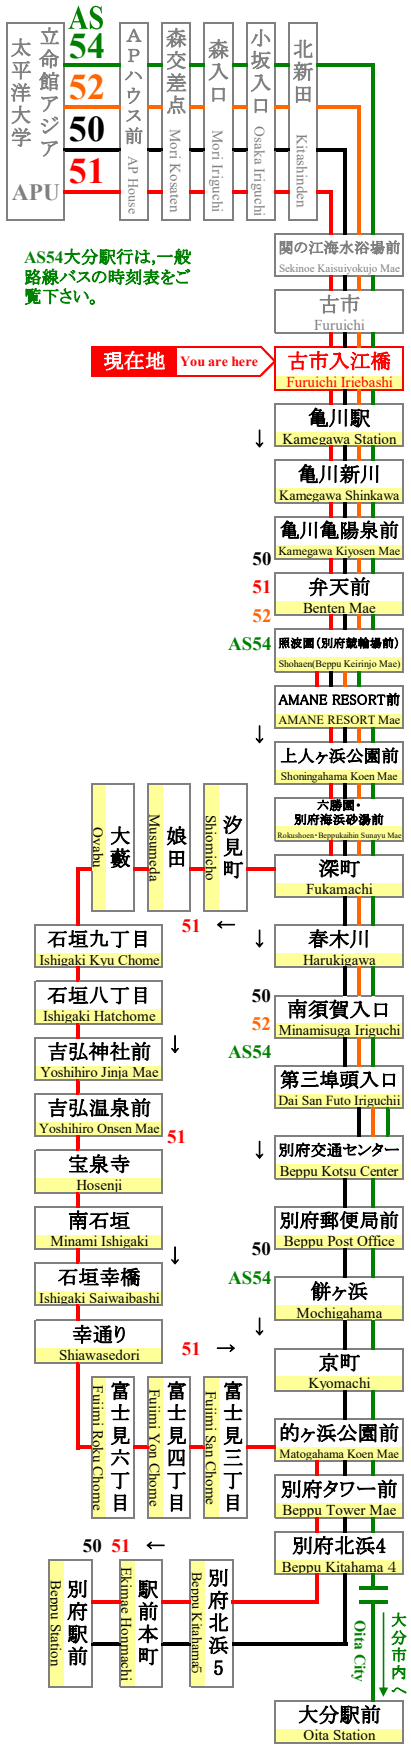

古市入江橋 APU線通過予定時刻表
Furuichi Iriebashi APU Line Timetable

登校日 School Day

行先	別府駅前	別府駅前	別府交通センター
経由	別府交通センター	石垣八丁目	-
Route	For Beppu Station Via Beppu Kotsu Center	For Beppu Station Via Ishigaki Hatchome	For Beppu Kotsu Center
番号 No	50	51	52
7	23		
8	53		
9	08 23 38 53		
10	08 23 38 53	45	
11	08 23 38 53	43	
12	08 23 38 53	33	46
13	08 23 38 53	28	01 46
14	08 23 38 53	33	01 13 18 31 46
15	08 23 38 53	20	01 58
16	08 23 38 53	23	13 21 28 33 46
17	13 28 38 58	03	01 16 36 48 53
18	13 28 38 53	13	03 08 18 23 33
19	13 28 43 58	05	03 18 23 33 38
20	13 33 53	03	01 06 23 43 58
21	13 33 53	03 58	23 43
22	13 38	38	38

休校日 No School

行先	別府駅前	別府駅前
経由	別府交通センター	石垣八丁目
Route	For Beppu Station Via Beppu Kotsu Center	For Beppu Station Via Ishigaki Hatchome
番号 No	50	51
7	23 53	
8	23 38 53	
9	08 23 38 53	
10	08 23 38 53	45
11	08 23 38 53	43
12	08 23 38 53	33
13	08 23 38 53	28
14	08 23 38 53	33
15	08 23 38 53	20
16	08 23 38 53	23
17	13 28 38 58	03
18	13 28 38 53	13
19	13 28 43 58	05
20	13 33 53	03
21	13 33 53	03 58
22	13 38	38

路線図 Bus Map

In order to establish where you boarded the bus, we ask those persons who do not use buscards to please take the number paper!
APU線は、一般の方もご利用頂けます。
ニモカカードご利用以外のお客様は、乗車地確認のため、整理券をお取り下さい。

APU線の運行状況をリアルタイムでお届けします
<http://www.oitakotsu.co.jp/apu/>