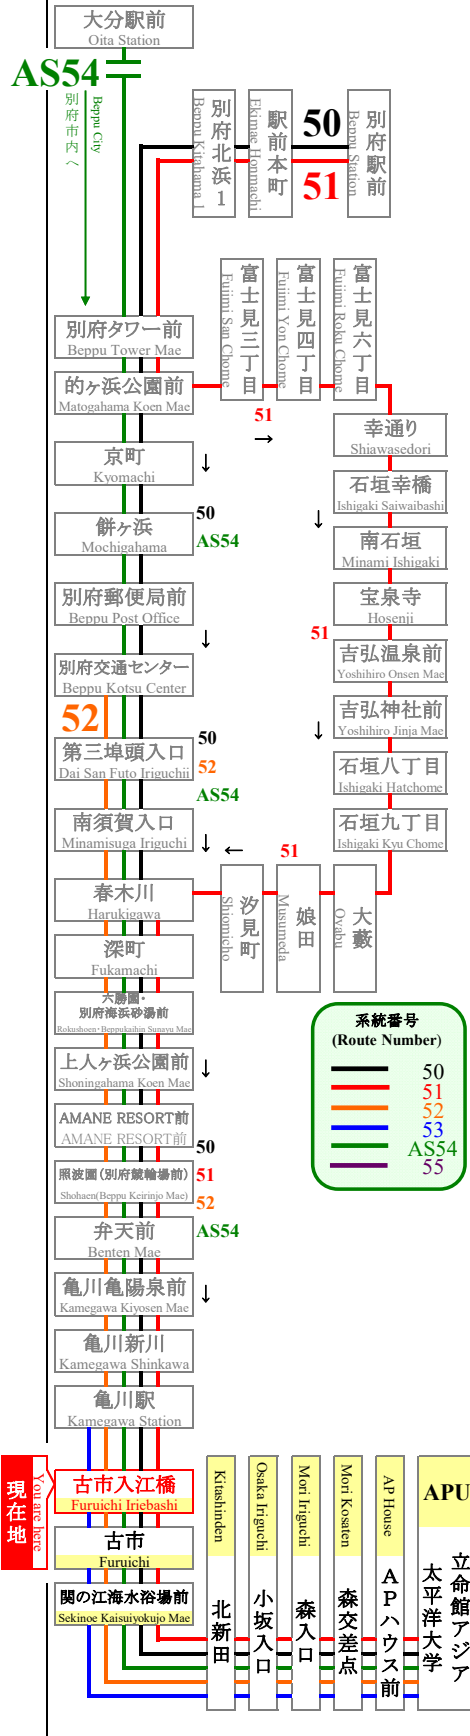

古市入江橋
Furuichi Iriebashi

APU線通過予定時刻表
APU Line Timetable

APU行 (立命館アジア太平洋大学行)
(For APU)

50 51 52 53 AS54

登校日
School Day

休校日
No School

7	26 41 52 56	40 55	7
8	05 08 11 11 11 12 16 16 18 20 46	10 12 15 45	8
9	01 09 15 23 30 38 45 53 58	00 15 30 45	9
10	00 00 02 02 05 06 14 15 30 38 45 53 58	00 02 05 15 30 45 58	10
11	00 08 15 23 30 40 44 45 53 58	00 15 30 45 53	11
12	00 00 04 15 30 45 48	00 15 30 45 48	12
13	00 15 30 43 45 45	00 15 30 43 45	13
14	00 15 30 32 45	00 15 30 32 45	14
15	00 15 30 30 41 45	00 15 30 41 45	15
16	00 15 28 30 45	00 15 28 30 45	16
17	00 15 30 50	00 15 30 50	17
18	10 30 50	10 30 50	18
19	10 30	10 30	19
20	00 30	00 30	20
21	00 30	00 30	21
22	00 30	00 30	22
23	00	00	23

時刻を○で囲んだ便は、土・日・祝運休

○ ← This circle means the bus suspension on Saturday/Sunday/Holiday

満車の際、通過することがあります。後続車が停車しますのでご了承下さい。

大分交通(株)別府営業所 Oitakotsu.Co,Ltd.

(Tel)0977-67-1331 (パソコン)http://www.oitakotsu.co.jp (携帯)http://www.oitakotsu.co.jp/sp/

路線図 Bus Map

APU線の運行状況をリアルタイムでお届けします
http://www.oitakotsu.co.jp/apu/

バス
APU

2022年度 APU線運行スケジュール APU line bus schedule

4月 April	5月 May	6月 June	7月 July	8月 August	9月 September	10月 October	11月 November	12月 December	1月 January	2月 February	3月 March
日 月 火 水 木 金 土 S M T W T F S	日 月 火 水 木 金 土 S M T W T F S	日 月 火 水 木 金 土 S M T W T F S	日 月 火 水 木 金 土 S M T W T F S	日 月 火 水 木 金 土 S M T W T F S	日 月 火 水 木 金 土 S M T W T F S	日 月 火 水 木 金 土 S M T W T F S	日 月 火 水 木 金 土 S M T W T F S	日 月 火 水 木 金 土 S M T W T F S	日 月 火 水 木 金 土 S M T W T F S	日 月 火 水 木 金 土 S M T W T F S	日 月 火 水 木 金 土 S M T W T F S
1 2 SPSP	1 2 3 4 5 6 7 N S S S S S N	1 2 3 4 S N N N N	1 2 S N	1 2 3 4 5 6 S S S S N N S P	1 2 3 S S S N N S P	1 2 3 S S S N	1 2 3 4 5 S S S S N	1 2 3 4 5 6 7 N S S S S S N	1 2 3 4 5 6 7 N N N N N N N	1 2 3 4 S S S N	1 2 3 4 N N N N N
3 4 5 6 7 8 9 特 特 特 特 特 SPSPSPSPSPSP	8 9 10 11 12 13 14 休 休 休 休 休 休 休	5 6 7 8 9 10 11 休 休 休 休 休 休 休	3 4 5 6 7 8 9 休 休 休 休 休 休 休	7 8 9 10 11 12 13 特 特 特 特 特 特 特	4 5 6 7 8 9 10 特 特 特 特 特 特 特	2 3 4 5 6 7 8 特 特 特 特 特 特 特	6 7 8 9 10 11 12 休 休 休 休 休 休 休	4 5 6 7 8 9 10 休 休 休 休 休 休 休	8 9 10 11 12 13 14 休 休 休 休 休 休 休	5 6 7 8 9 10 11 休 休 休 休 休 休 休	5 6 7 8 9 10 11 休 休 休 休 休 休 休
10 11 12 13 14 15 16 特 特 特 特 特 特 特	15 16 17 18 19 20 21 休 休 休 休 休 休 休	12 13 14 15 16 17 18 休 休 休 休 休 休 休	10 11 12 13 14 15 16 休 休 休 休 休 休 休	14 15 16 17 18 19 20 特 特 特 特 特 特 特	11 12 13 14 15 16 17 特 特 特 特 特 特 特	9 10 11 12 13 14 15 休 休 休 休 休 休 休	13 14 15 16 17 18 19 休 休 休 休 休 休 休	11 12 13 14 15 16 17 休 休 休 休 休 休 休	15 16 17 18 19 20 21 休 休 休 休 休 休 休	12 13 14 15 16 17 18 休 休 休 休 休 休 休	12 13 14 15 16 17 18 休 休 休 休 休 休 休
17 18 19 20 21 22 23 特 特 特 特 特 特 特	22 23 24 25 26 27 28 休 休 休 休 休 休 休	19 20 21 22 23 24 25 休 休 休 休 休 休 休	17 18 19 20 21 22 23 休 休 休 休 休 休 休	21 22 23 24 25 26 27 特 特 特 特 特 特 特	18 19 20 21 22 23 24 特 特 特 特 特 特 特	20 21 22 23 24 25 26 休 休 休 休 休 休 休	16 17 18 19 20 21 22 休 休 休 休 休 休 休	18 19 20 21 22 23 24 休 休 休 休 休 休 休	22 23 24 25 26 27 28 休 休 休 休 休 休 休	19 20 21 22 23 24 25 休 休 休 休 休 休 休	19 20 21 22 23 24 25 休 休 休 休 休 休 休
24 25 26 27 28 29 30 特 特 特 特 特 特 特	29 30 31 休 休 休 休 休 休 休	26 27 28 29 30 休 休 休 休 休 休 休	24 25 26 27 28 29 30 休 休 休 休 休 休 休	24 25 26 27 28 29 30 特 特 特 特 特 特 特	25 26 27 28 29 30 特 特 特 特 特 特 特	23 24 25 26 27 28 29 休 休 休 休 休 休 休	22 23 24 25 26 27 28 休 休 休 休 休 休 休	25 26 27 28 29 30 休 休 休 休 休 休 休	23 30 31 休 休 休 休 休 休 休	26 27 28 29 30 31 休 休 休 休 休 休 休	26 27 28 29 30 31 休 休 休 休 休 休 休
31 N			31 N	SPSPSPSP	SPSPSPSP	30 31 N