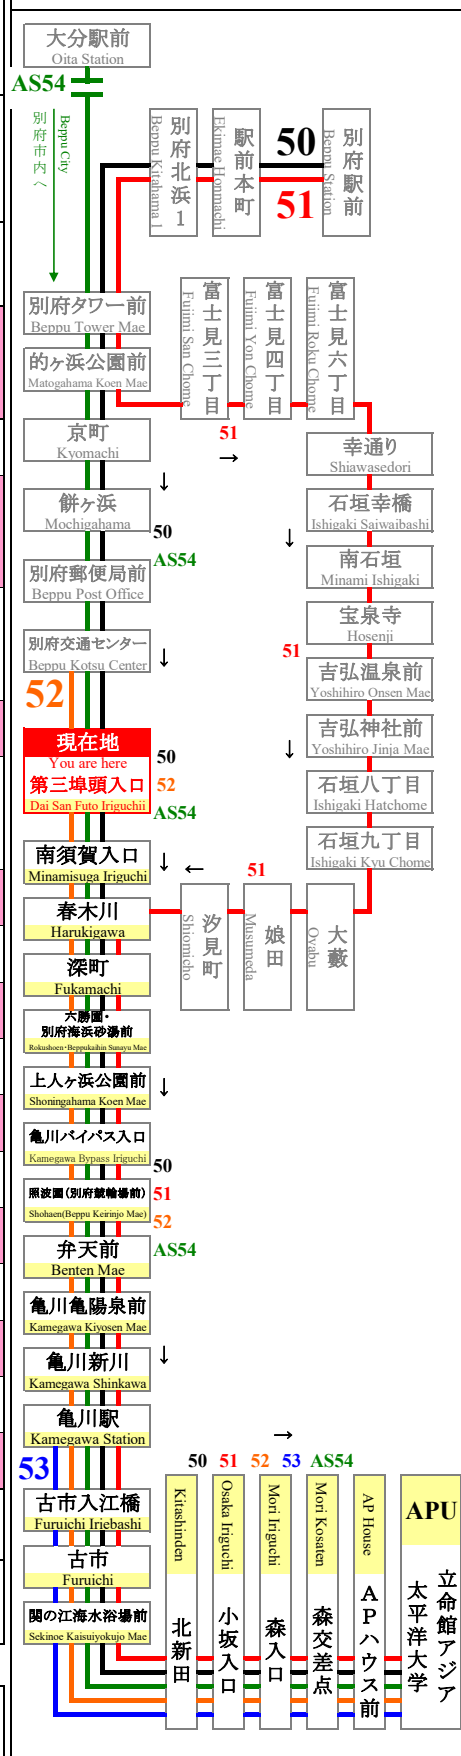

平成29年3月21日改正  
March 21, 2017 Revision

第三埠頭入口 APU線通過予定時刻表  
Dai San Futo Iriguchi APU Line Timetable

APU行 (立命館アジア太平洋大学行)  
(For APU)

50 52 AS54

登校日  
School Day

休校日  
No School

7	17 31 42 46 (53)	31 46	7
8	01 01 06 06 08 09 10 36 41 51 59	01 06 36 51	8
9	06 (11) 14 21 (26) 29 36 44 49 51 51 53 (55) 56 57	06 21 36 51 56	9
10	06 (15) 21 29 36 44 51 59	06 21 36 51	10
11	06 14 (15) 21 31 36 49 51 51 55	06 21 36 51	11
12	06 21 36 51	06 21 36 51	12
13	06 21 36 36 51	06 21 36 51	13
14	06 21 36 51	06 21 36 51	14
15	06 21 21 36 51	06 21 36 51	15
16	06 21 36 51	06 21 36 51	16
17	06 21 41	06 21 41	17
18	01 21 41 (52)	01 21 41	18
19	01 21 (25) 51	01 21 51	19
20	21 51	21 51	20
21	21 51	21 51	21
22	(05) 21 51	21 51	22

時刻を○で囲んだ便は、土・日・祝運休

○ ← This circle means the bus suspension on Saturday/Sunday/Holiday

- ◇満車の際、通過することがあります。後続車が停車しますのでご了承下さい。
- ◇nimocaカードご利用以外のお客様は、乗車地確認のため、整理券をお取り下さい。
- ◇APU線は一般の方もご利用頂けます。

路線図 Bus Map

APU線の運行状況をリアルタイムでお届けします  
http://www.oitakotsu.co.jp/apu/

バス  
& 乗り  
APU

大分交通(株)別府営業所 Oitakotsu.Co.,Ltd.

(Tel)0977-67-1331 (パソコン)http://www.oitakotsu.co.jp (携帯)http://www.oitakotsu.co.jp/sp/

年	4月	5月	6月	7月	8月	9月	10月	11月	12月	1月	2月	3月		
日	月	火	水	木	金	土	日	月	火	水	木	金	土	日
2017	4	1	2	3	4	5	6	7	8	9	10	11	12	13
2017	5	1	2	3	4	5	6	7	8	9	10	11	12	13
2017	6	1	2	3	4	5	6	7	8	9	10	11	12	13
2017	7	1	2	3	4	5	6	7	8	9	10	11	12	13
2017	8	1	2	3	4	5	6	7	8	9	10	11	12	13
2017	9	1	2	3	4	5	6	7	8	9	10	11	12	13
2017	10	1	2	3	4	5	6	7	8	9	10	11	12	13
2017	11	1	2	3	4	5	6	7	8	9	10	11	12	13
2017	12	1	2	3	4	5	6	7	8	9	10	11	12	13
2018	1	1	2	3	4	5	6	7	8	9	10	11	12	13
2018	2	1	2	3	4	5	6	7	8	9	10	11	12	13
2018	3	1	2	3	4	5	6	7	8	9	10	11	12	13