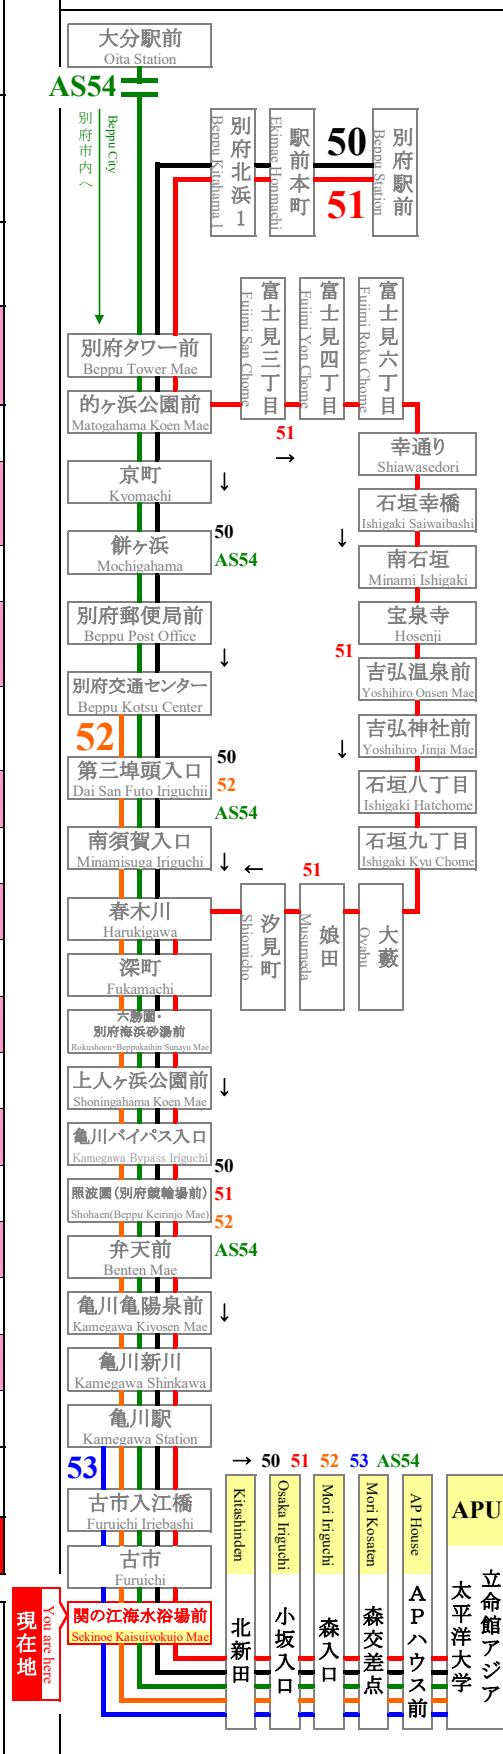

平成29年3月21日改正
March 21, 2017 Revision

関の江海水浴場前 APU線通過予定時刻表
Sekinoe Kaisuiyokujo Mae APU Line Timetable

APU行 (立命館アジア太平洋大学行) (For APU)

50 51 52 53 AS54

登校日

休校日

School Day

No School

7	28 42 53 57	42 57	7
8	04 10 12 12 13 14 17 17 18 19 20 21 22 45 47 52	12 14 17 47	8
9	02 10 17 22 25 32 37 40 47 55	02 17 32 47	9
10	00 02 02 04 04 06 07 08 17 26 29 32 40 47 55	02 04 07 17 32 47	10
11	00 02 10 17 25 26 32 42 47 55	00 02 17 32 47 55	11
12	00 02 02 06 17 32 47 50	02 17 32 47 50	12
13	02 17 32 45 47 47	02 17 32 45 47	13
14	02 17 32 34 47	02 17 32 34 47	14
15	02 17 32 32 35 47	02 17 32 35 47	15
16	02 17 30 32 47	02 17 30 32 47	16
17	02 17 32 52	02 17 32 52	17
18	12 32 52	12 32 52	18
19	03 12 32 36	12 32	19
20	02 32	02 32	20
21	02 32	02 32	21
22	02 16 32	02 32	22
23	02	02	23

時刻を○で囲んだ便は、土・日・祝運休

○ ← This circle means the bus suspension on Saturday/Sunday/Holiday

満車の際、通過することがあります。後続車が停車しますのでご了承下さい。

大分交通(株)別府営業所 Oitakotsu.Co,Ltd.

(Tel)0977-67-1331 (パソコン)http://www.oitakotsu.co.jp (携帯) http://www.oitakotsu.co.jp/sp/

路線図 Bus Map

APU線の運行状況をリアルタイムでお届けします
http://www.oitakotsu.co.jp/apu/

バス乗りAPU

登 = 登校日	休 = 休校日	S = School Day	N = No School
2017 4月 April	2017 5月 May	2017 6月 June	2017 7月 July
2017 8月 August	2017 9月 September	2017 10月 October	2017 11月 November
2017 12月 December	2018 1月 January	2018 2月 February	2018 3月 March