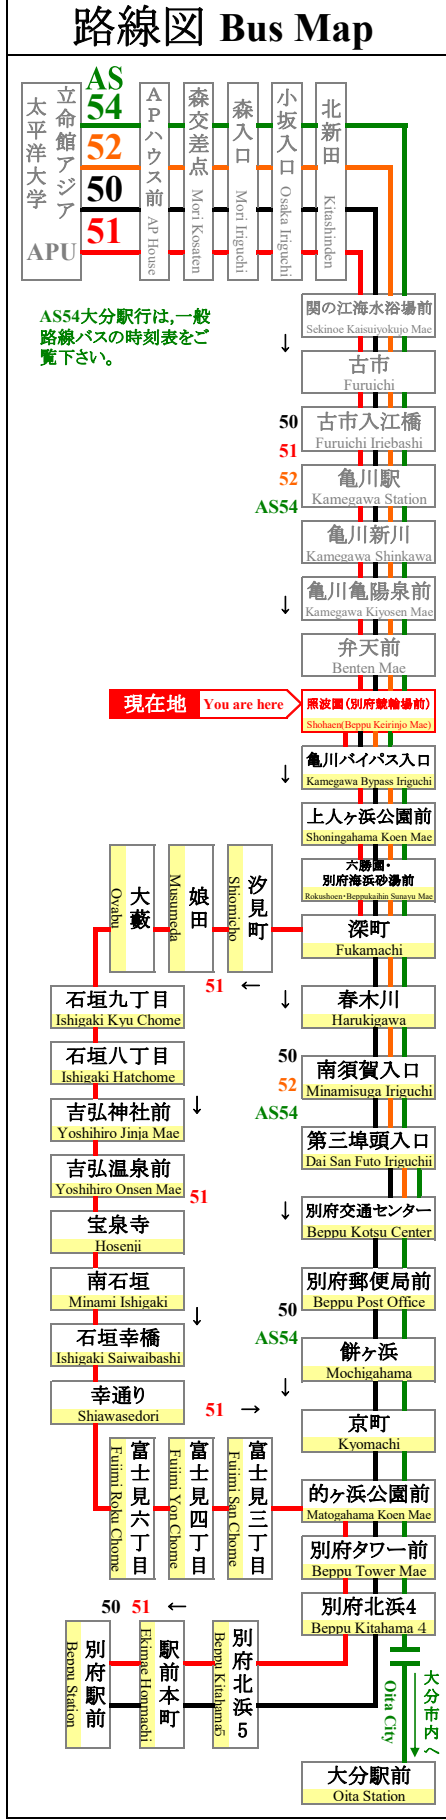

平成29年3月21日改正
March 21, 2017 Revision

照波園(別府競輪場前) APU線通過予定時刻表
Shohaen(Beppu keirinjo Mae) APU Line Timetable

登校日 School Day			
行先	別府駅前	別府駅前	別府交通センター
經由	別府交通センター	石垣八丁目	-
Route	For Beppu Station Via Beppu Kotsu Center	For Beppu Station Via Ishigaki Hatchome	For Beppu Kotsu Center
番号 No	50	51	52
7	26		
8	56		
9	11 26 41 56		
10	11 26 41 56	48	
11	11 26 41 56	46	
12	11 26 41 56	31	49
13	11 26 41 56	31	04 49
14	11 26 41 56	28	04 16 21 34 49
15	11 26 41 56	23	04
16	11 26 41 56	21	01 06 16 24 31 49
17	16 31 41	06	01 24 39 51 56
18	01 16 31 41 56	08	06 11 21 26 36 41 54
19	16 31 46	08	06 21 26 36 41 51 56
20	01 16 36 56	01	09 26 46
21	16 36 56	06	01 26 46
22	16 41	01 41	41

休校日 No School

行先	別府駅前	別府駅前
經由	別府交通センター	石垣八丁目
Route	For Beppu Station Via Beppu Kotsu Center	For Beppu Station Via Ishigaki Hatchome
番号 No	50	51
7	26 56	
8	26 41 56	
9	11 26 41 56	
10	11 26 41 56	48
11	11 26 41 56	46
12	11 26 41 56	31
13	11 26 41 56	31
14	11 26 41 56	28
15	11 26 41 56	23
16	11 26 41 56	21
17	16 31 41	06
18	01 16 31 41 56	08
19	16 31 46	08
20	01 16 36 56	01
21	16 36 56	06
22	16 41	01 41

APU線の運行状況をリアルタイムでお届けします
<http://www.otakotsu.co.jp/apu/>

APU線は、一般の方もご利用頂けます。
ニモカカード(ご利用以外のお客様は、乗車地確認のため、整理券をお取り下さい)。

In order to establish where you boarded the bus, We ask those persons who do not use buscards to Please take the number paper!