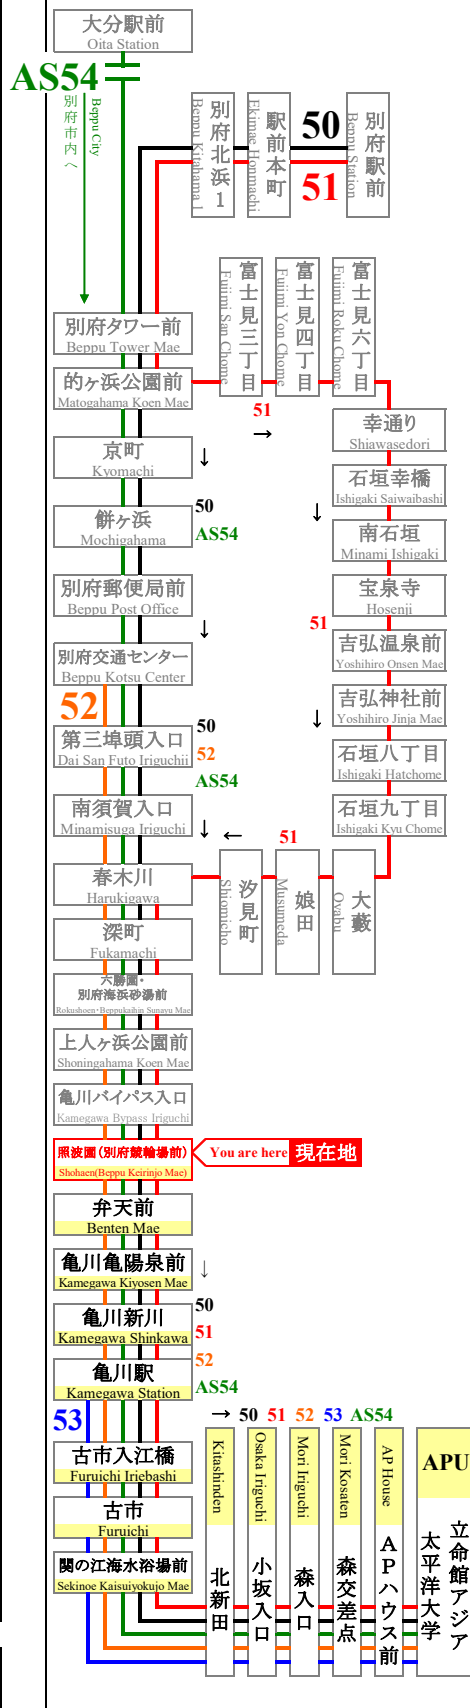

平成29年3月21日改正  
March 21, 2017 Revision

照波園(別府競輪場前) APU線通過予定時刻表  
Shohaen(Beppu keirinjo Mae) APU Line Timetable

APU行 (立命館アジア太平洋大学行)  
(For APU)

50 51 52 AS54

登校日  
School Day

休校日  
No School

7	22 36 47 51 (58)	36 51	7
8	06 06 08 11 11 13 14 15 41 46 56	06 08 11 41 56	8
9	04 11 (16) 19 26 (31) 34 41 49 54 56 56 58 58	11 26 41 56 58	9
10	(00) 01 02 11 (20) 26 34 41 49 54 56	01 11 26 41 54 56	10
11	04 11 19 (20) 26 36 41 49 54 56 56	11 26 41 49 56	11
12	00 11 26 41 44 56	11 26 41 44 56	12
13	11 26 39 41 41 56	11 26 39 41 56	13
14	11 26 28 41 56	11 26 28 41 56	14
15	11 26 26 29 41 56	11 26 29 41 56	15
16	11 24 26 41 56	11 24 26 41 56	16
17	11 26 46	11 26 46	17
18	06 26 46 (57)	06 26 46	18
19	06 26 (30) 56	06 26 56	19
20	26 56	26 56	20
21	26 56	26 56	21
22	(10) 26 56	26 56	22

時刻を○で囲んだ便は、土・日・祝運休

○ ← This circle means the bus suspension on Saturday/Sunday/Holiday

◇満車の際、通過することがあります。後続車が停車しますのでご了承下さい。

◇APU線は一般の方もご利用頂けます。

大分交通(株)別府営業所 Oitakotsu.Co.,Ltd.

(Tel) 0977-67-1331 (パソコン) http://www.oitakotsu.co.jp (携帯) http://www.oitakotsu.co.jp/sp/

路線図 Bus Map

APU線の運行状況をリアルタイムでお届けします  
http://www.oitakotsu.co.jp/apu/

バス  
APU

登校日	休校日	S = School Day	N = No School
2017 4月 April	2017 5月 May	2017 6月 June	2017 7月 July
2017 8月 August	2017 9月 September	2017 10月 October	2017 11月 November
2017 12月 December	2018 1月 January	2018 2月 February	2018 3月 March