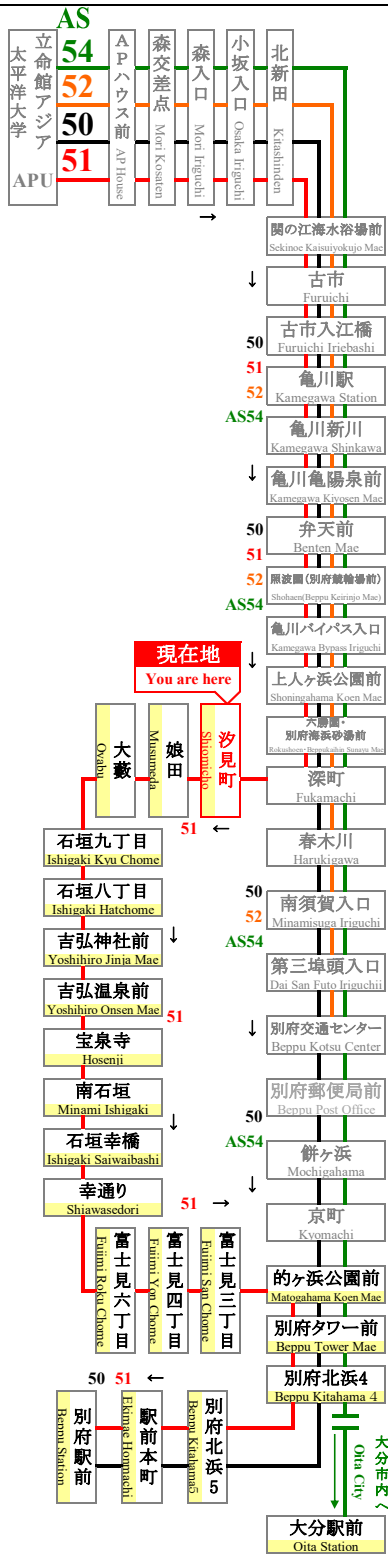

平成29年3月21日改正
March 21, 2017 Revision

汐見町

Shiomicho

APU線通過予定時刻表

APU Line Timetable

全日

登校日および休校日
(毎日同じダイヤで運行)

Daily

School Day &
No School

行先	別府駅前 For Beppu Station		行先
番号 NO	51		番号 NO
9		9	
10	53	10	
11	51	11	
12	36	12	
13	36	13	
14	33	14	
15	28	15	
16	26	16	
17	11	17	
18	13	18	
19	13	19	
20	06	20	
21	11	21	
22	06 46	22	

- ◆nimocaカードご利用以外のお客様は、乗車地確認のため、整理券をお取り下さい。
- ◆APU線は、一般の方もご利用頂けます。

In order to establish where you boarded the bus,

We ask those persons who do not use nimoca cards to **Please take the number paper!**

大分交通株式会社 別府営業所

Oitakotsu.Co.,Ltd.

(Tel)0977-67-1331 (パソコン)http://www.oitakotsu.co.jp (携帯) http://www.oitakotsu.co.jp/sp/

路線図 Bus Map

APU線の運行状況をリアルタイムでお届けします
<http://www.oitakotsu.co.jp/apu/>

バスAPU

日	一	二	三	四	五	六	日	休
2017年 4月	日	一	二	三	四	五	六	日
2017年 5月	日	一	二	三	四	五	六	日
2017年 6月	日	一	二	三	四	五	六	日
2017年 7月	日	一	二	三	四	五	六	日
2017年 8月	日	一	二	三	四	五	六	日
2017年 9月	日	一	二	三	四	五	六	日
2017年 10月	日	一	二	三	四	五	六	日
2017年 11月	日	一	二	三	四	五	六	日
2017年 12月	日	一	二	三	四	五	六	日
2018年 1月	日	一	二	三	四	五	六	日
2018年 2月	日	一	二	三	四	五	六	日
2018年 3月	日	一	二	三	四	五	六	日