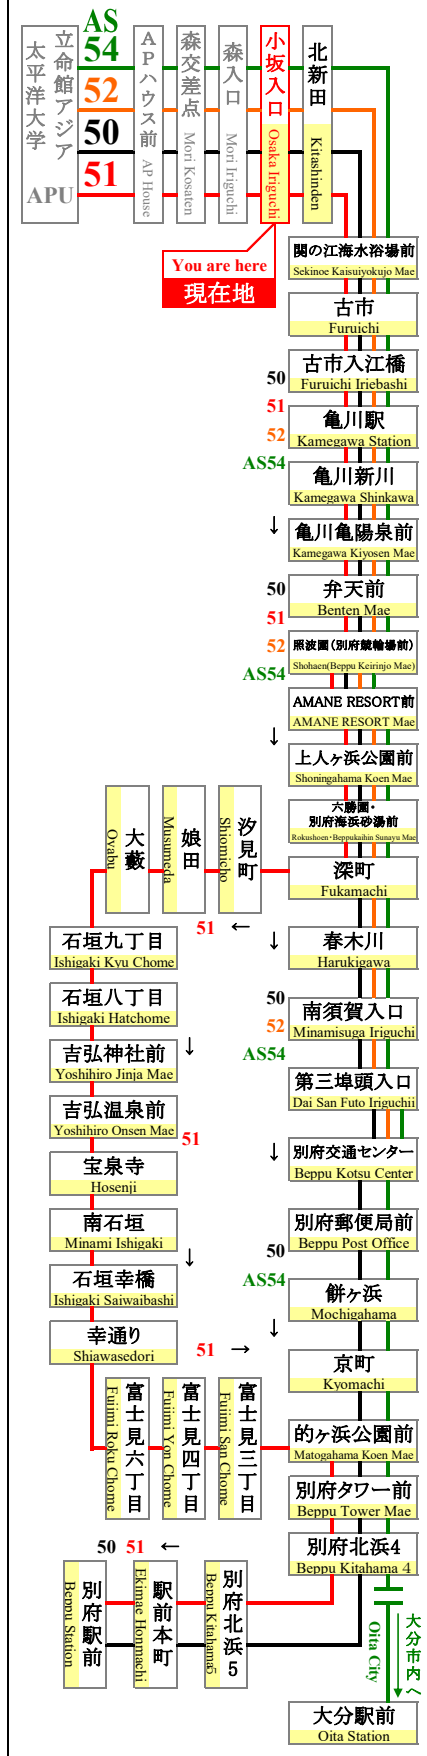

小坂入口 Osaka Iriguchi

APU線通過予定時刻表
APU Line Timetable

2022年10月3日現在
As of October 3, 2022

登校日 School Day

行先	別府駅前	別府駅前	別府交通センター	大分駅前
経由	別府交通センター	石垣八丁目	-	別府交通センター
Route	For Beppu Station Via Beppu Kotsu Center	For Beppu Station Via Ishigaki Hatchome	For Beppu Kotsu Center	For Oita Station Via Beppu Kotsu Center
番号 No	50	51	52	AS54
7	19			
8	49			
9	04 19 34 49			
10	04 19 34 49	41		
11	04 19 34 49	39		
12	04 19 34 49	29	42 57	
13	04 19 34 49	24	42 57	
14	04 19 34 49	29	09 14 27 42 57	
15	04 19 34 49	16	54	
16	04 19 34 49	19 59	09 17 24 29 42	⑫
17	09 24 34 54		12 32 44 49 59	
18	09 24 34 49	09	04 14 19 29 34	⑫
			47 59	
19	09 24 39 54	01 59	14 19 29 34 44	
			57	
20	09 29 49	59	02 19 39 54	
21	09 29 49	54	19 39	
22	09 34	34	34	

時刻を○で囲んだ便は、土・日・祝運休
○ ← This circle means the bus suspension on Saturday/Sunday/Holiday

休校日 No School	
行先	別府駅前
経由	別府交通センター
Route	For Beppu Station Via Beppu Kotsu Center
番号 No	50
7	19 49
8	19 34 49
9	04 19 34 49
10	04 19 34 49
11	04 19 34 49
12	04 19 34 49
13	04 19 34 49
14	04 19 34 49
15	04 19 34 49
16	04 19 34 49
17	09 24 34 54
18	09 24 34 49
19	09 24 39 54
20	09 29 49
21	09 29 49
22	09 34

大分交通株式会社
Oitakotsu Co., Ltd.
(Tel) 0977-67-1331
<http://www.oitakotsu.co.jp>

路線図 Bus Map

APU線の運行状況をリアルタイムでお届けします
<http://www.oitakotsu.co.jp/apu/>

バスアプリ APU

2022年度 APU線運行スケジュール APU line bus schedule

☑ = 登校日ダイヤ S = School Day 休 = 休校日ダイヤ N = No School 特 = 特別ダイヤ SP = Special