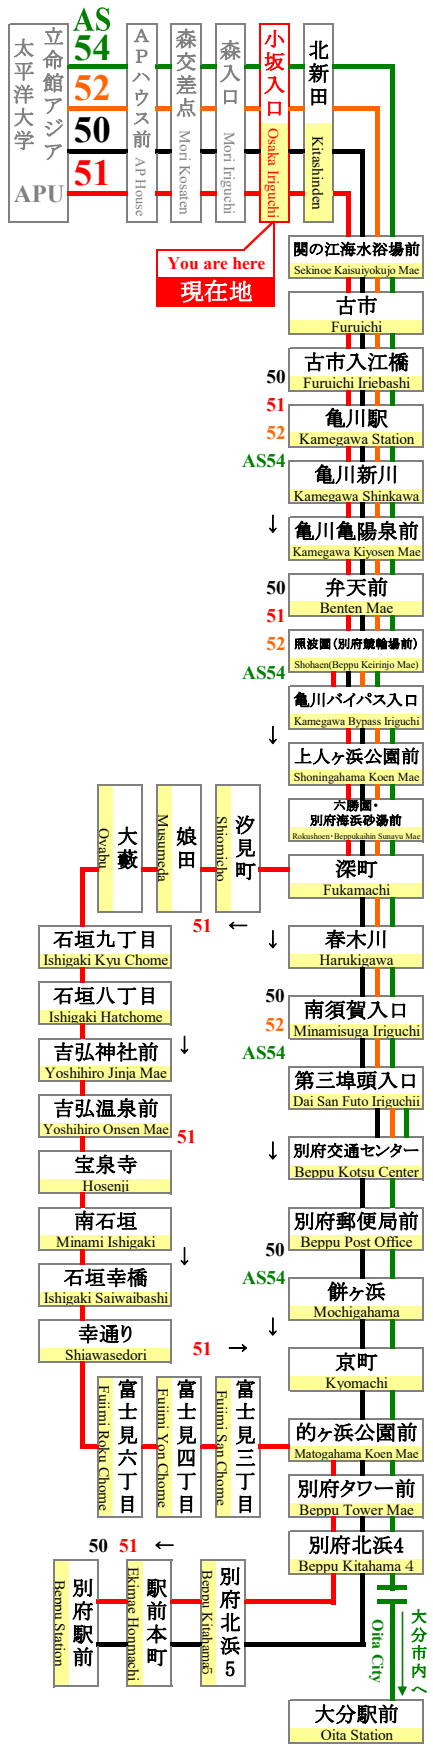

小坂入口 Osaka Iriguchi

APU線通過予定時刻表
APU Line Timetable

平成29年3月21日改正
March 21, 2017 Revision

登校日 School Day

行先	別府駅前	別府駅前	別府交通センター	大分駅前
経由	別府交通センター	石垣八丁目	-	別府交通センター
Route	For Beppu Station Via Beppu Kotsu Center	For Beppu Station Via Ishigaki Hatchome	For Beppu Kotsu Center	For Oita Station Via Beppu Kotsu Center
番号 No	50	51	52	AS54
7	19			
8	49			
9	04 19 34 49			00 46
10	04 19 34 49	41		58
11	04 19 34 49	39		25
12	04 19 34 49	24	42 57	
13	04 19 34 49	24	42 57	23
14	04 19 34 49	21	09 14 27 42 57	40
15	04 19 34 49	16	54 59	22
16	04 19 34 49	14 59	09 17 24 42 54	
17	09 24 34 54		17 32 44 49 59	53
18	09 24 34 49	01	04 14 19 29 34 47 59	19
19	09 24 39 54	01 54	14 19 29 34 44 49	56
20	09 29 49	59	02 19 39 54	
21	09 29 49	54	19 39	
22	09 34	34	34	

時刻を○で囲んだ便は、土・日・祝運休
○ ← This circle means the bus suspension on Saturday/Sunday/Holiday

休校日 No School

行先	別府駅前	別府駅前
経由	別府交通センター	石垣八丁目
Route	For Beppu Station Via Beppu Kotsu Center	For Beppu Station Via Ishigaki Hatchome
番号 No	50	51
7	19 49	
8	19 34 49	
9	04 19 34 49	
10	04 19 34 49	41
11	04 19 34 49	39
12	04 19 34 49	24
13	04 19 34 49	24
14	04 19 34 49	21
15	04 19 34 49	16
16	04 19 34 49	14 59
17	09 24 34 54	
18	09 24 34 49	01
19	09 24 39 54	01 54
20	09 29 49	59
21	09 29 49	54
22	09 34	34

大分交通(別府)営業所
Oitakotsu.Co.,Ltd.
(Tel) 0977-67-1331
<http://www.oitakotsu.co.jp>

路線図 Bus Map

APU線の運行状況をリアルタイムでお届けします
<http://www.oitakotsu.co.jp/apu/>

バスAPU

日	月	火	水	木	金	土	日	月	火	水	木	金	土	日	月	火	水	木	金	土	日	月	火	水	木	金	土	日	月	火	水	木	金	土	日																									
2	3	4	5	6	7	8	9	10	11	12	13	14	15	16	17	18	19	20	21	22	23	24	25	26	27	28	29	30	31	1	2	3	4	5	6	7	8	9	10	11	12	13	14	15	16	17	18	19	20	21	22	23	24	25	26	27	28	29	30	31