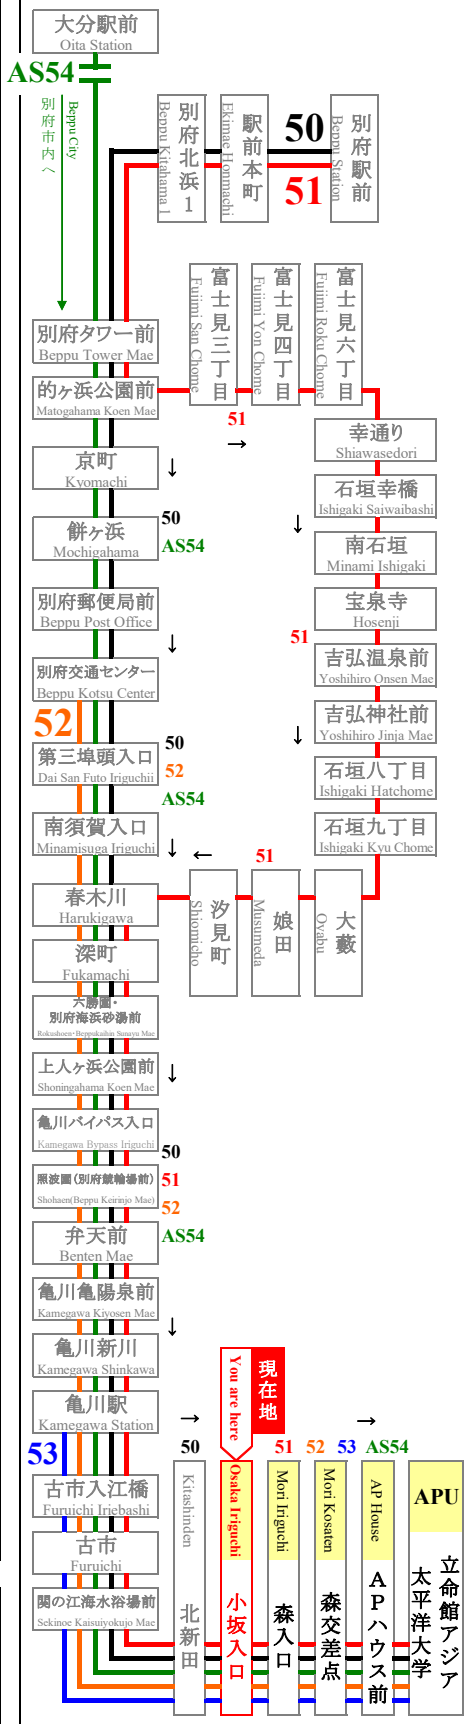

平成29年3月21日改正
March 21, 2017 Revision

小坂入口
Osaka Iriguchi

APU線通過予定時刻表
APU Line Timetable

APU行 (立命館アジア太平洋大学行)
(For APU)

50 51 52 53 AS54

登校日
School Day

休校日
No School

Table with 3 columns: Day, School Day (登校日), No School (休校日). Rows 7-23 show bus numbers and suspension indicators (circles).

時刻を○で囲んだ便は、土・日・祝運休

○ ← This circle means the bus suspension on Saturday/Sunday/Holiday

満車の際、通過することがあります。後続車が停車しますのでご了承下さい。

大分交通(株)別府営業所 Oitakotsu.Co.,Ltd.

(Tel)0977-67-1331 (パソコン)http://www.oitakotsu.co.jp (携帯)http://www.oitakotsu.co.jp/sp/

路線図

Bus Map

APU線の運行状況をリアルタイムでお届けします
http://www.oitakotsu.co.jp/apu/

バス&APU

Calendar table showing bus suspension status (S for School Day, N for No School) for months April through March.