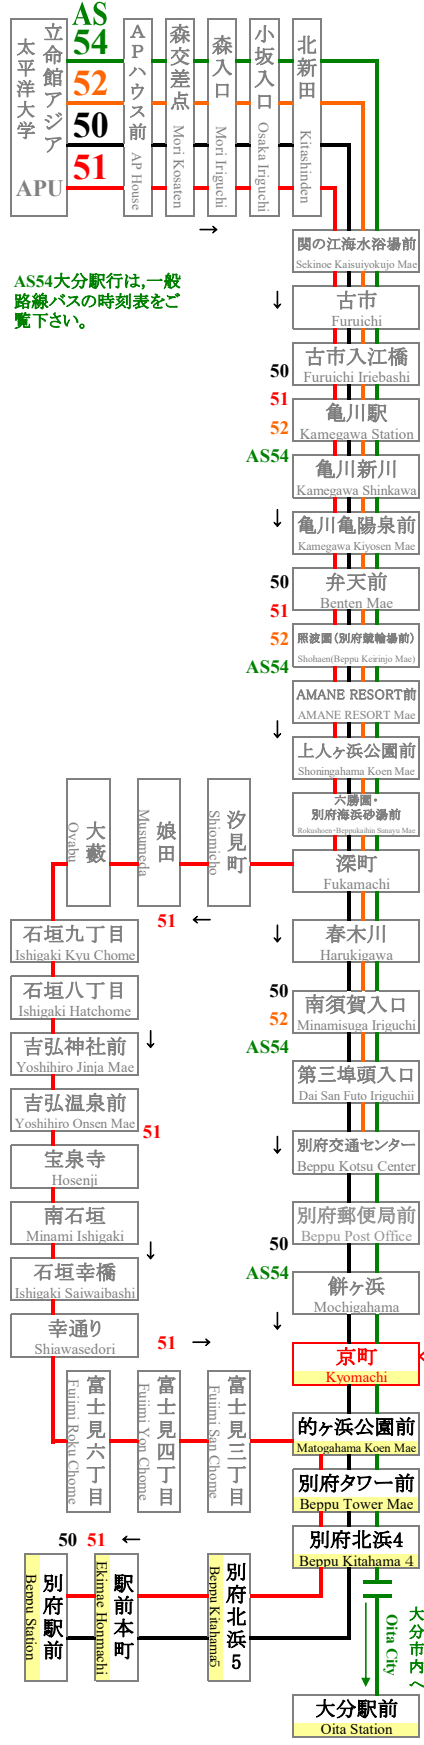

京町
Kyomachi

APU線通過予定時刻表
APU Line Timetable

全日 登校日および休校日 (毎日同じダイヤで運行) Daily School Day & No School

行先	別府駅前行 For Beppu Station		行先
番号 NO	50		番号 NO
7	37		7
8	07 37 52	(赤= 休校日のみ運行) (Red= Only No School)	8
9	07 22 37 52		9
10	07 22 37 52		10
11	07 22 37 52		11
12	07 22 37 52		12
13	07 22 37 52		13
14	07 22 37 52		14
15	07 22 37 52		15
16	07 22 37 52		16
17	07 27 42 52		17
18	12 27 42 52		18
19	07 27 42 57		19
20	12 27 47		20
21	07 27 47		21
22	07 27 52		22

赤=休校日のみ運行 Red= Only No School

◆nimocaカードご利用以外のお客様は、乗車地確認のため、整理券をお取り下さい。
◆APU線は、一般の方もご利用頂けます。

In order to establish where you boarded the bus,
We ask those persons who do not use nimoca cards to Please take the number paper!

大分交通(株)別府営業所 Oitakotsu.Co.,Ltd.

(Tel)0977-67-1331 (パソコン)http://www.oitakotsu.co.jp (携帯)http://www.oitakotsu.co.jp/sp/

路線図 Bus Map

AS54大分駅行は、一般路線バスの時刻表をご覧ください。

APU線の運行状況をリアルタイムでお届けします
http://www.oitakotsu.co.jp/apu/