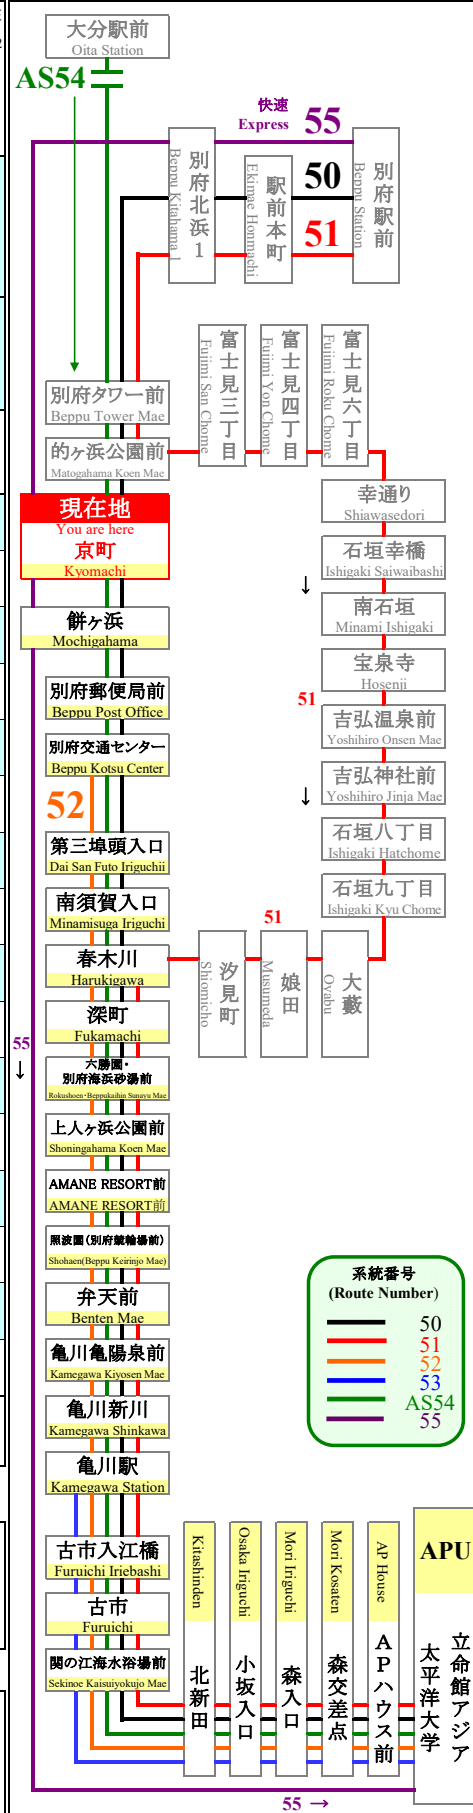

京町 Kyomachi

APU線通過予定時刻表 APU Line Timetable

2022年10月3日現在
As of October 3, 2022

全日
Daily (School Day & No School)

登校日
School Day

APU行
立命館アジア太平洋大学行
For APU

APU行
立命館アジア太平洋大学行
For APU

50					AS54	55 快速 Express				
7	26	41	56		50		53		7	
8	01	31	46						8	
9	01	16	31	46	51		43		9	
10	01	16	31	46		00			10	
11	01	16	31	46		30		43	11	
12	01	16	31	46				快速便は APUまで 途中下車 出来ません	12	
13	01	16	31	46					13	
14	01	16	31	46				All passengers will not be allowed to get off the express bus until it arrives at APU.	14	
15	01	16	31	46					15	
16	01	16	31	46					16	
17	01	16	36	56					17	
18	16	36	56						18	
19	16	46							19	
20	16	46							20	
21	16	46							21	
22	16	46							22	

○=休校日・土・日・祝は運休
○=Suspension on Saturday/Sunday/Holiday/No school.

- ◇満車の際、通過することがあります。後続車が停車しますのでご了承下さい。
- ◇nimocaカードご利用以外のお客様は、乗車地確認のため、整理券をお取り下さい。
- ◇APU線は一般の方もご利用頂けます。

大分交通(株)別府営業所 Oitakotsu.Co,Ltd.

(Tel) 0977-67-1331 (パソコン) <http://www.oitakotsu.co.jp> (携帯) <http://www.oitakotsu.co.jp/sp/>

APU線の運行状況をリアルタイムでお届けします
<http://www.oitakotsu.co.jp/apu/>

バス APU

2022年度 APU線運行スケジュール APU line bus schedule

4月 April	5月 May	6月 June	7月 July	8月 August	9月 September	10月 October	11月 November	12月 December	1月 January	2月 February	3月 March
日月火水木金土 S M T W T F S	日月火水木金土 S M T W T F S	日月火水木金土 S M T W T F S	日月火水木金土 S M T W T F S	日月火水木金土 S M T W T F S	日月火水木金土 S M T W T F S	日月火水木金土 S M T W T F S	日月火水木金土 S M T W T F S	日月火水木金土 S M T W T F S	日月火水木金土 S M T W T F S	日月火水木金土 S M T W T F S	日月火水木金土 S M T W T F S
1 2 3 4 5 6 7 8 9 特 特 特 特 特 特 SPSPSPSPSPSPSP	1 2 3 4 5 6 7 8 9 休 休 休 休 休 休 N S S S S S N	1 2 3 4 5 6 7 8 9 休 休 休 休 休 休 N S S S S S N	1 2 3 4 5 6 7 8 9 休 休 休 休 休 休 N S S S S S N	1 2 3 4 5 6 7 8 9 休 休 休 休 休 休 N S S S S S N	1 2 3 4 5 6 7 8 9 特 特 特 特 特 特 SPSPSPSPSPSPSP	1 2 3 4 5 6 7 8 9 特 特 特 特 特 特 SPSPSPSPSPSPSP	1 2 3 4 5 6 7 8 9 特 特 特 特 特 特 SPSPSPSPSPSPSP	1 2 3 4 5 6 7 8 9 休 休 休 休 休 休 N S S S S S N	1 2 3 4 5 6 7 8 9 休 休 休 休 休 休 N S S S S S N	1 2 3 4 5 6 7 8 9 休 休 休 休 休 休 N S S S S S N	1 2 3 4 5 6 7 8 9 休 休 休 休 休 休 N S S S S S N