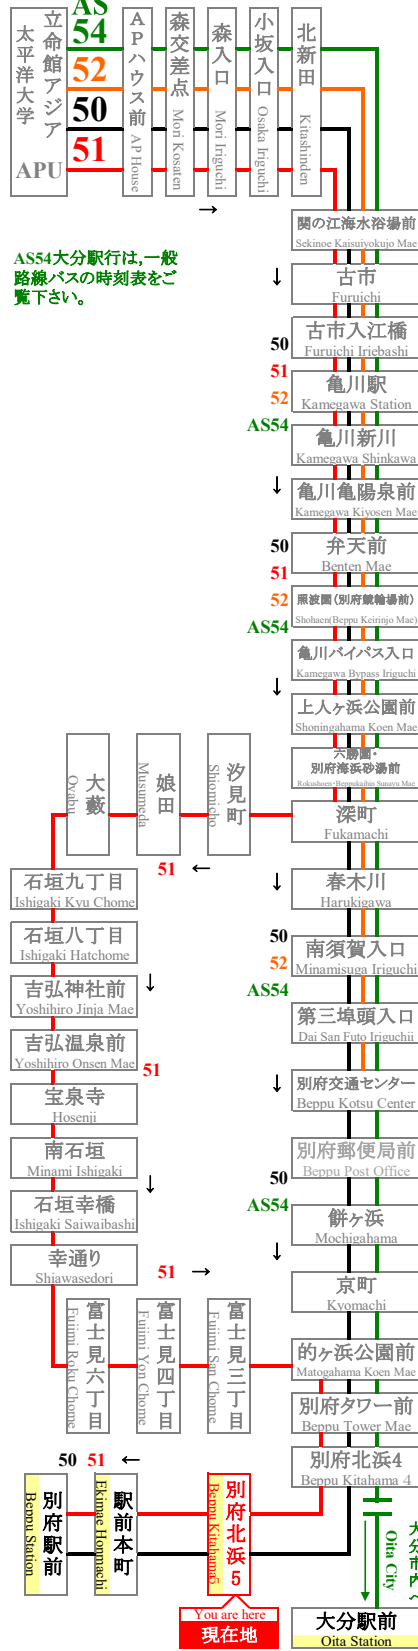

平成29年3月21日改正
March 21, 2017 Revision

別府北浜 5 APU線通過予定時刻表

Beppu Kitahama 5 APU Line Timetable

全日 登校日および休校日 (毎日同じダイヤで運行) **Daily** School Day & No School

行先	別府駅前 行		行先
番号 NO	50 51		番号 NO
7	39		7
8	09 39 54	(赤=休校日のみ運行) (Red = Only No School)	8
9	09 24 39 54		9
10	09 24 39 54		10
11	08 09 24 39 54		11
12	06 09 24 39 51 54		12
13	09 24 39 51 54		13
14	09 24 39 48 54		14
15	09 24 39 43 54		15
16	09 24 39 41 54		16
17	09 26 29 44 54		17
18	14 28 29 44 54		18
19	09 28 29 44 59		19
20	14 21 29 49		20
21	09 26 29 49		21
22	09 21 29 54		22
23	01		23

赤=休校日のみ運行 Red=Only No School

◆nimocaカードご利用以外のお客様は、乗車地確認のため、整理券をお取り下さい。
◆APU線は、一般の方もご利用頂けます。

In order to establish where you boarded the bus,

We ask those persons who do not use nimoca cards to Please take the number paper!

大分交通(株)別府営業所 Oitakotsu.Co.,Ltd.

(Tel)0977-67-1331 (パソコン)http://www.oitakotsu.co.jp (携帯)http://www.oitakotsu.co.jp/sp/

路線図 Bus Map

APU線の運行状況をリアルタイムでお届けします
<http://www.oitakotsu.co.jp/apu/>

バスAPU

空 = 空校日/休	休 = 休校日/休	S = School Day	N = No School
2017 4月 April	2017 5月 May	2017 6月 June	2017 7月 July
2017 8月 August	2017 9月 September	2017 10月 October	2017 11月 November
2017 12月 December	2018 1月 January	2018 2月 February	2018 3月 March