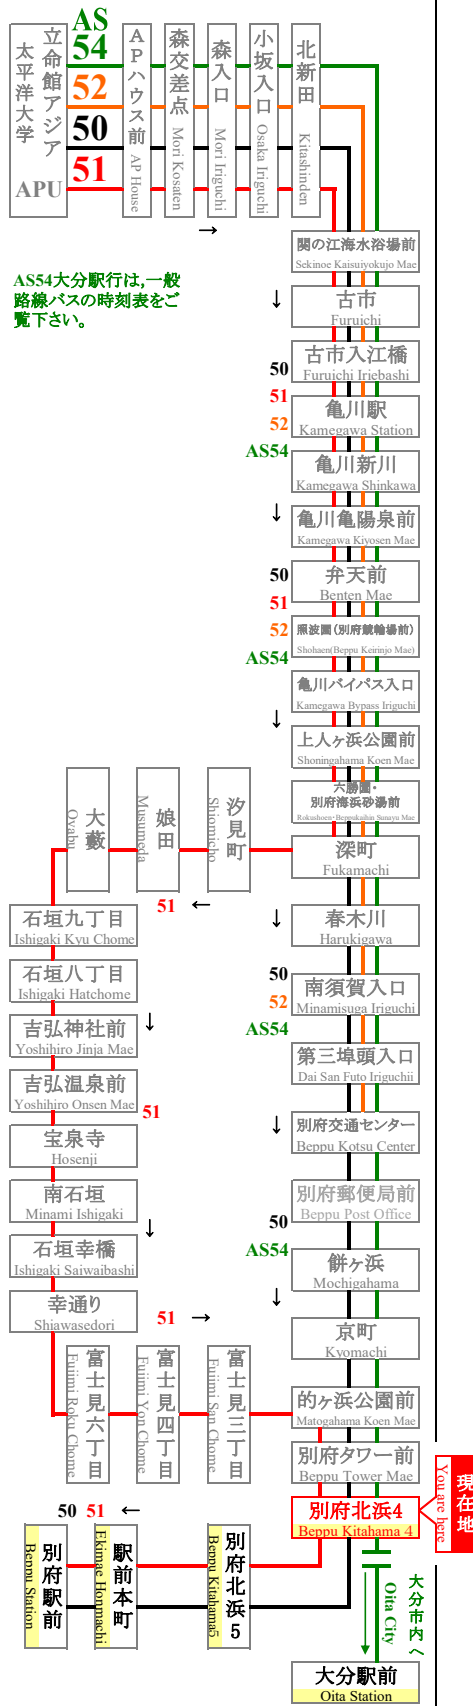

平成29年3月21日改正
March 21, 2017 Revision

別府北浜 4 APU線通過予定時刻表

Beppu Kitahama 4 APU Line Timetable

全日 登校日および休校日 (毎日同じダイヤで運行) **Daily** School Day & No School

行先	別府駅前行 For Beppu Station		行先
番号 NO	50 51		番号 NO
7	38		7
8	08 38 53	(赤=休校日のみ運行) (Red = Only No School)	8
9	08 23 38 53		9
10	08 23 38 53		10
11	07 08 23 38 53		11
12	05 08 23 38 50 53		12
13	08 23 38 50 53		13
14	08 23 38 47 53		14
15	08 23 38 42 53		15
16	08 23 38 40 53		16
17	08 25 28 43 53		17
18	13 27 28 43 53		18
19	08 27 28 43 58		19
20	13 20 28 48		20
21	08 25 28 48		21
22	08 20 28 53		22
23	00		23

赤=休校日のみ運行 Red=Only No School

◆nimocaカードご利用以外のお客様は、乗車地確認のため、整理券をお取り下さい。
◆APU線は、一般の方もご利用頂けます。

In order to establish where you boarded the bus,
We ask those persons who do not use nimoca cards to Please take the number paper!

大分交通(株)別府営業所 Oitakotsu.Co.,Ltd.

(Tel)0977-67-1331 (パソコン)http://www.oitakotsu.co.jp (携帯)http://www.oitakotsu.co.jp/sp/

路線図 Bus Map

APU線の運行状況をリアルタイムでお届けします
<http://www.oitakotsu.co.jp/apu/>

バス&APU

年	月	日	運	休	運	休	運	休	運	休	運	休	運	休	運	休	運	休	運	休	運	休	運	休	運	休	運	休	運	休	運	休	運	休	運	休	運	休	運	休	
2017	4月	April	山	月	火	水	木	金	土	日	休	運	休	運	休	運	休	運	休	運	休	運	休	運	休	運	休	運	休	運	休	運	休	運	休	運	休	運	休	運	休