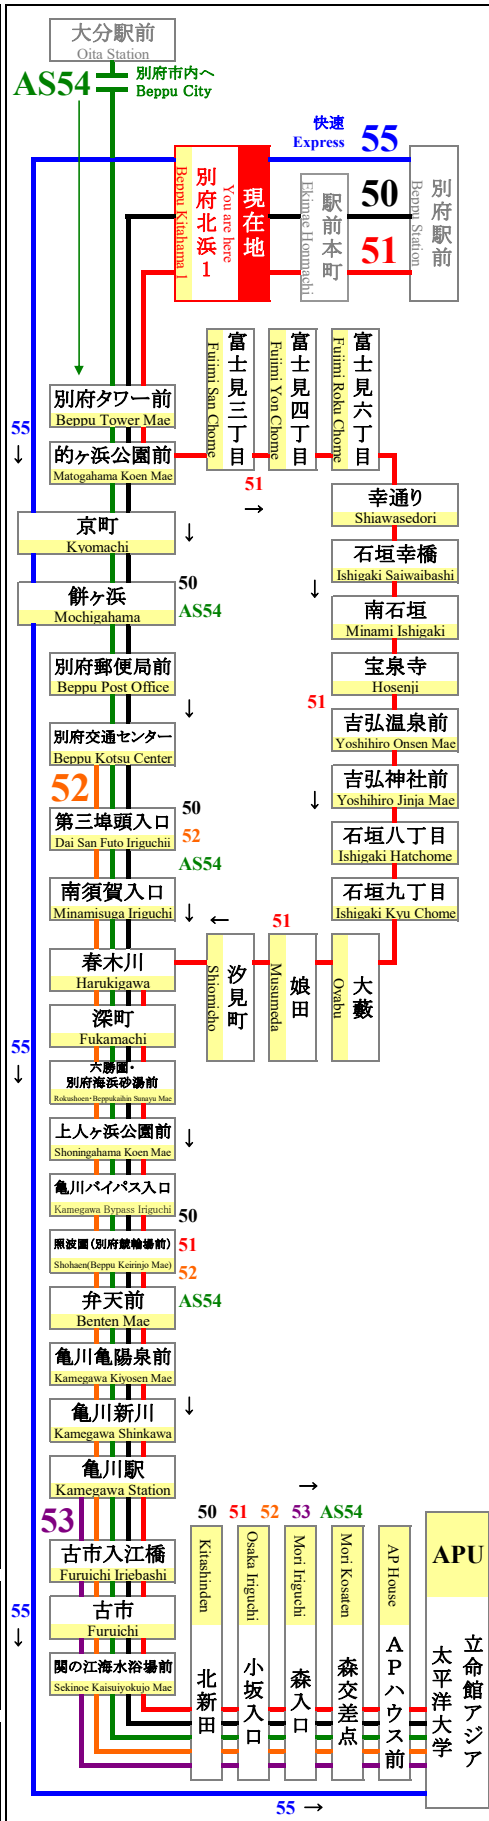

# 別府北浜 1 APU線通過予定時刻表

## Beppu Kitahama 1 APU Line Timetable

全日 Daily		登校日および休校日 (毎日同じダイヤで運行) School Day & No School		登校日 School Day	
APU行(立命館アジア太平洋大学行)		APU行		APU行	
經由	別府交通センター	石垣八丁目經由	快速	經由	
For	APU	APU	APU	For	
Via	Beppu Kotsu Center	Ishigaki Hatchome	Express	Via	
番号 No.	50	51	55	番号 No.	
7	22 37 52 57	47	51	7	
8	27 42 57			8	
9	12 27 42 47 57	37	41	9	
10	12 27 42 57	33		10	
11	12 27 42 57	28	41	11	
12	12 27 42 57	23	快速便は APUまで 途中下車 出来ません	12	
13	12 27 42 57	18		13	
14	12 27 42 57	07	All passengers will not be allowed to get off the express bus until it arrives at APU.	14	
15	12 27 42 57	08		15	
16	12 27 42 57	03		16	
17	12 32 52			17	
18	12 32 52			18	
19	12 42			19	
20	12 42			20	
21	12 42			21	
22	12 42			22	

- ◇乗車地確認のため、整理券をお取り願います。
- ◇APU線は一般の方もご利用頂けます。
- ◇満車の際、通過することがあります。後続車が停車しますのでご了承ください。

大分交通(株)別府営業所 Oitakotsu.Co.,Ltd.

(Tel)0977-67-1331 (パソコン)http://www.oitakotsu.co.jp (携帯)http://www.oitakotsu.co.jp/sp/

# バス乗りAPU

登 = 登校日ダイヤ	休 = 休校日ダイヤ	S = School Day	N = No School
2017 4月 April	2017 5月 May	2017 6月 June	2017 7月 July
2017 8月 August	2017 9月 September	2017 10月 October	2017 11月 November
2017 12月 December	2018 1月 January	2018 2月 February	2018 3月 March