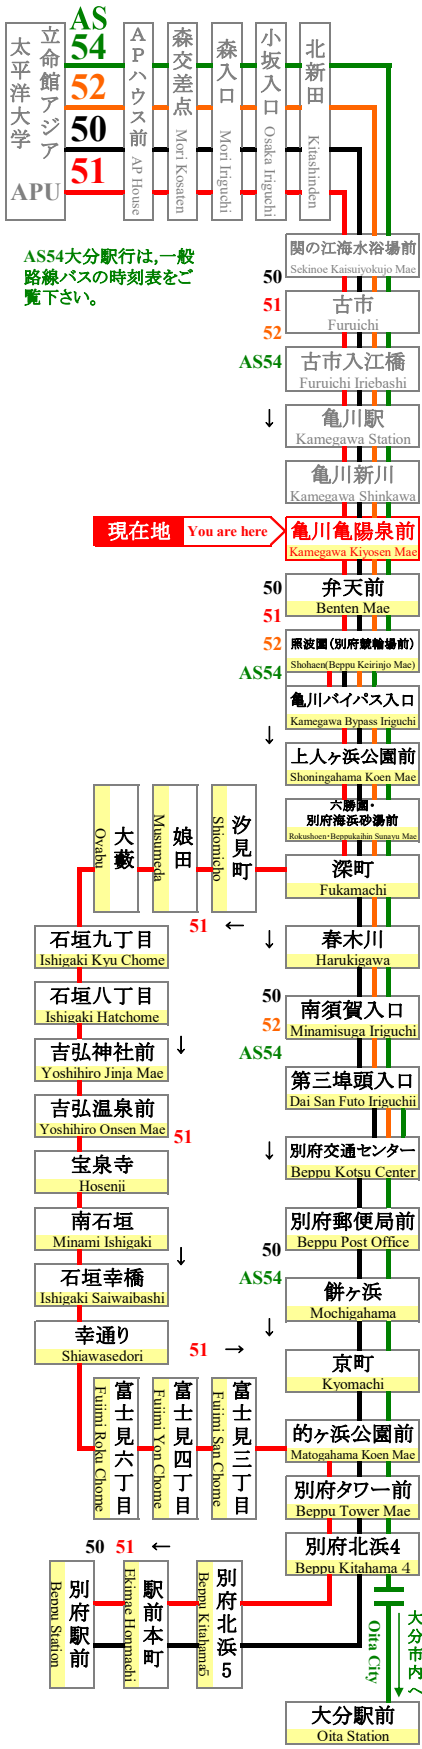

平成29年3月21日改正
March 21, 2017 Revision

亀川亀陽泉前 APU線通過予定時刻表

kamagawa Kiyosen Mae APU Line Timetable

登校日 School Day

行先	別府駅前	別府駅前	別府交通センター
經由	別府交通センター	石垣八丁目	-
Route	For Beppu Station Via Beppu Kotsu Center	For Beppu Station Via Ishigaki Hatchome	For Beppu Kotsu Center
番号 No	50	51	52
7	25		
8	55		
9	10 25 40 55		
10	10 25 40 55	47	
11	10 25 40 55	45	
12	10 25 40 55	30	48
13	10 25 40 55	30	03 48
14	10 25 40 55	27	03 15 20 33 48
15	10 25 40 55	22	03
16	10 25 40 55	20	00 05 15 23 30 48
17	15 30 40	05	00 23 38 50 55
18	00 15 30 40 55	07	05 10 20 25 35
19	15 30 45	07	05 20 25 35 40 50 55
20	00 15 35 55	00	08 25 45
21	15 35 55	05	00 25 45
22	15 40	00 40	40

休校日 No School

行先	別府駅前	別府駅前
經由	別府交通センター	石垣八丁目
Route	For Beppu Station Via Beppu Kotsu Center	For Beppu Station Via Ishigaki Hatchome
番号 No	50	51
7	25 55	
8	25 40 55	
9	10 25 40 55	
10	10 25 40 55	47
11	10 25 40 55	45
12	10 25 40 55	30
13	10 25 40 55	30
14	10 25 40 55	27
15	10 25 40 55	22
16	10 25 40 55	20
17	15 30 40	05
18	00 15 30 40 55	07
19	15 30 45	07
20	00 15 35 55	00
21	15 35 55	05
22	15 40	00 40

路線図 Bus Map

In order to establish where you boarded the bus, We ask those persons who do not use buscards to Please take the number paper!

APU線は、一般の方もご利用頂けます。

ニモカカード(ご利用以外のお客様は、乗車地確認のため、整理券をお取り下さい)。

APU線の運行状況をリアルタイムでお届けします

<http://www.otakotsu.co.jp/apu/>

バスAPU

大分交通(株)別府営業所
(Tel) 0977-67-1331
<http://www.otakotsu.co.jp>

2017 4月 April	2017 5月 May	2017 7月 July	2017 8月 August	2017 9月 September	2017 10月 October	2017 11月 November	2017 12月 December	2018 1月 January	2018 2月 February	2018 3月 March
日 月 火 水 木 金 土	日 月 火 水 木 金 土	日 月 火 水 木 金 土	日 月 火 水 木 金 土	日 月 火 水 木 金 土	日 月 火 水 木 金 土	日 月 火 水 木 金 土	日 月 火 水 木 金 土	日 月 火 水 木 金 土	日 月 火 水 木 金 土	日 月 火 水 木 金 土
休 休 休 休 休 休 休	休 休 休 休 休 休 休	休 休 休 休 休 休 休	休 休 休 休 休 休 休	休 休 休 休 休 休 休	休 休 休 休 休 休 休	休 休 休 休 休 休 休	休 休 休 休 休 休 休	休 休 休 休 休 休 休	休 休 休 休 休 休 休	休 休 休 休 休 休 休