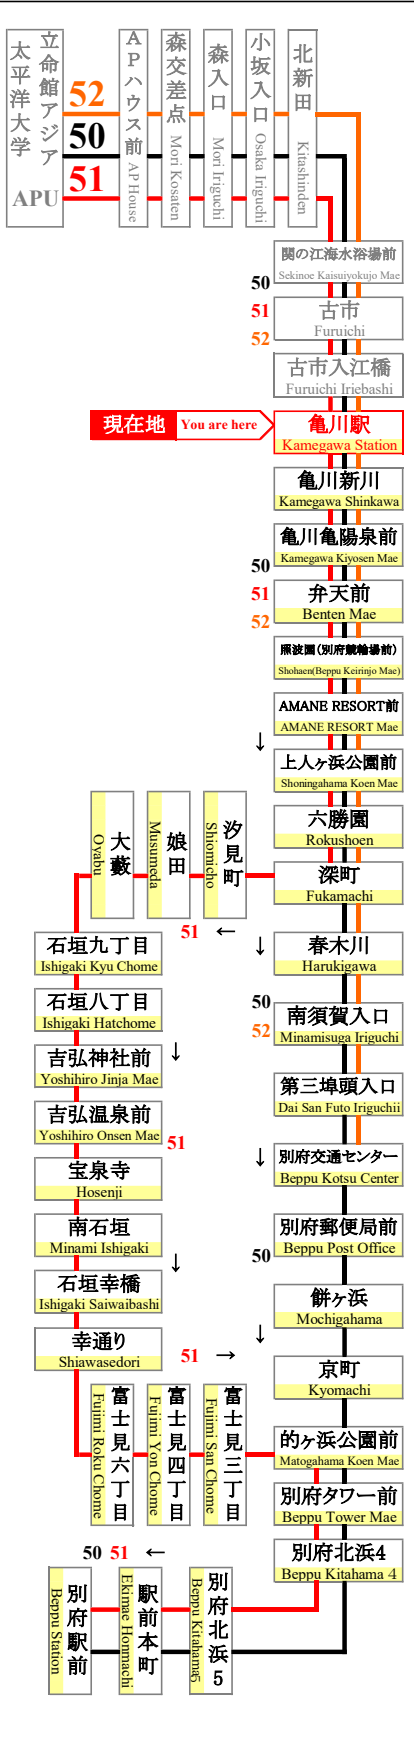

2024年4月1日現在  
As of April 1, 2024

# 亀川駅

Kamegawa Station

APU線通過予定時刻表

APU Line Timetable

## 登校日 School Day

行先	別府駅前	別府駅前	別府交通センター
経由	別府交通センター	石垣八丁目	-
Route	For Beppu Station Via Beppu Kotsu Center	For Beppu Station Via Ishigaki Hatchome	For Beppu Kotsu Center
番号 No	<b>50</b>	<b>51</b>	<b>52</b>
7	24		
8	54		
9	09 24 39 54		
10	09 24 39 54	46	
11	09 24 39 54	44	
12	09 24 39 54	34	47
13	09 24 39 54	29	02
14	09 24 39 54	34	32 47
15	09 24 39 54	21	02
16	09 24 39 54	24	14 22 29 34 47
17	14 29 39 59	04	49
18	14 29 39 54	14	04 09 19 24 34
19	14 29 44 59	06	04 24 39
20	14 34 54	04	02 07 24 44
21	14 34 54	04 59	24 44
22	14 39	39	39

# 路線図 Bus Map

In order to establish where you boarded the bus, we ask those persons who do not use buscards to please take the number paper!  
 APU線は、一般の方もご利用頂けます。  
 ニモカカードご利用以外のお客様は、乗車地確認のため、整理券をお取り下さい。