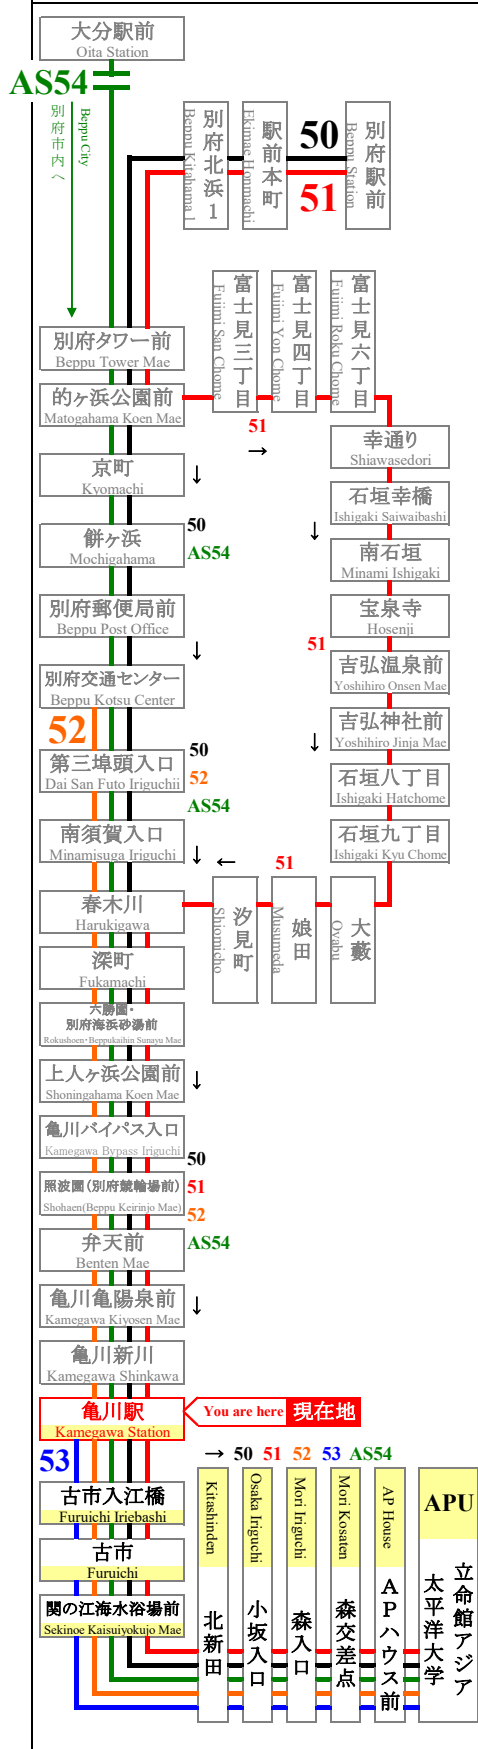

平成29年3月21日改正
March 21, 2017 Revision

亀川駅

Kamegawa Station

APU線通過予定時刻表 APU Line Timetable

APU行 (立命館アジア太平洋大学行) (For APU)

50 51 52 53 AS54

登校日 School Day

休校日 No School

| | | | |
|----|--|-------------------------|----|
| 7 | 25 39 50 54 | 39 54 | 7 |
| 8 | 01 07 09 09 10 11 14 14 15 16 17 18 19 42 44 49 59 | 09 11 14 44 59 | 8 |
| 9 | 07 14 19 22 29 34 37 44 52 57 59 59 | 14 29 44 59 | 9 |
| 10 | 01 01 03 04 05 14 23 26 29 37 44 52 57 59 | 01 04 14 29 44 57 59 | 10 |
| 11 | 07 14 22 23 29 39 44 52 57 59 59 | 14 29 44 52 59 | 11 |
| 12 | 03 14 29 44 47 59 | 14 29 44 47 59 | 12 |
| 13 | 14 29 42 44 44 59 | 14 29 42 44 59 | 13 |
| 14 | 14 29 31 44 59 | 14 29 31 44 59 | 14 |
| 15 | 14 29 29 32 44 59 | 14 29 32 44 59 | 15 |
| 16 | 14 27 29 44 59 | 14 27 29 44 59 | 16 |
| 17 | 14 29 49 | 14 29 49 | 17 |
| 18 | 09 29 49 | 09 29 49 | 18 |
| 19 | 00 09 29 33 59 | 09 29 59 | 19 |
| 20 | 29 59 | 29 59 | 20 |
| 21 | 29 59 | 29 59 | 21 |
| 22 | 13 29 59 | 29 59 | 22 |

時刻を○で囲んだ便は、土・日・祝運休

○ ← This circle means the bus suspension on Saturday/Sunday/Holiday

満車の際、通過することがあります。後続車が停車しますのでご了承下さい。

大分交通(株)別府営業所 Oitakotsu.Co.,Ltd.

(Tel)0977-67-1331 (パソコン)http://www.oitakotsu.co.jp (携帯) http://www.oitakotsu.co.jp/sp/

路線図 Bus Map

APU線の運行状況をリアルタイムでお届けします
http://www.oitakotsu.co.jp/apu/

バスとAPU

| 登校日 | 休校日 | S - School Day | N - No School |
|-------------------|-------------------|------------------|-------------------|
| 2017 4月 April | 2017 5月 May | 2017 6月 June | 2017 7月 July |
| 2017 8月 August | 2017 9月 September | 2017 10月 October | 2017 11月 November |
| 2017 12月 December | 2018 1月 January | 2018 2月 February | 2018 3月 March |