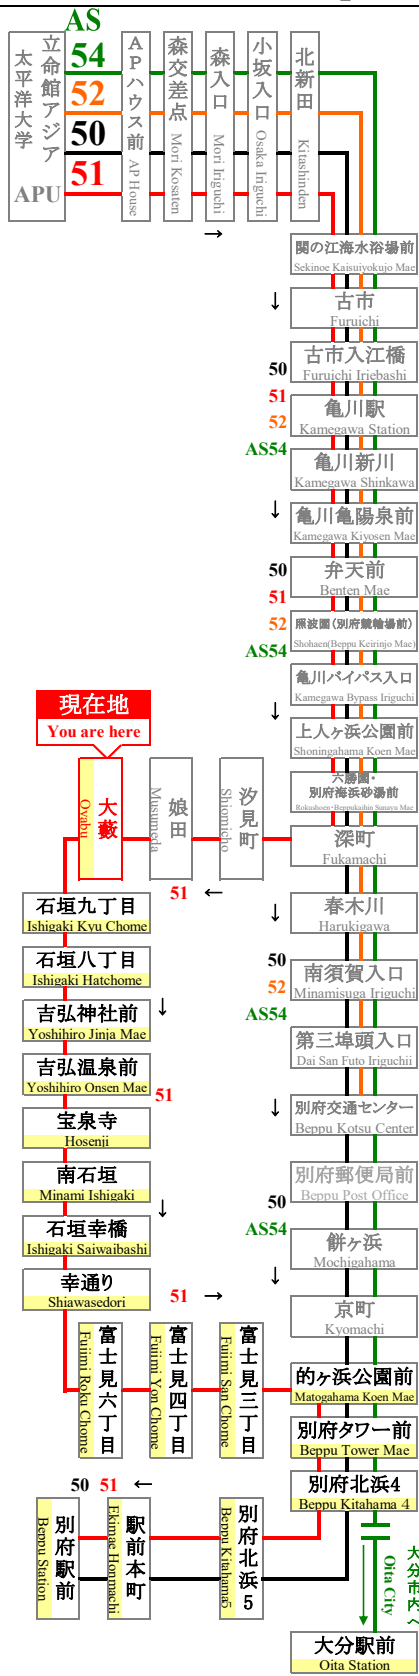

平成29年3月21日改正
March 21, 2017 Revision

大藪 Oyabu

APU線通過予定時刻表 APU Line Timetable

全日 登校日および休校日 (毎日同じダイヤで運行) **Daily** School Day & No School

行先	別府駅前行 For Beppu Station		行先
番号 NO	51		番号 NO
9			9
10	55		10
11	53		11
12	38		12
13	38		13
14	35		14
15	30		15
16	28		16
17	13		17
18	15		18
19	15		19
20	08		20
21	13		21
22	08	48	22

◆nimocaカードご利用以外のお客様は、乗車地確認のため、整理券をお取り下さい。
◆APU線は、一般の方もご利用頂けます。

In order to establish where you boarded the bus,
We ask those persons who do not use nimoca cards to **Please take the number paper!**

大分交通(株)別府営業所 Oitakotsu.Co.,Ltd.

(Tel)0977-67-1331 (パソコン)http://www.oitakotsu.co.jp (携帯) http://www.oitakotsu.co.jp/sp/

路線図 Bus Map

APU線の運行状況をリアルタイムでお届けします
<http://www.oitakotsu.co.jp/apu/>

バス&APU

登校日ダイヤ	休校日ダイヤ	S = School Day	N = No School
2017 4月 April	2017 5月 May	2017 6月 June	2017 7月 July
2017 8月 August	2017 9月 September	2017 10月 October	2017 11月 November
2017 12月 December	2018 1月 January	2018 2月 February	2018 3月 March