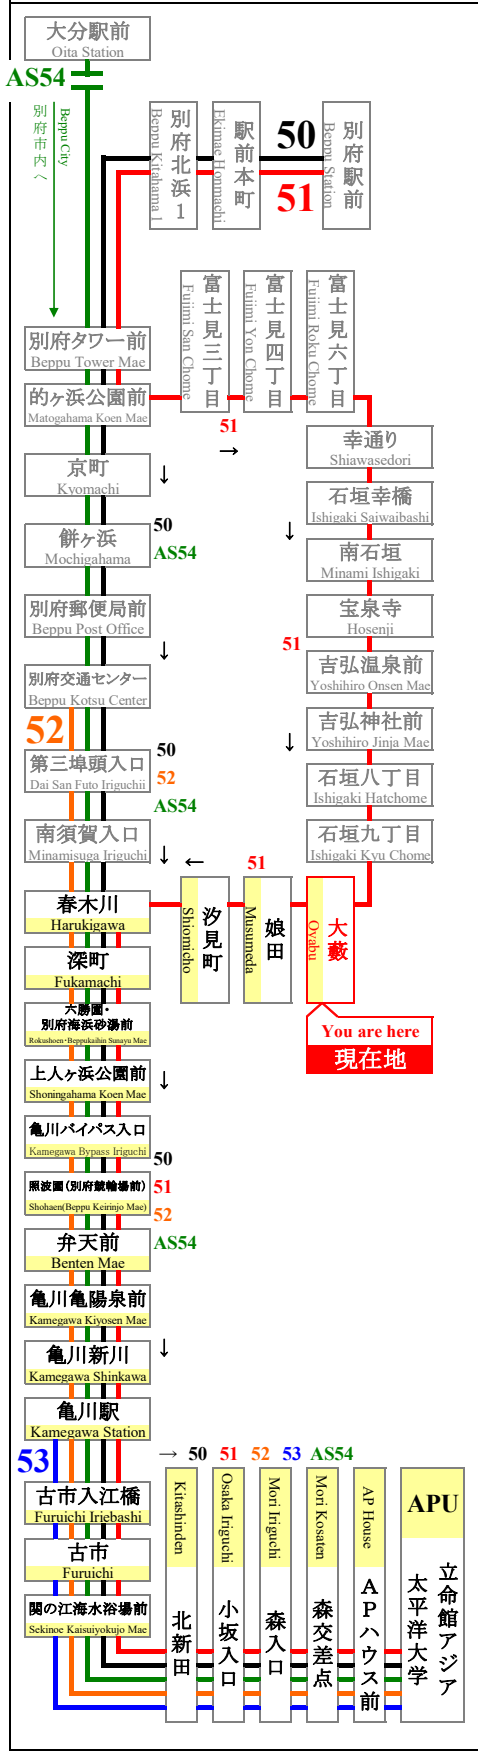

平成29年3月21日改正
March 21, 2017 Revision

大藪 Oyabu

APU線通過予定時刻表 APU Line Timetable

全日 (登校日および休校日)
Daily (School Day & No School)

APU行 (立命館アジア太平洋大学行)
(For APU)

51

7	
8	01
9	51
10	47
11	42
12	37
13	32
14	21
15	22
16	17
17	
18	
19	
20	

◆nimocaカードご利用以外のお客様は、乗車地確認のため、整理券をお取り下さい。
◆APU線は、一般の方もご利用頂けます。

In order to establish where you boarded the bus,
We ask those persons who do not use nimoca cards to Please take the number paper!

大分交通(株)別府営業所 Oitakotsu.Co.,Ltd.

(Tel)0977-67-1331 (パソコン)http://www.oitakotsu.co.jp (携帯) http://www.oitakotsu.co.jp/sp/

路線図 Bus Map

APU線の運行状況をリアルタイムでお届けします
http://www.oitakotsu.co.jp/apu/

バス&APU

登 = 登校日付	休 = 休校日付	S = School Day	N = No School
2017 4月 April	2017 5月 May	2017 6月 June	2017 7月 July
2017 8月 August	2017 9月 September	2017 10月 October	2017 11月 November
2017 12月 December	2018 1月 January	2018 2月 February	2018 3月 March