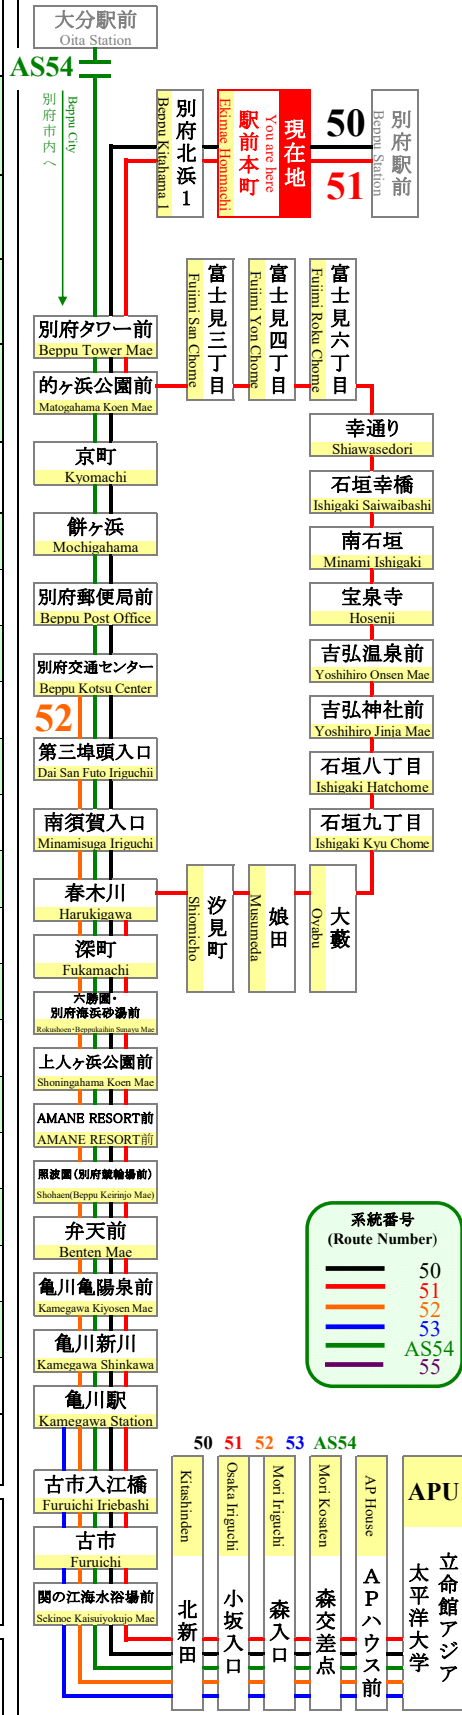

50

51

7	21 36 51 56	46	7
8	26 41 56		8
9	11 26 41 46 56	36	9
10	11 26 41 56	32	10
11	11 26 41 56	27	11
12	11 26 41 56	22	12
13	11 26 41 56	17	13
14	11 26 41 56	06	14
15	11 26 41 56	15	15
16	11 26 41 56	02	16
17	11 31 51		17
18	11 31 51		18
19	11 41		19
20	11 41		20
21	11 41		21
22	11 41		22

◇乗車地確認のため、整理券をお取り願います。

◇APU線は一般の方もご利用頂けます。

◇満車の際、通過することがあります。後続車が停車しますのでご了承ください。

大分交通(株)別府営業所

Oitakotsu.Co,Ltd.

(Tel)0977-67-1331 (パソコン)http://www.oitakotsu.co.jp (携帯)http://www.oitakotsu.co.jp/sp/

路線図

Bus Map