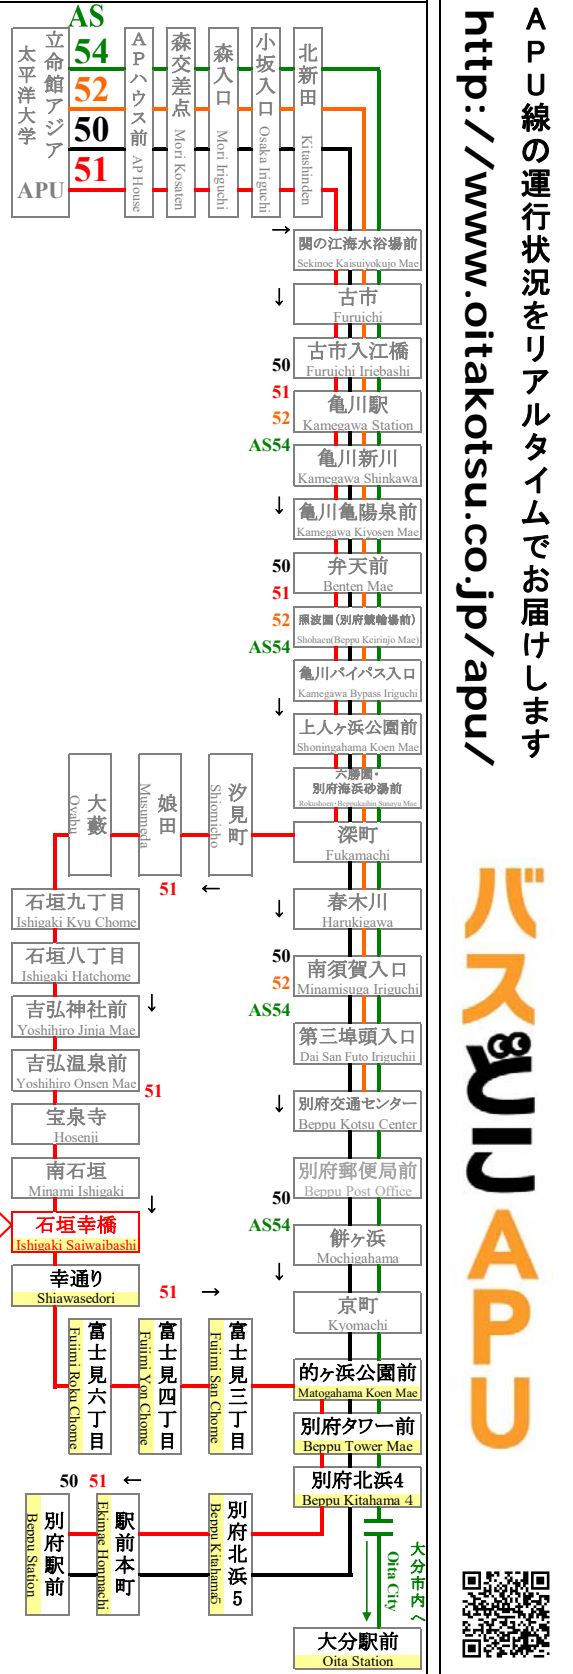

18

21

18

19

21

19

20

14

20

21

19

21

22

14 54

22

- ◆nimocaカードご利用以外のお客様は、乗車地確認のため、整理券をお取り下さい。
- ◆APU線は、一般の方もご利用頂きます。

In order to establish where you boarded the bus,

We ask those persons who do not use nimoca cards to **Please take the number paper!**

大分交通(株)別府営業所

Oitakotsu.Co.,Ltd.

(Tel) 0977-67-1331 (パソコン)http://www.oitakotsu.co.jp (携帯)http://www.oitakotsu.co.jp/sp/

路線図 Bus Map

APU線の運行状況をリアルタイムでお届けします
http://www.oitakotsu.co.jp/apu/

バスとAPU

空 = 空校日 / 休 = 休校日 / S = School Day / N = No School	
2017年 4月	2017年 6月
2017年 7月	2017年 8月
2017年 9月	2017年 10月
2017年 11月	2017年 12月
2018年 1月	2018年 2月
2018年 3月	2018年 4月