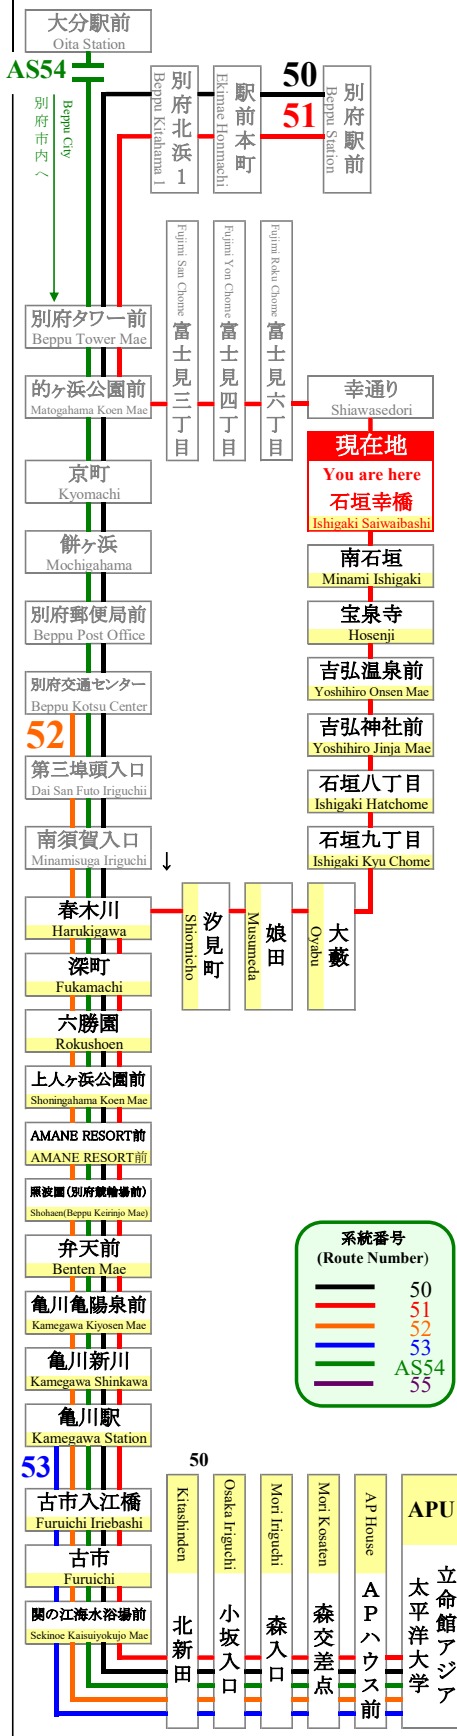

石垣幸橋

Ishigaki Saiwaibashi

APU線通過予定時刻表

APU Line Timetable

2024年4月1日現在
As of April 1, 2024

全日 (登校日および休校日) **Daily** (School Day & No School)

51 APU行 (立命館アジア太平洋大学行) (For APU)

7	55
8	
9	45
10	41
11	36
12	31
13	26
14	15
15	24
16	11

バスともAPU

OITA KOTSU チケット & 運行情報

スマホで簡単にトリプルチケット購入や
運行状況が確認できます。

ラインで友達追加

- ◆nimocaカードご利用以外のお客様は、乗車地確認のため、整理券をお取り下さい。
- ◆APU線は、一般の方もご利用頂けます。

In order to establish where you boarded the bus,
We ask those persons who do not use nimoca cards to Please take the number paper!

大分交通(株)別府営業所

Oitakotsu.Co.Ltd. ハンコン <http://www.oitakotsu.co.jp>
電話 0977-67-1331 携帯 <http://www.oitakotsu.co.jp/sp/>

路線図 Bus Map

APU線の運行状況をリアルタイムでお届けします
<http://www.oitakotsu.co.jp/apu/>

バスともAPU

2024年度 APU線運行スケジュール APU_line_bus.schedule

4月 April	5月 May	6月 June	7月 July	8月 August	9月 September	10月 October	11月 November	12月 December	2025 1月 January	2月 February	3月 March
SMTWTFSS	SMTWTFSS	SMTWTFSS	SMTWTFSS	SMTWTFSS	SMTWTFSS	SMTWTFSS	SMTWTFSS	SMTWTFSS	SMTWTFSS	SMTWTFSS	SMTWTFSS
1 2 3 4 5 6	1 2 3 4 5 6	1 2 3 4 5 6 7 8	1 2 3 4 5 6 7 8	1 2 3 4 5 6 7 8 9 10	1 2 3 4 5 6 7 8 9 10 11 12 13 14	1 2 3 4 5 6 7 8 9 10 11 12 13 14 15 16 17 18 19 20 21	1 2 3 4 5 6 7 8 9 10 11 12 13 14 15 16 17 18 19 20 21 22 23 24 25 26 27 28 29 30 31	1 2 3 4 5 6 7 8 9 10 11 12 13 14 15 16 17 18 19 20 21 22 23 24 25 26 27 28 29 30 31	1 2 3 4 5 6 7 8 9 10 11 12 13 14 15 16 17 18 19 20 21 22 23 24 25 26 27 28 29 30 31	1 2 3 4 5 6 7 8 9 10 11 12 13 14 15 16 17 18 19 20 21 22 23 24 25 26 27 28 29 30 31	1 2 3 4 5 6 7 8 9 10 11 12 13 14 15 16 17 18 19 20 21 22 23 24 25 26 27 28 29 30 31