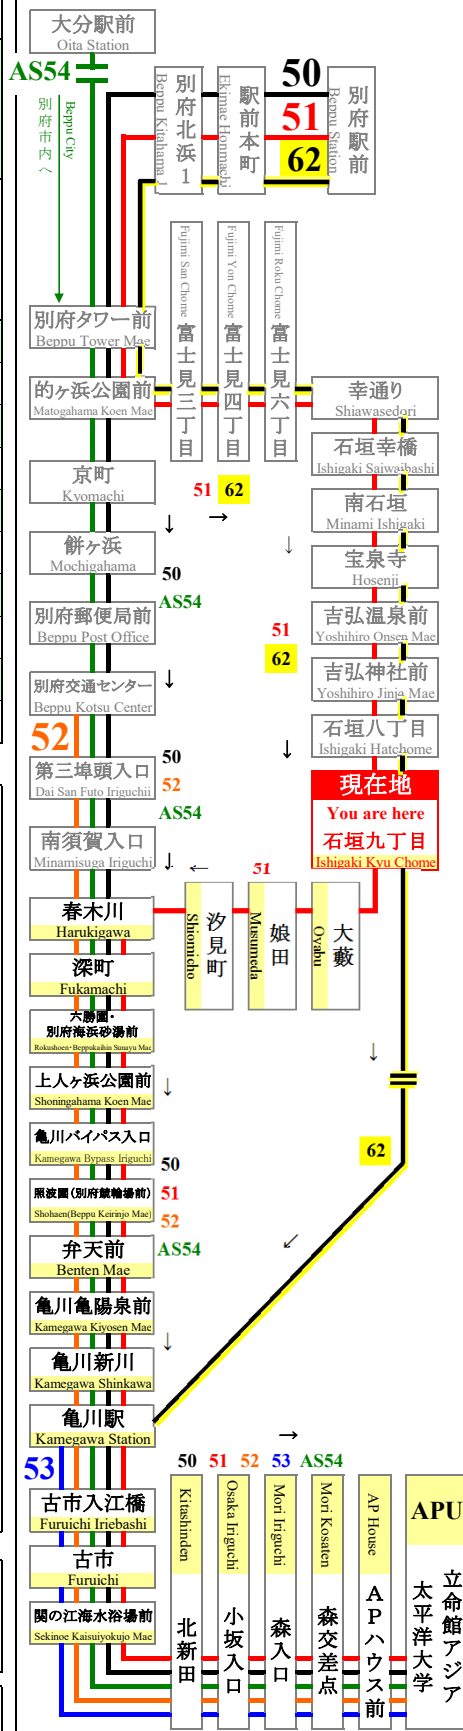

APU線の運行状況をリアルタイムでお届けします
<http://www.oitakotsu.co.jp/apu/>

バス
APU

路線図 Bus Map

平成29年3月21日改正
 March 21, 2017 Revision

石垣九丁目 APU線通過予定時刻表 Ishigaki Kyu Chome APU Line Timetable

全日 (登校日および休校日) **Daily** (School Day & No School)

51 APU行 (立命館アジア太平洋大学行) (For APU)

7	
8	00
9	50
10	46
11	41
12	36
13	31
14	20
15	21
16	16

APU行のりかえ時刻表 Transfer Timetable

月～金 Mon～Fri		のりかえ Change		登校日 School Day	
行先番号 Number	現在地 Ishigaki Kyu Chome Dp.	行先番号 Number	亀川駅 Kamegawa Sta. Dep.	行先番号 Number	立命館大学 APU Art.
51	8:00	直行便 Direct →	8:11	8:24	
62	9:30	のりかえ Change →	52 9:52	10:05	
51	9:50	直行便 Direct →	10:01	10:14	
51	10:46	直行便 Direct →	10:57	11:10	
51	11:41	直行便 Direct →	11:52	12:05	
51	12:36	直行便 Direct →	12:47	13:00	
51	13:31	直行便 Direct →	13:42	13:55	
51	14:20	直行便 Direct →	14:31	14:44	
51	15:21	直行便 Direct →	15:32	15:45	
62	15:30	のりかえ Change →	50 15:59	16:12	
51	16:16	直行便 Direct →	16:27	16:40	

◆nimocaカードご利用以外のお客様は、乗車地確認のため、整理券をお取り下さい。
 ◆APU線は、一般の方もご利用頂けます。
 In order to establish where you boarded the bus,
 We ask those persons who do not use nimoca cards to Please take the number paper!

大分交通(株)別府営業所 Oitakotsu.Co.,Ltd. ハツコン http://www.oitakotsu.co.jp
 電話 0977-67-1331 携帯 http://www.oitakotsu.co.jp/sp/

登校日 Day	休校日 Day	S = School Day	N = No School
2017 4月 April	2017 5月 May	2017 6月 June	2017 7月 July
2017 8月 August	2017 9月 September	2017 10月 October	2017 11月 November
2017 12月 December	2018 1月 January	2018 2月 February	2018 3月 March