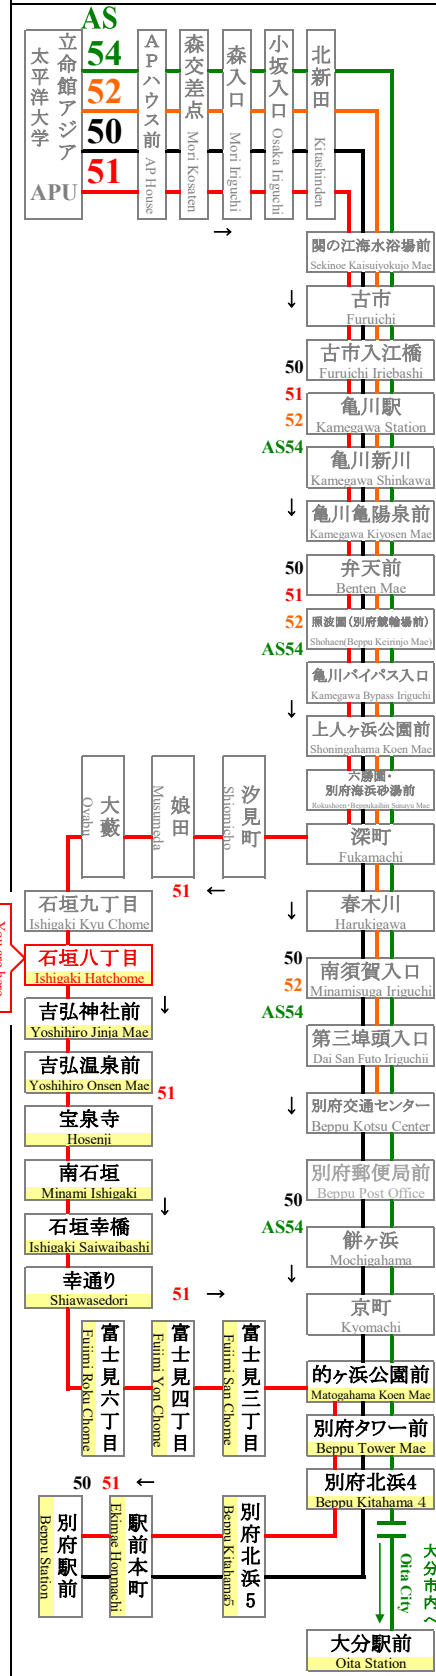

平成29年3月21日改正
March 21, 2017 Revision

石垣八丁目 APU線通過予定時刻表

Ishigaki Hatchome APU Line Timetable

全日 登校日および休校日 (毎日同じダイヤで運行) **Daily** School Day & No School

行先	別府駅前行 For Beppu Station		行先
番号 NO	51		番号 NO
9		9	9
10	56	10	10
11	54	11	11
12	39	12	12
13	39	13	13
14	36	14	14
15	31	15	15
16	29	16	16
17	14	17	17
18	16	18	18
19	16	19	19
20	09	20	20
21	14	21	21
22	09 49	22	22

◆nimocaカードご利用以外のお客様は、乗車地確認のため、整理券をお取り下さい。
◆APU線は、一般の方もご利用頂けます。

In order to establish where you boarded the bus,
We ask those persons who do not use nimoca cards to **Please take the number paper!**

大分交通(株)別府営業所 **Oitakotsu.Co,Ltd.**

(Tel) 0977-67-1331 (パソコン) <http://www.oitakotsu.co.jp> (携帯) <http://www.oitakotsu.co.jp/sp/>

路線図 Bus Map

APU線の運行状況をリアルタイムでお届けします
<http://www.oitakotsu.co.jp/apu/>

バス & APU

空	休	S	N
2017年4月	2017年5月	2017年6月	2017年7月
2017年8月	2017年9月	2017年10月	2017年11月
2017年12月	2018年1月	2018年2月	2018年3月

Legend: 空 = 空校日 (School Holiday), 休 = 休校日 (School Closed), S = School Day, N = No School. The table shows the operating status for each day of the month across the years 2017 and 2018.