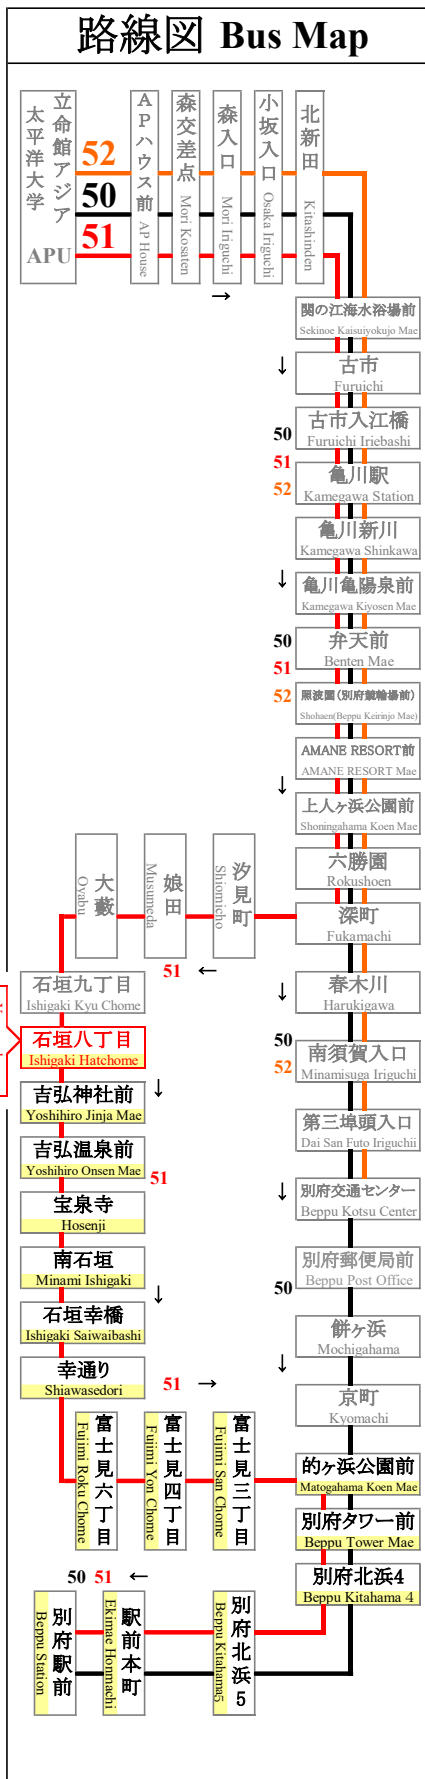

# 石垣八丁目 APU線通過予定時刻表

## Ishigaki Hatchome APU Line Timetable

全日 登校日および休校日 (毎日同じダイヤで運行) **Daily** School Day & No School

行先	別府駅前行 For Beppu Station		行先
番号 NO	<b>51</b>		番号 NO
9			9
10	57		10
11	55		11
12	45		12
13	40		13
14	45		14
15	32		15
16	35		16
17	15		17
18	25		18
19	17		19
20	15		20
21	15		21
22	10	50	22

◆nimocaカードご利用以外のお客様は、乗車地確認のため、整理券をお取り下さい。  
◆APU線は、一般の方もご利用頂けます。  
In order to establish where you boarded the bus, Please take the number  
We ask those persons who do not use nimoca cards to paper!

大分交通(株)別府営業所 Oitakotsu.Co.,Ltd.  
(Tel)0977-67-1331 (パソコン) <http://www.oitakotsu.co.jp> (携帯) <http://www.oitakotsu.co.jp/sp/>

# バスAPU

2024年度 APU線運行スケジュール APU line bus schedule											
4月 April		5月 May		6月 June		7月 July		8月 August		9月 September	
日	月	火	水	木	金	土	日	月	火	水	木
1	2	3	4	5	6	7	8	9	10	11	12
13	14	15	16	17	18	19	20	21	22	23	24
25	26	27	28	29	30	31					